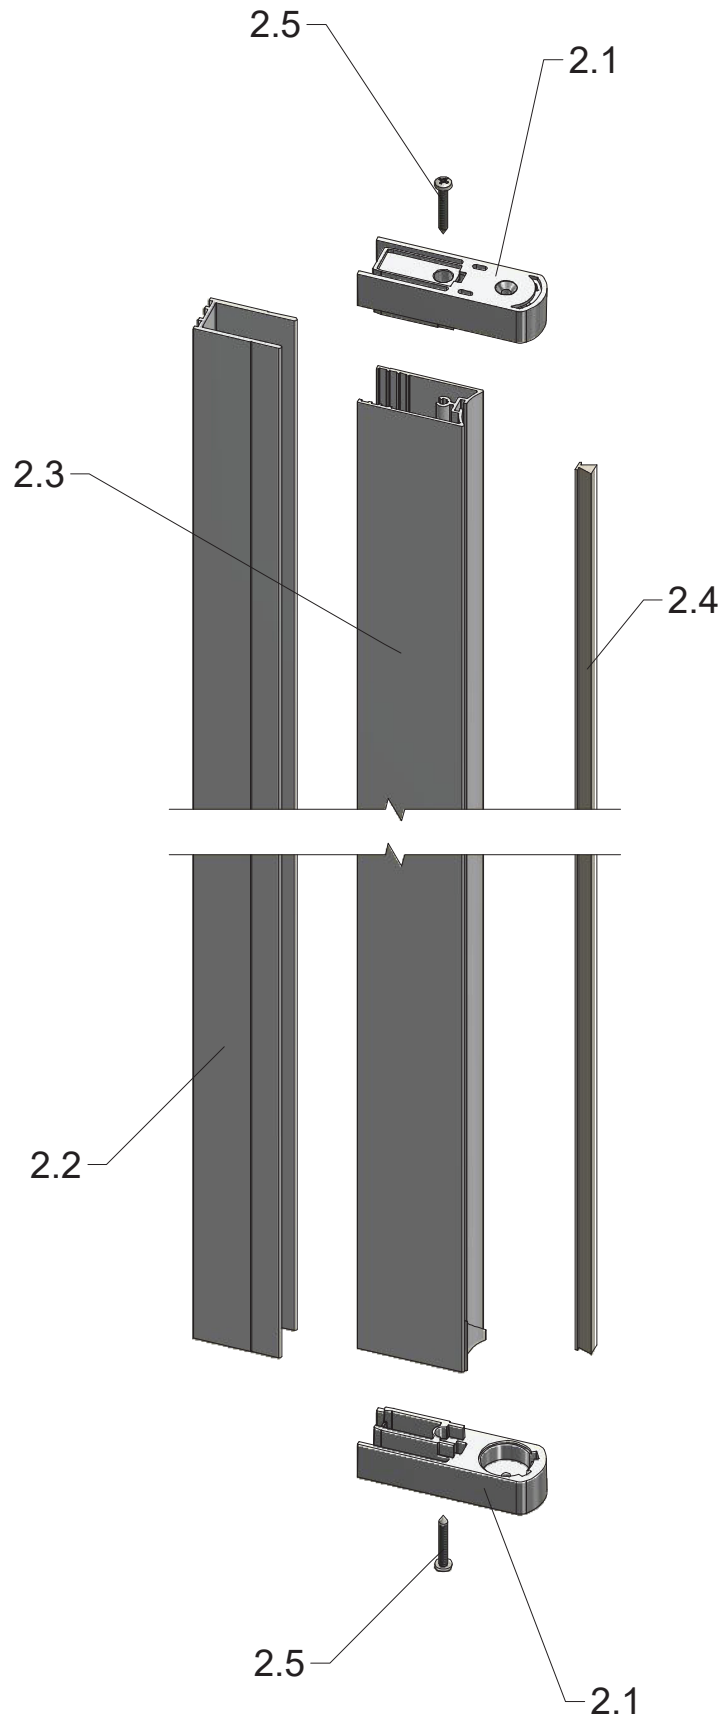

CI 2BT

POS.	PREVIEW	PCS	SPARE PART
1.		2	V298
2.		2	P6294 (VPE) P6918 (NPE)
3.		2	P6135
4.		1	P6119
5.		1	P6133 (VPE) P6809 (NPE)
6.		2	MA9198 (VPE) MB2332 (NPE)
7.	ACCESSORIES	1	P6152 (VPE) P6982 (NPE)

1. V298

SIZE	clear glass+black	clear glass+brillant
700		ND02-0921-00-02
750	ND02-0922-05-02	ND02-0922-00-02
800	ND02-0923-05-02	ND02-0923-00-02
850		ND02-0924-00-02
900	ND02-0925-05-02	ND02-0925-00-02
950		ND02-0926-00-02
1000	ND02-0927-05-02	ND02-0927-00-02
1050		ND02-0928-00-02
1100	ND02-0929-05-02	ND02-0929-00-02
1150		ND02-0930-00-02
1200	ND02-0931-05-02	ND02-0931-00-02

POS.	PREVIEW	PCS	SPARE PART
1.1		4	MA9747 (VPE) MB2419 (NPE)

2. P6294 (VPE) P6918 (NPE)

POS.	PREVIEW	PCS	SPARE PART
2.1		2	MA9741 (VPE) MB2418 (NPE)
2.2		1	P5941 (VPE) P6792 (NPE)
2.3		1	P5876 (VPE) P6898 (NPE)
2.4		1	ND01-3398
2.5		2	M3372

7. P6152 (VPE) P6982 (NPE)

POS.	PREVIEW
7.1	2x
7.2	2x
7.3	6x
7.4	6x
7.5	
7.6	6x
7.7	6x
7.8	6x
7.9	
7.10	
7.11	
7.12	2x

P6294 (VPE)
P6918 (NPE)