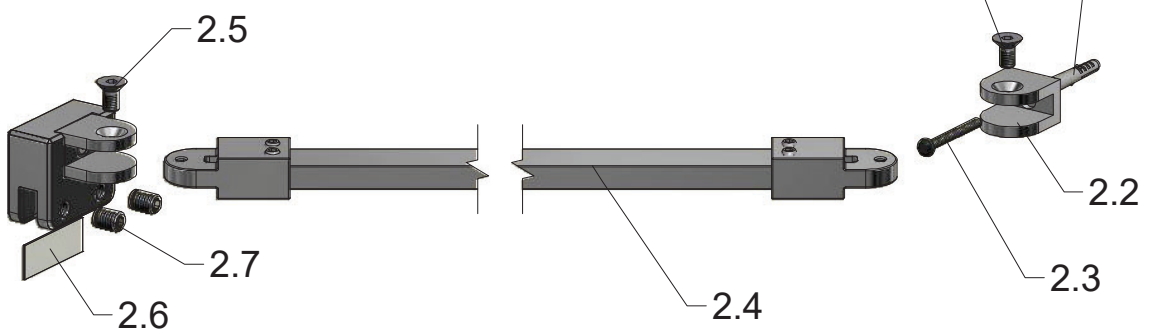

CI FXP

POS.	PREVIEW	PCS	SPARE PART
1.		1	V295
2.		1	P312
3.		1	VPE P5881 NPE P6879
4.	ACCESSORIES	1	VPE P6147 NPE P6886

1. V295

SIZE	clear glass + black	clear glass+brillant
300	-	ND03-0921-00-02
350	-	ND03-0922-00-02
400	-	ND03-0923-00-02
450	-	ND03-0924-00-02
500	-	ND03-0925-00-02
550	-	ND03-0926-00-02
600	-	ND03-0927-00-02
650	-	ND03-0928-00-02
700	ND03-0929-05-02	ND03-0929-00-02
750	ND03-0930-05-02	ND03-0930-00-02
800	ND03-0904-05-02	ND03-0904-00-02
850	-	ND03-0931-00-02
900	ND03-0905-05-02	ND03-0905-00-02
950	-	ND03-0932-00-02
1000	ND03-0933-05-02	ND03-0933-00-02
1100	-	ND03-0934-00-02
1200	ND03-0935-05-02	ND03-0935-00-02

4. P6147 (VPE) / P6886 (NPE)

POS.	PREVIEW
4.1	1x L+1x R 
4.2	1x L+1x R 
4.3	6x 
4.4	6x 

2. P312

SIZE	black	brillant
300	MB2387	MB0229
350	MB2387	MB0229
400	MB2388	MB0230
450	MB2388	MB0230
500	MB2388	MB0230
550	MB2388	MB0230
600	MB2389	MB0231
650	MB2389	MB0231
700	MB2389	MB0231
750	MB2389	MB0231
800	MB2389	MB0231
850	MB2389	MB0231
900	MB2389	MB0231
950	MB2389	MB0231
1000	MB2389	MB0231
1100	MB2389	MB0231
1200	MB2389	MB0231