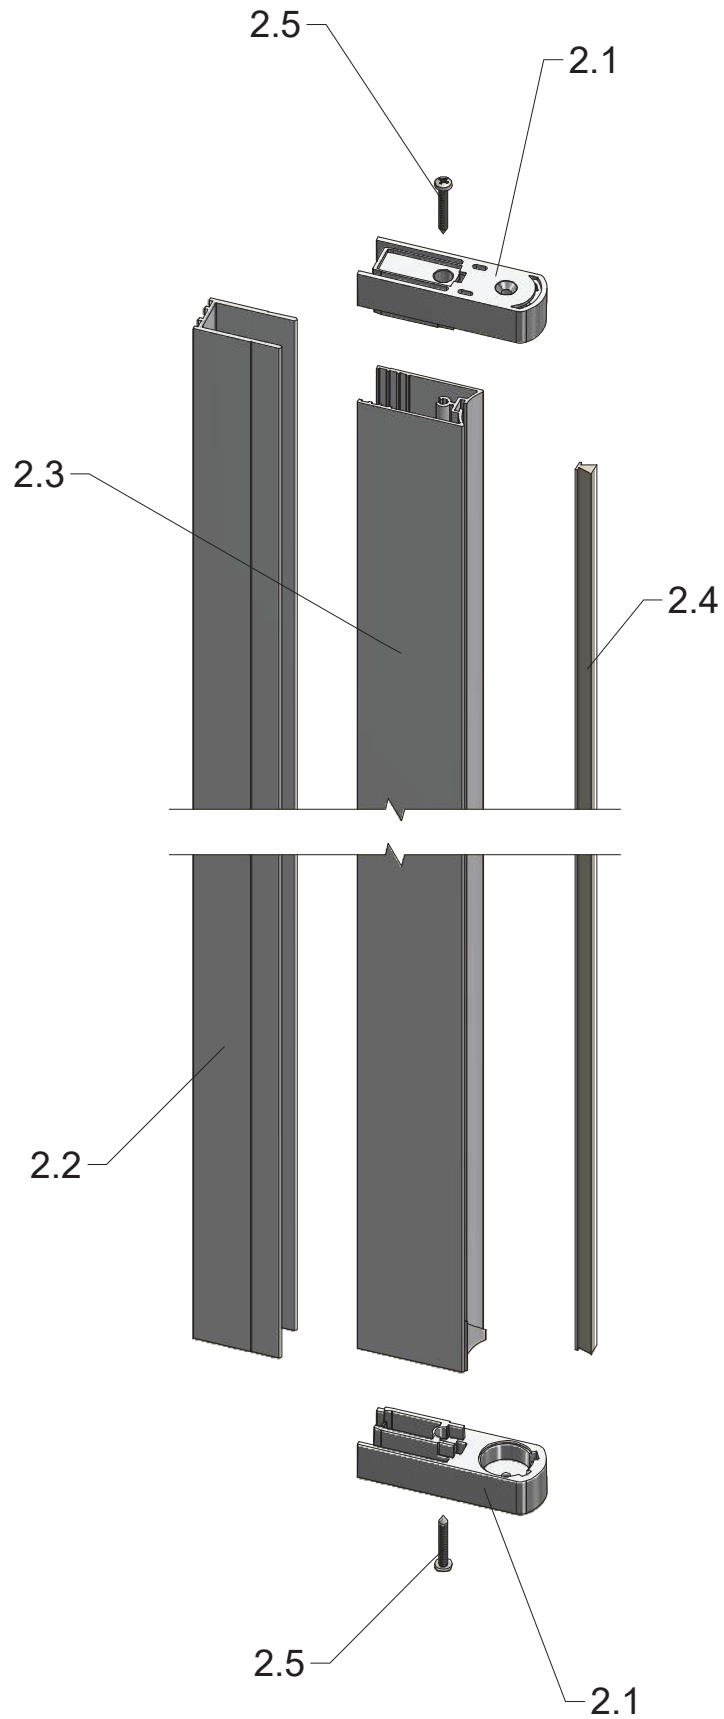

CI PIG

POS.	PREVIEW	PCS	SPARE PART
1.		1	V299

2.		1	P6294 (VPE) P6918 (NPE)
3.		1	P6139
4.		1	P6122
5.		1	P6133 (VPE) P6809 (NPE)
6.		1	MA9198 (VPE) MB2332 (NPE)
7.	ACCESSORIES	1	P6150 (VPE) P6924 (NPE)

1. V299

SIZE	clear glass+black	clear glass+brillant
750		ND02-0932-00-02
800	ND02-0933-05-02	ND02-0933-00-02
900	ND02-0934-05-02	ND02-0934-00-02
1000	ND02-0935-05-02	ND02-0935-00-02

POS.	PREVIEW	PCS	SPARE PART
1.1		2	MA9747 (VPE) MB2419 (NPE)

2. P6294 (VPE) P6918 (NPE)

POS.	PREVIEW	PCS	SPARE PART
2.1		2	MA9741 (VPE) MB2418 (NPE)
2.2		1	P5941 (VPE) P6792 (NPE)
2.3		1	P5876 (VPE) P6898 (NPE)
2.4		1	ND01-3398
2.5		2	M3372

7. P6150 (VPE) P6924 (NPE)

POS.	PREVIEW
7.1	
7.2	
7.3	3x
7.4	3x
7.5	
7.6	3x
7.7	3x
7.8	3x
7.9	
7.10	
7.11	
7.12	
7.13	

P6294 (VPE)
P6918 (NPE)