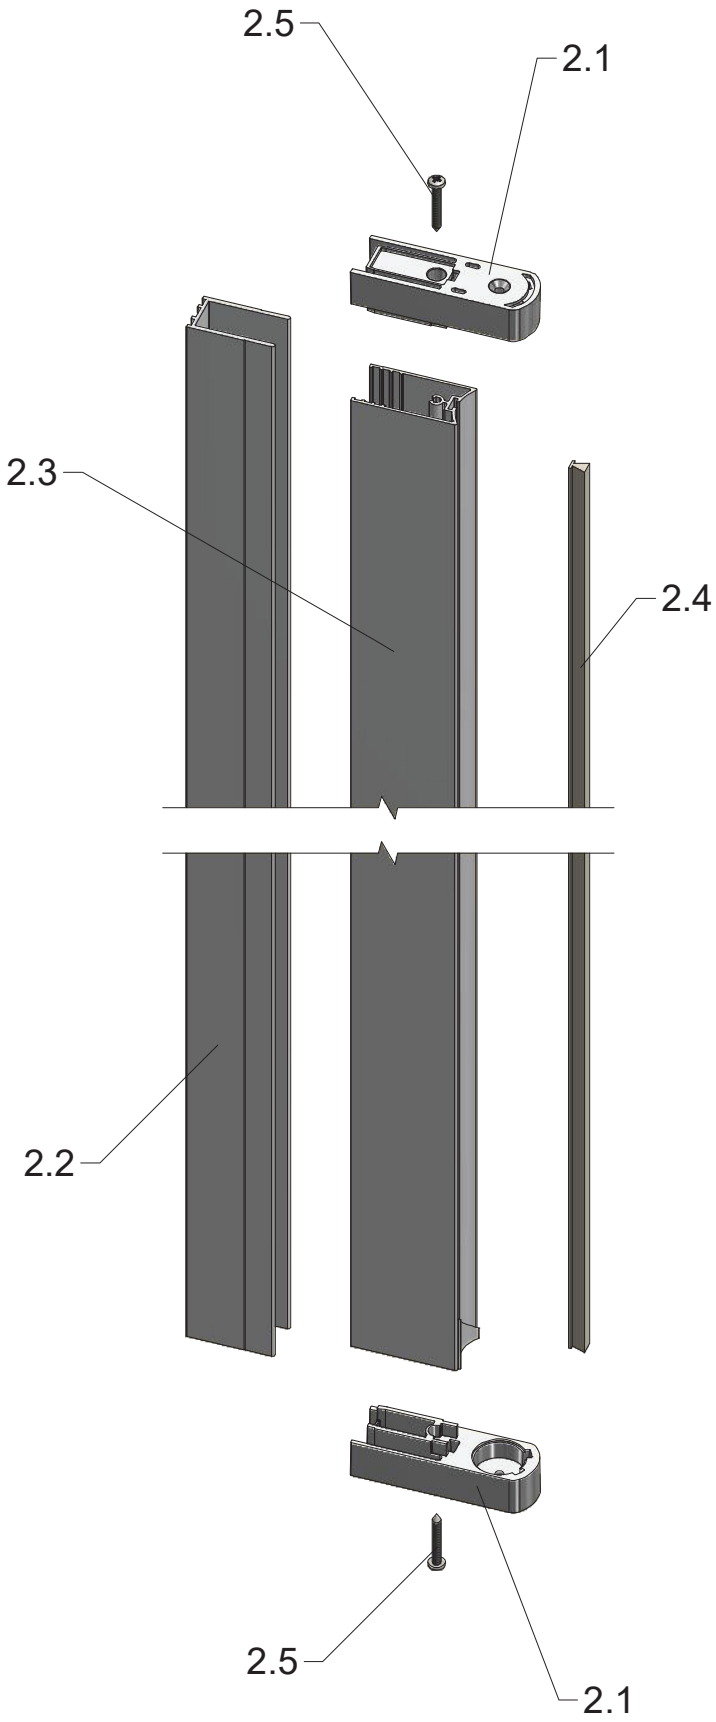

**2. P6294 (VPE)
P6918 (NPE)**

**3. P6285 (VPE)
P6919 (NPE)**