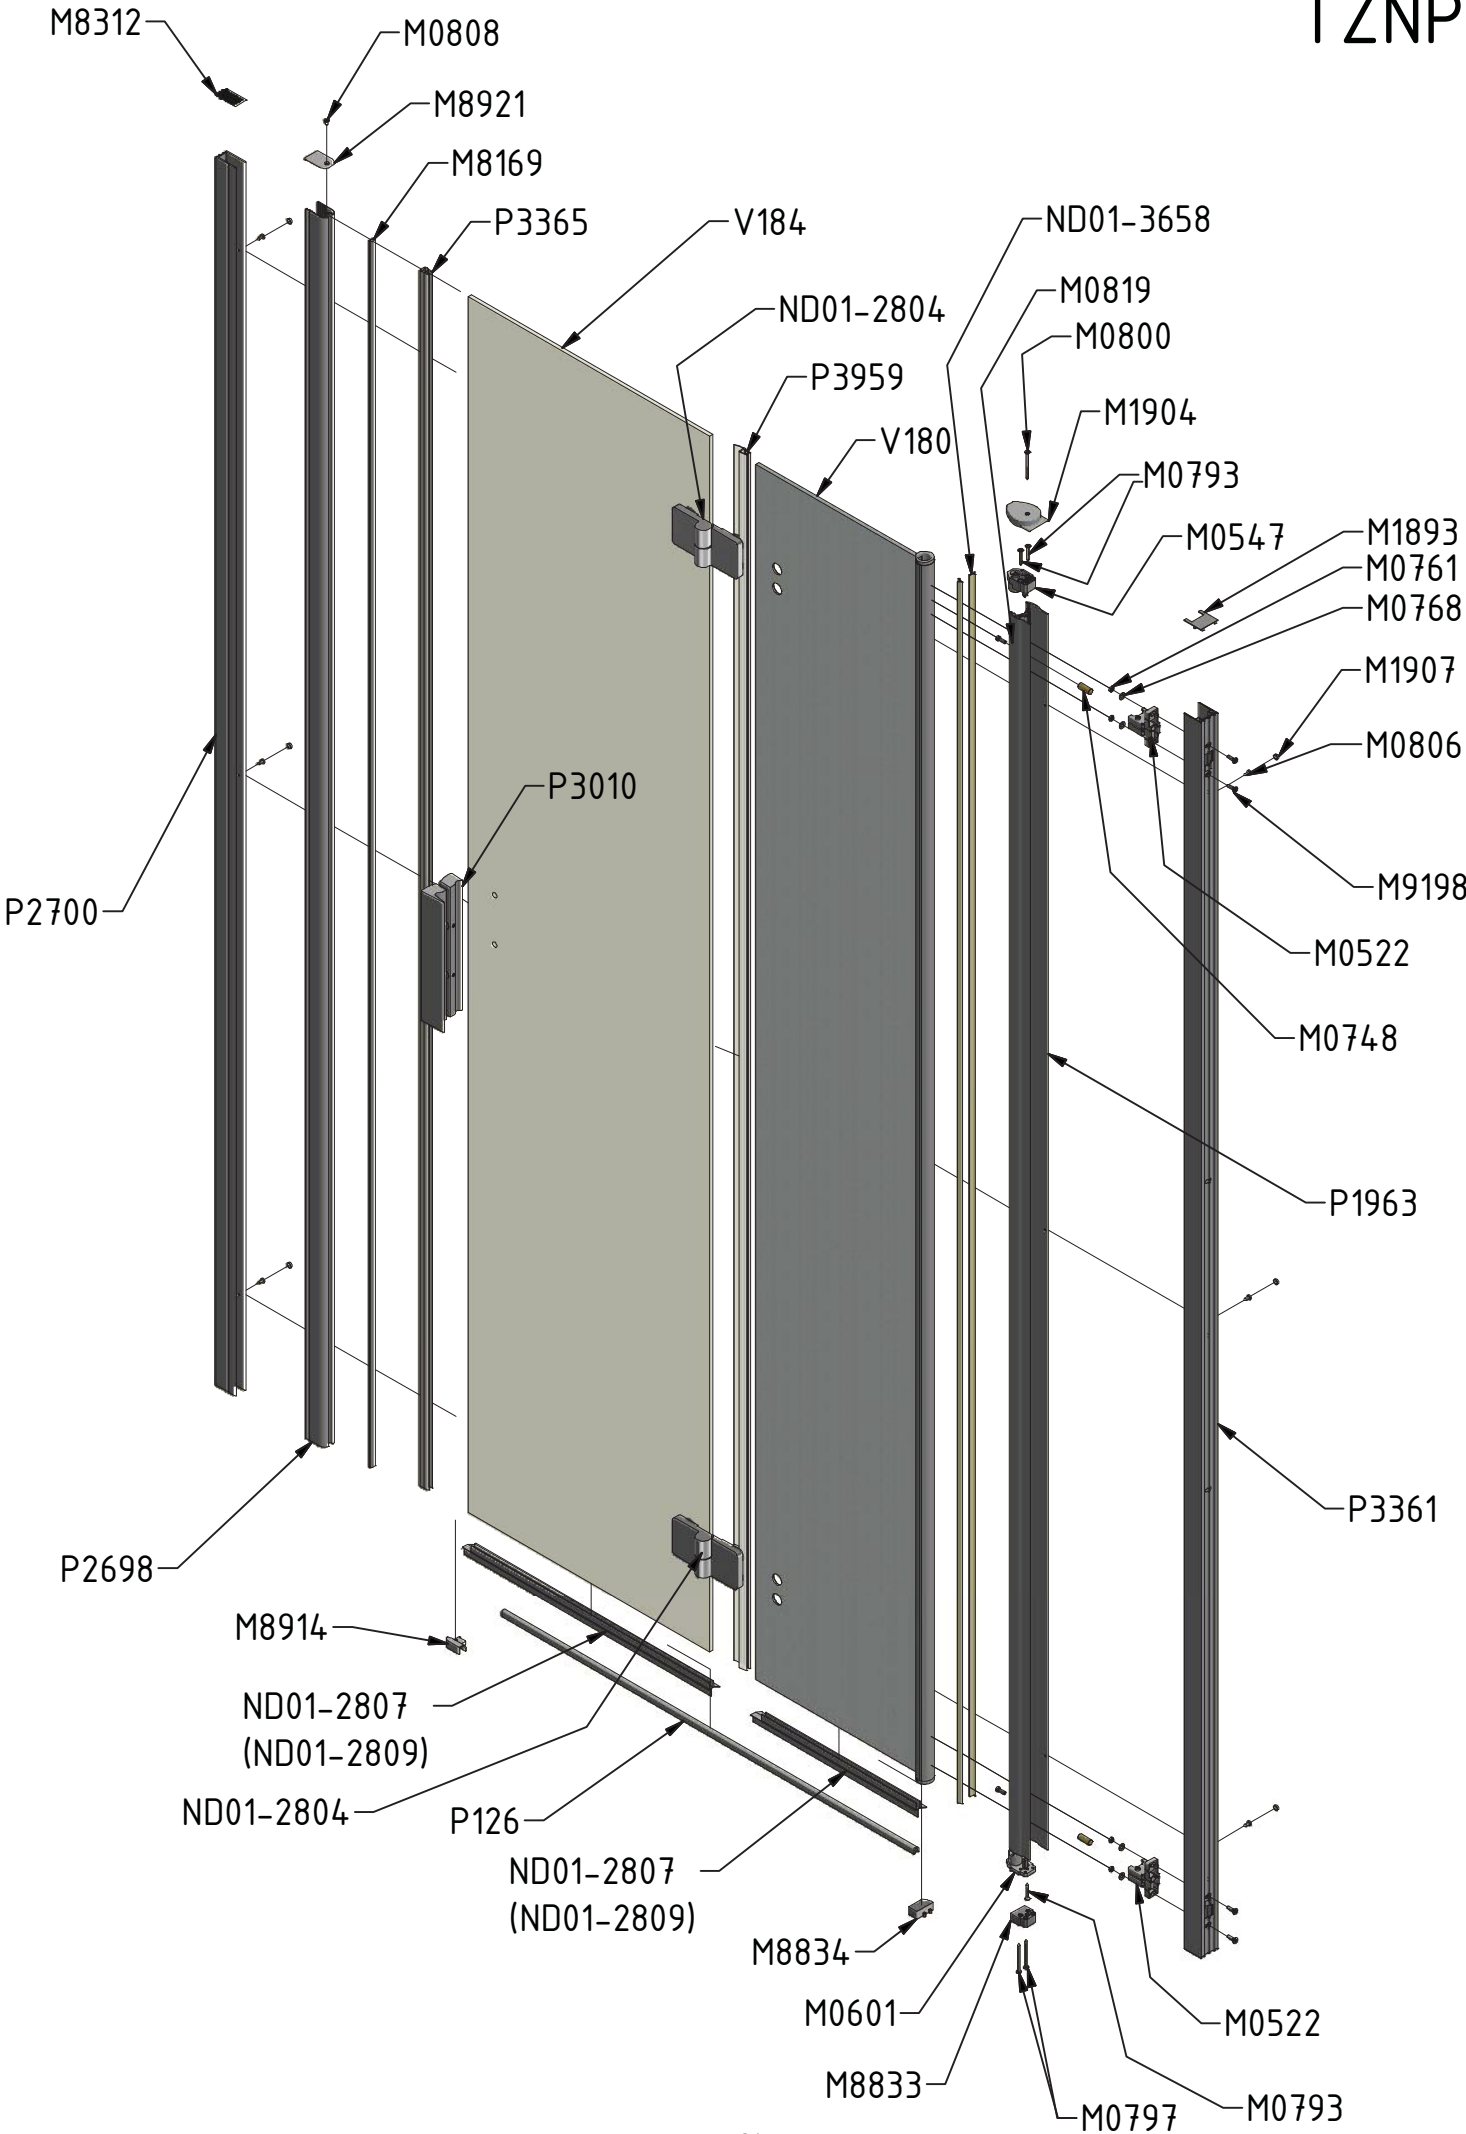

TZNL1

TZNP1

TZNP1

ND01-2803

ND01-2804

P3010

V184	800;900	clear glass	čiré sklo	ND02-0747-00-02
	1000;1100	clear glass	čiré sklo	ND02-0748-00-02
	1200	clear glass	čiré sklo	ND02-0749-00-02
V180	800	brillant+clear glass	brillant+čiré sklo	ND02-0751-00-02
	900;1000	brillant+clear glass	brillant+čiré sklo	ND02-0752-00-02
	1100;1200	brillant+clear glass	brillant+čiré sklo	ND02-0753-00-02
P126	800			ND01-2805-8
	900			ND01-2805-9
	1000			ND01-2805-1
	1100			ND01-2805-11
	1200			ND01-2805-12