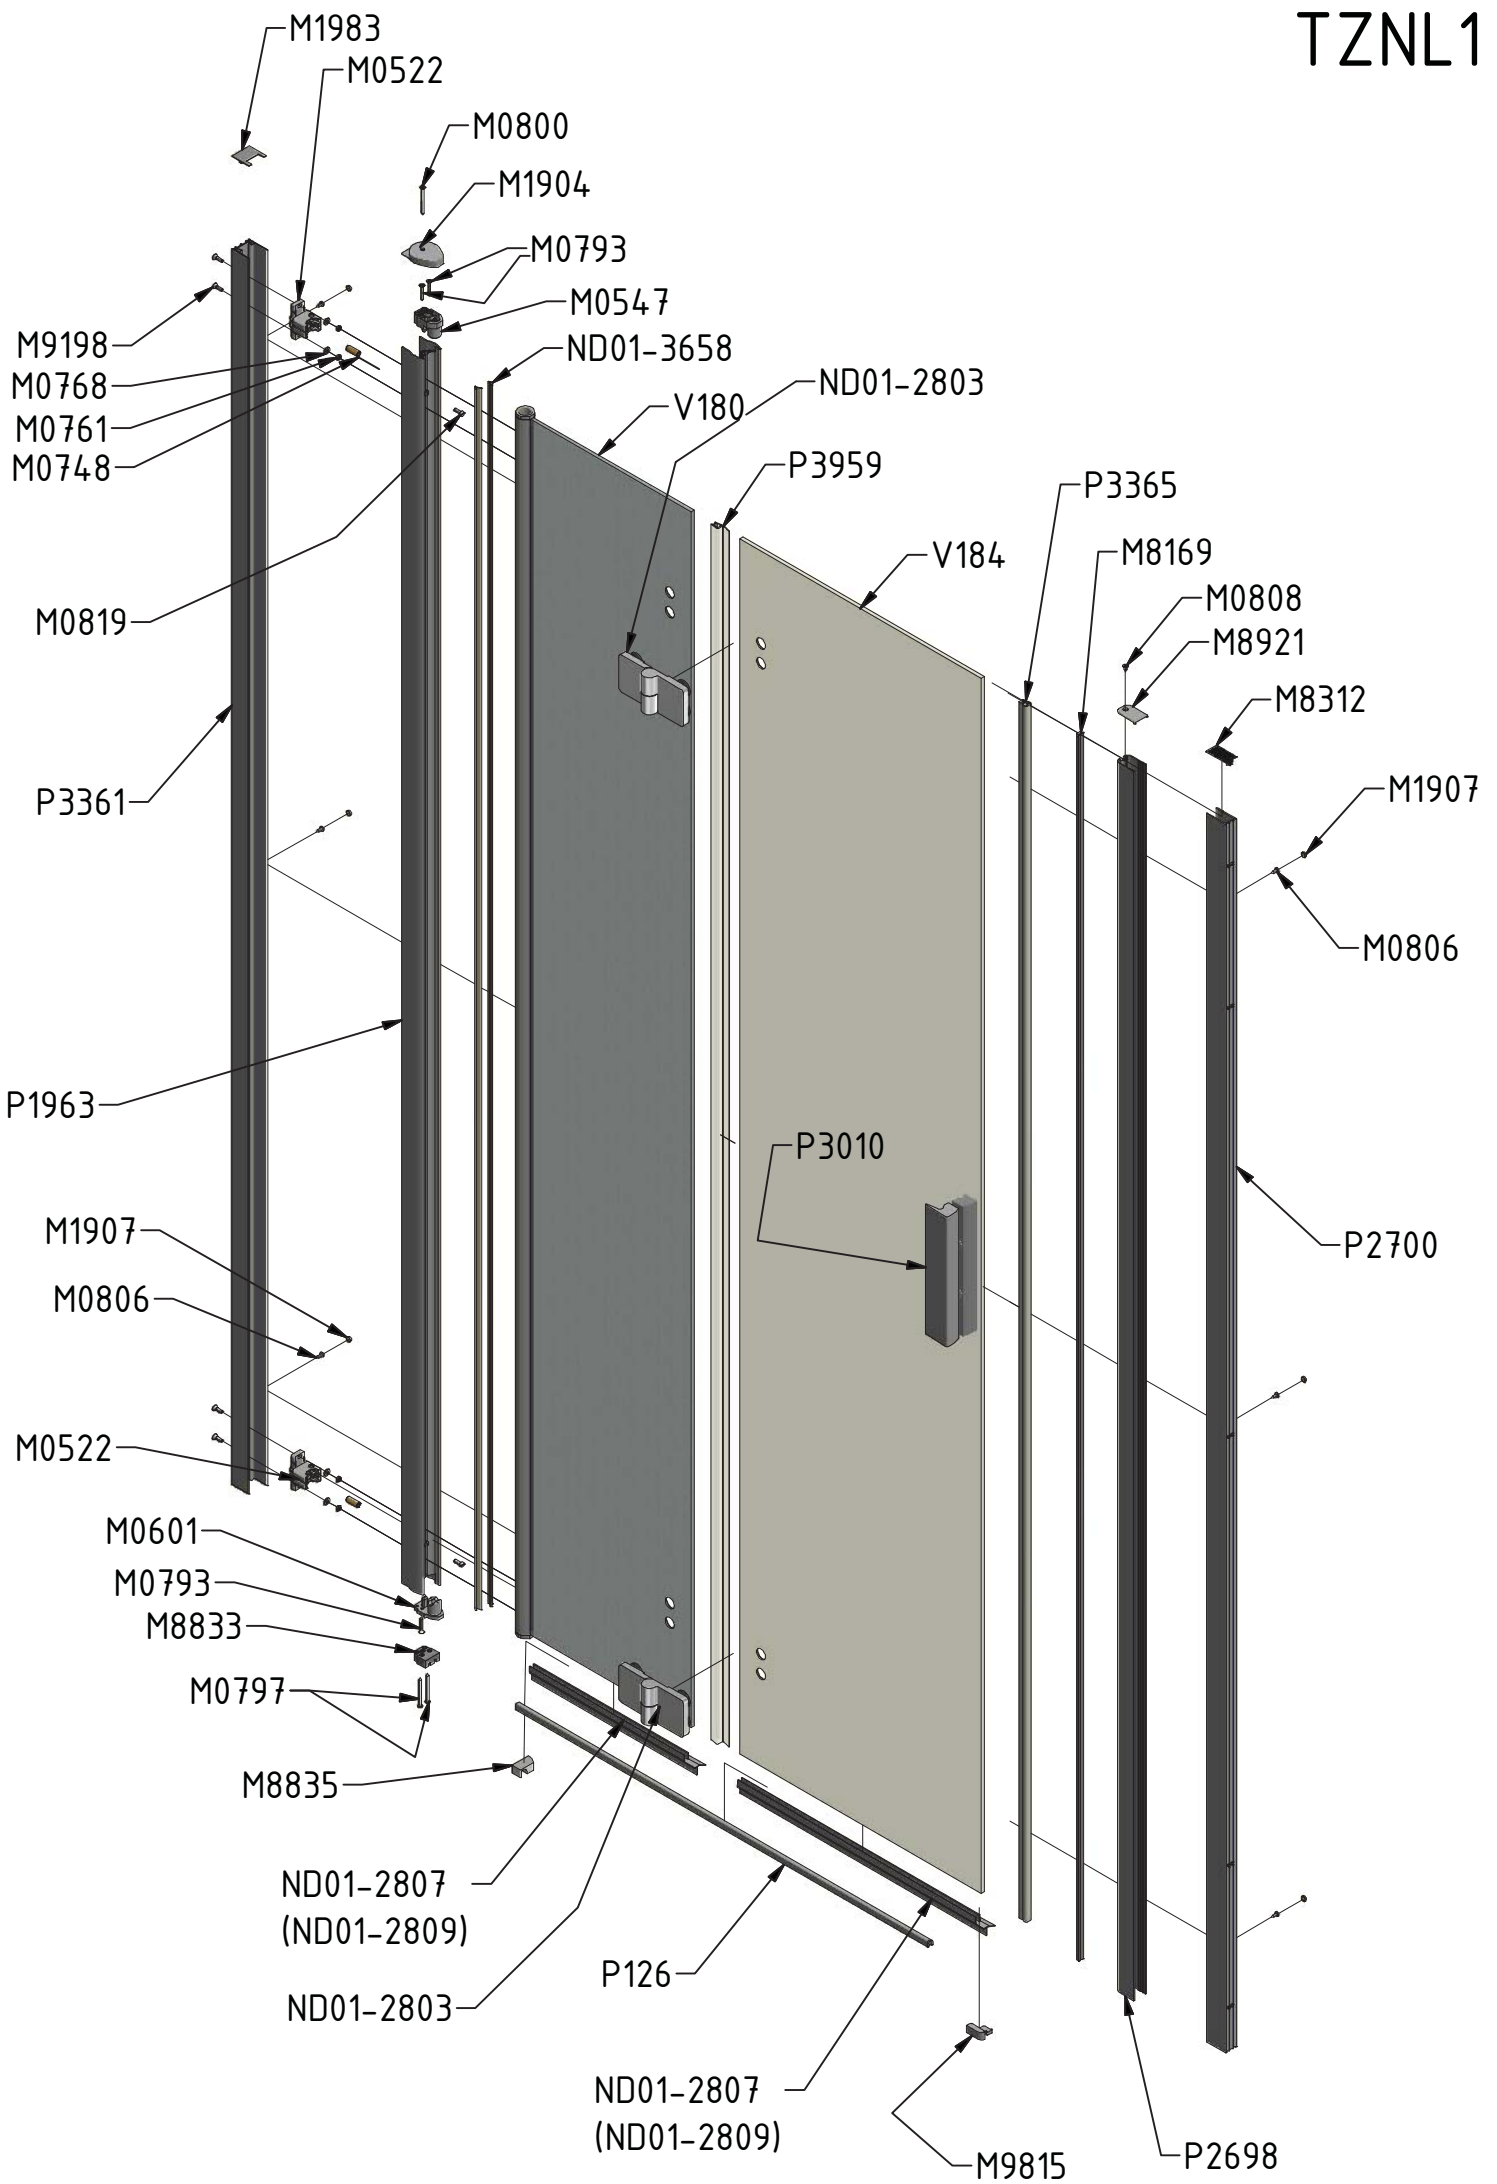

TZNL1

TZNP1

TZNP1

ND01-2803

ND01-2804

P3010

V184	800;900	clear glass	čiré sklo	ND02-0747-00-02
	1000;1100	clear glass	čiré sklo	ND02-0748-00-02
	1200	clear glass	čiré sklo	ND02-0749-00-02
V180	800	brillant+clear glass	brillant+čiré sklo	ND02-0751-00-02
	900;1000	brillant+clear glass	brillant+čiré sklo	ND02-0752-00-02
	1100;1200	brillant+clear glass	brillant+čiré sklo	ND02-0753-00-02
P126	800			ND01-2805-8
	900			ND01-2805-9
	1000			ND01-2805-1
	1100			ND01-2805-11
	1200			ND01-2805-12