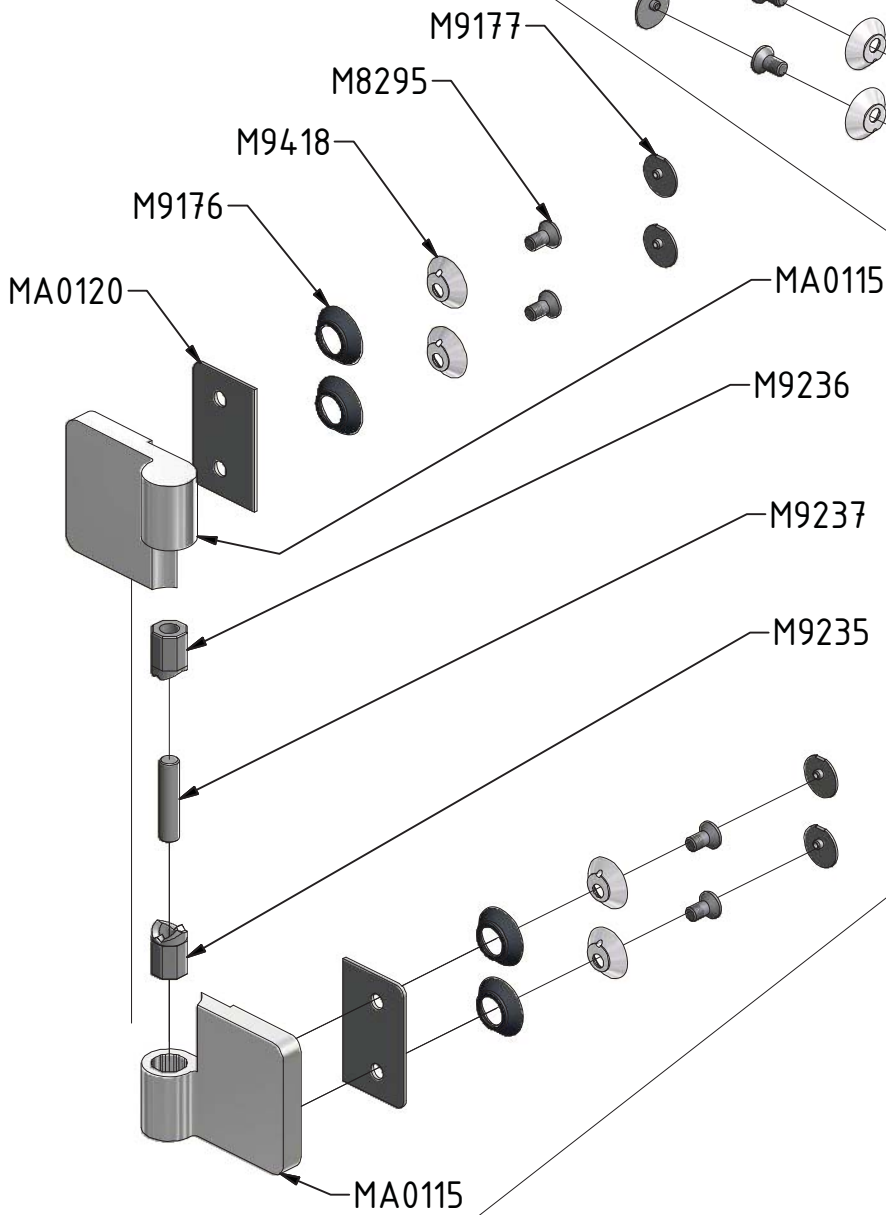

TZNL1

TZNP1

TZNP1

ND01-2803

ND01-2804

P3010

V184	800;900	clear glass	čiré sklo	ND02-0747-00-02
	1000;1100	clear glass	čiré sklo	ND02-0748-00-02
	1200	clear glass	čiré sklo	ND02-0749-00-02
V180	800	brillant+clear glass	brillant+čiré sklo	ND02-0751-00-02
	900;1000	brillant+clear glass	brillant+čiré sklo	ND02-0752-00-02
	1100;1200	brillant+clear glass	brillant+čiré sklo	ND02-0753-00-02
P126	800			ND01-2805-8
	900			ND01-2805-9
	1000			ND01-2805-1
	1100			ND01-2805-11
	1200			ND01-2805-12