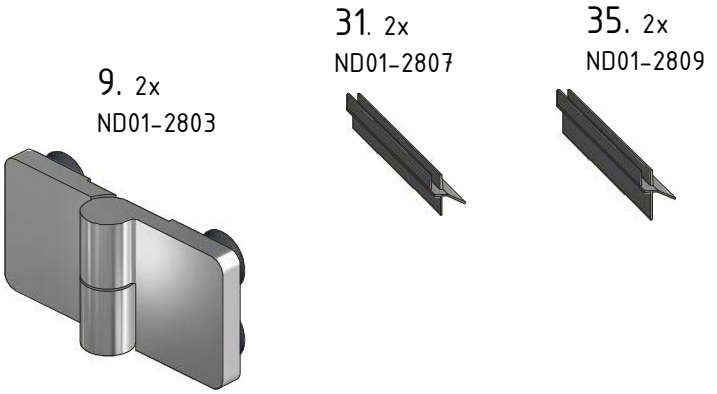

TZNL1

TZNP1

TZNP1

ND01-2803

ND01-2804

P3010

V184	800;900	clear glass	čiré sklo	ND02-0747-00-02
	1000;1100	clear glass	čiré sklo	ND02-0748-00-02
	1200	clear glass	čiré sklo	ND02-0749-00-02
V180	800	brillant+clear glass	brillant+čiré sklo	ND02-0751-00-02
	900;1000	brillant+clear glass	brillant+čiré sklo	ND02-0752-00-02
	1100;1200	brillant+clear glass	brillant+čiré sklo	ND02-0753-00-02
P126	800			ND01-2805-8
	900			ND01-2805-9
	1000			ND01-2805-1
	1100			ND01-2805-11
	1200			ND01-2805-12