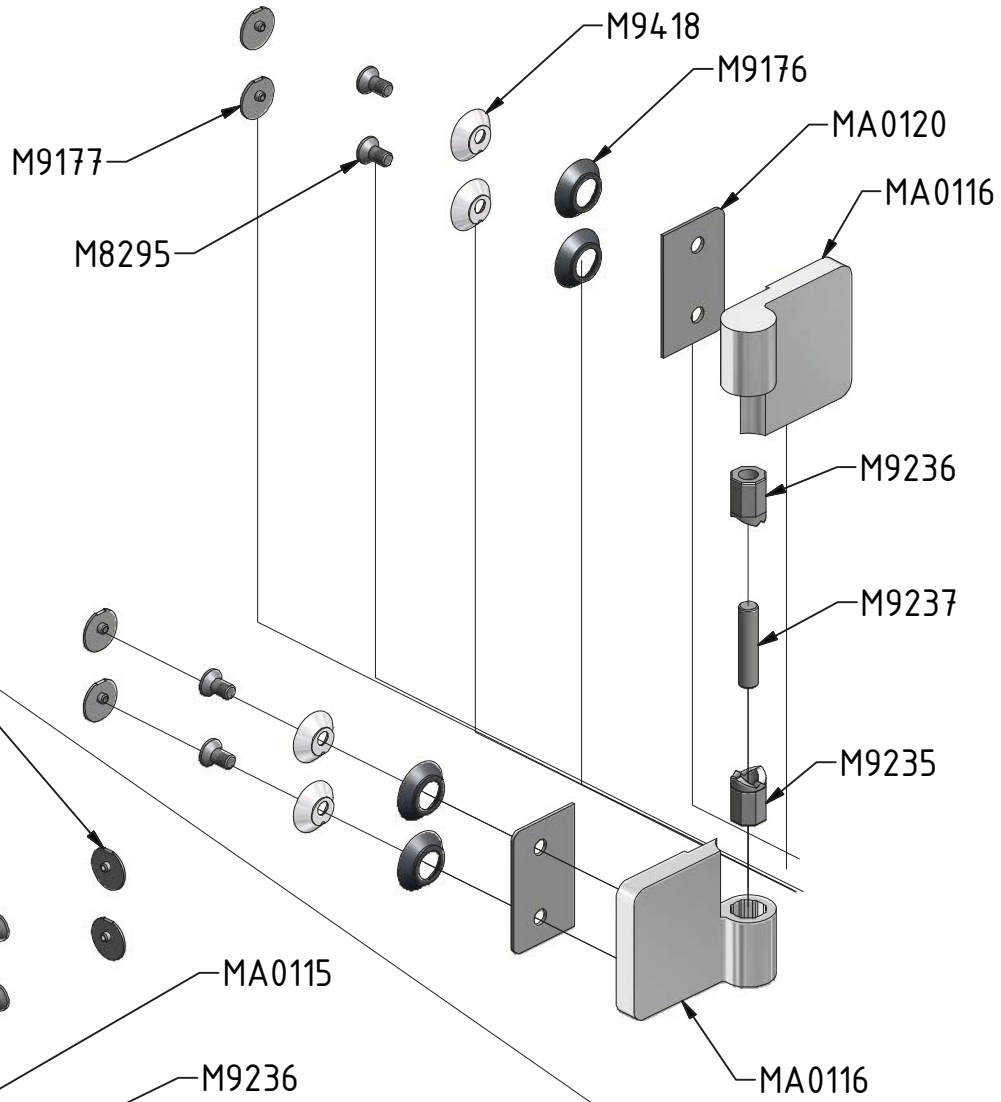

TZNL1

TZNP1

TZNP1

ND01-2803

ND01-2804

P3010

V184	800;900	clear glass	čiré sklo	ND02-0747-00-02
	1000;1100	clear glass	čiré sklo	ND02-0748-00-02
	1200	clear glass	čiré sklo	ND02-0749-00-02
V180	800	brillant+clear glass	brillant+čiré sklo	ND02-0751-00-02
	900;1000	brillant+clear glass	brillant+čiré sklo	ND02-0752-00-02
	1100;1200	brillant+clear glass	brillant+čiré sklo	ND02-0753-00-02
P126	800			ND01-2805-8
	900			ND01-2805-9
	1000			ND01-2805-1
	1100			ND01-2805-11
	1200			ND01-2805-12