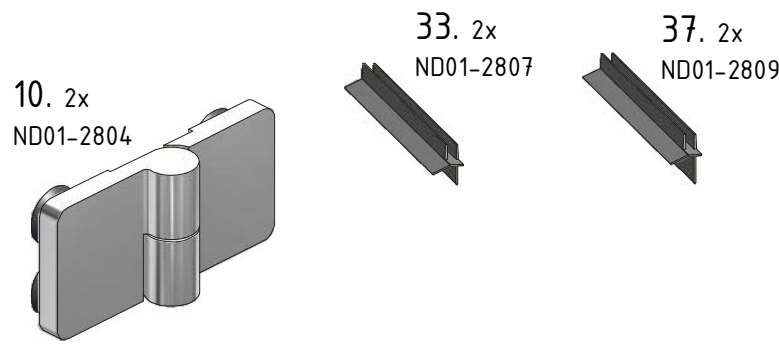

TZNL1

TZNP1

TZNP1

ND01-2803

ND01-2804

P3010

V184	800;900	clear glass	čiré sklo	ND02-0747-00-02
	1000;1100	clear glass	čiré sklo	ND02-0748-00-02
	1200	clear glass	čiré sklo	ND02-0749-00-02
V180	800	brillant+clear glass	brillant+čiré sklo	ND02-0751-00-02
	900;1000	brillant+clear glass	brillant+čiré sklo	ND02-0752-00-02
	1100;1200	brillant+clear glass	brillant+čiré sklo	ND02-0753-00-02
P126	800			ND01-2805-8
	900			ND01-2805-9
	1000			ND01-2805-1
	1100			ND01-2805-11
	1200			ND01-2805-12