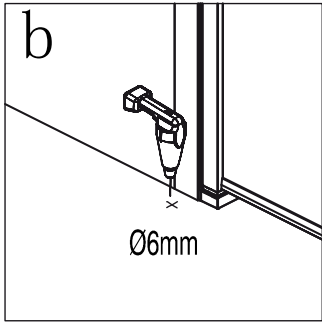

Ø6

Serial number	Graphical	Name	Quantity	ID
01			2PCS	V239
02			2PCS	V240
03			2PCS	ND01-3560
04			1PCS	ND01-3572
05			1+1 PCS	ND01-3701
06			2PCS	ND01-3676
07			2PCS	
08			2PCS	
09			2PCS	ND01-3573
10		ST3. 5x38	2PCS	ND01-3881
11			2PCS	
12		φ6	10PCS	
13		ST3. 9X35	6PCS	
14			2PCS	
15		L/R	2PCS	
16		ST3. 9X35	2PCS	
17		ST3. 5X35	2PCS	
18		ST3. 9X35	2PCS	
19			2PCS	
20		M2	1PCS	
21		Torx M3	1PCS	
22			1PCS	

	A
800x800	785-800
900x900	885-900

V239	800	brillant/transparent	ND03-0740-00-02
	900		ND03-0741-00-02

V240	800;900	brillant/transparent	ND02-0806-00-02
------	---------	----------------------	-----------------