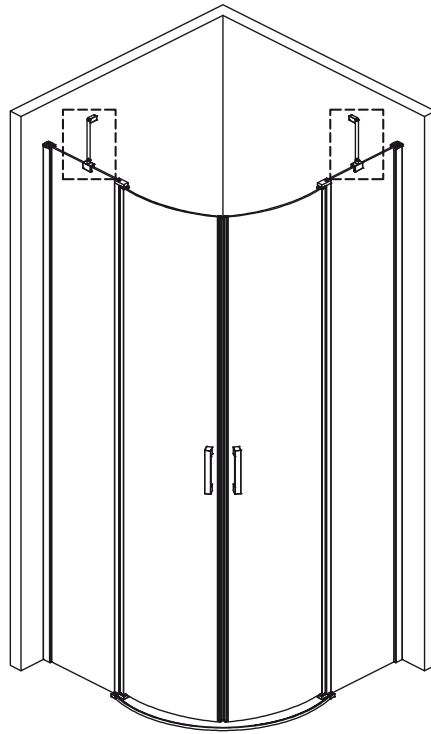

Ø6

Serial number	Graphical	Name	Quantity	ID
01			2PCS	V239
02			2PCS	V240
03			2PCS	ND01-3560
04			1PCS	ND01-3572
05			1+1 PCS	ND01-3701
06			2PCS	ND01-3676
07			2PCS	
08			2PCS	
09			2PCS	ND01-3573
10		ST3. 5x38	2PCS	ND01-3881
11			2PCS	
12		φ6	10PCS	
13		ST3. 9X35	6PCS	
14			2PCS	
15		L/R	2PCS	
16		ST3. 9X35	2PCS	
17		ST3. 5X35	2PCS	
18		ST3. 9X35	2PCS	
19			2PCS	
20		M2	1PCS	
21		Torx M3	1PCS	
22			1PCS	

	A
800x800	785-800
900x900	885-900

V239	800	brillant/transparent	ND03-0740-00-02
	900		ND03-0741-00-02

V240	800;900	brillant/transparent	ND02-0806-00-02
------	---------	----------------------	-----------------