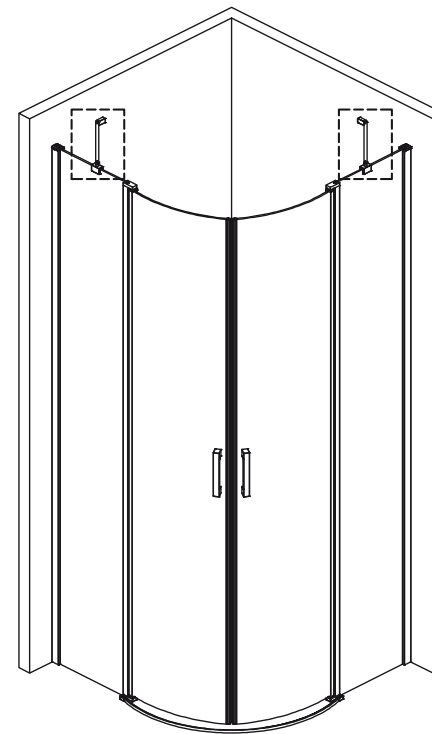

Ø6

Serial number	Graphical	Name	Quantity	ID
01			2PCS	V239
02			2PCS	V240
03			2PCS	ND01-3560
04			1PCS	ND01-3572
05			1+1 PCS	ND01-3701
06			2PCS	ND01-3676
07			2PCS	
08			2PCS	
09			2PCS	ND01-3573
10		ST3. 5x38	2PCS	ND01-3881
11			2PCS	
12		φ6	10PCS	
13		ST3. 9X35	6PCS	
14			2PCS	
15		L/R	2PCS	
16		ST3. 9X35	2PCS	
17		ST3. 5X35	2PCS	
18		ST3. 9X35	2PCS	
19			2PCS	
20		M2	1PCS	
21		Torx M3	1PCS	
22			1PCS	

	A
800x800	785-800
900x900	885-900

V239	800	brillant/transparent	ND03-0740-00-02
	900		ND03-0741-00-02

V240	800;900	brillant/transparent	ND02-0806-00-02
------	---------	----------------------	-----------------