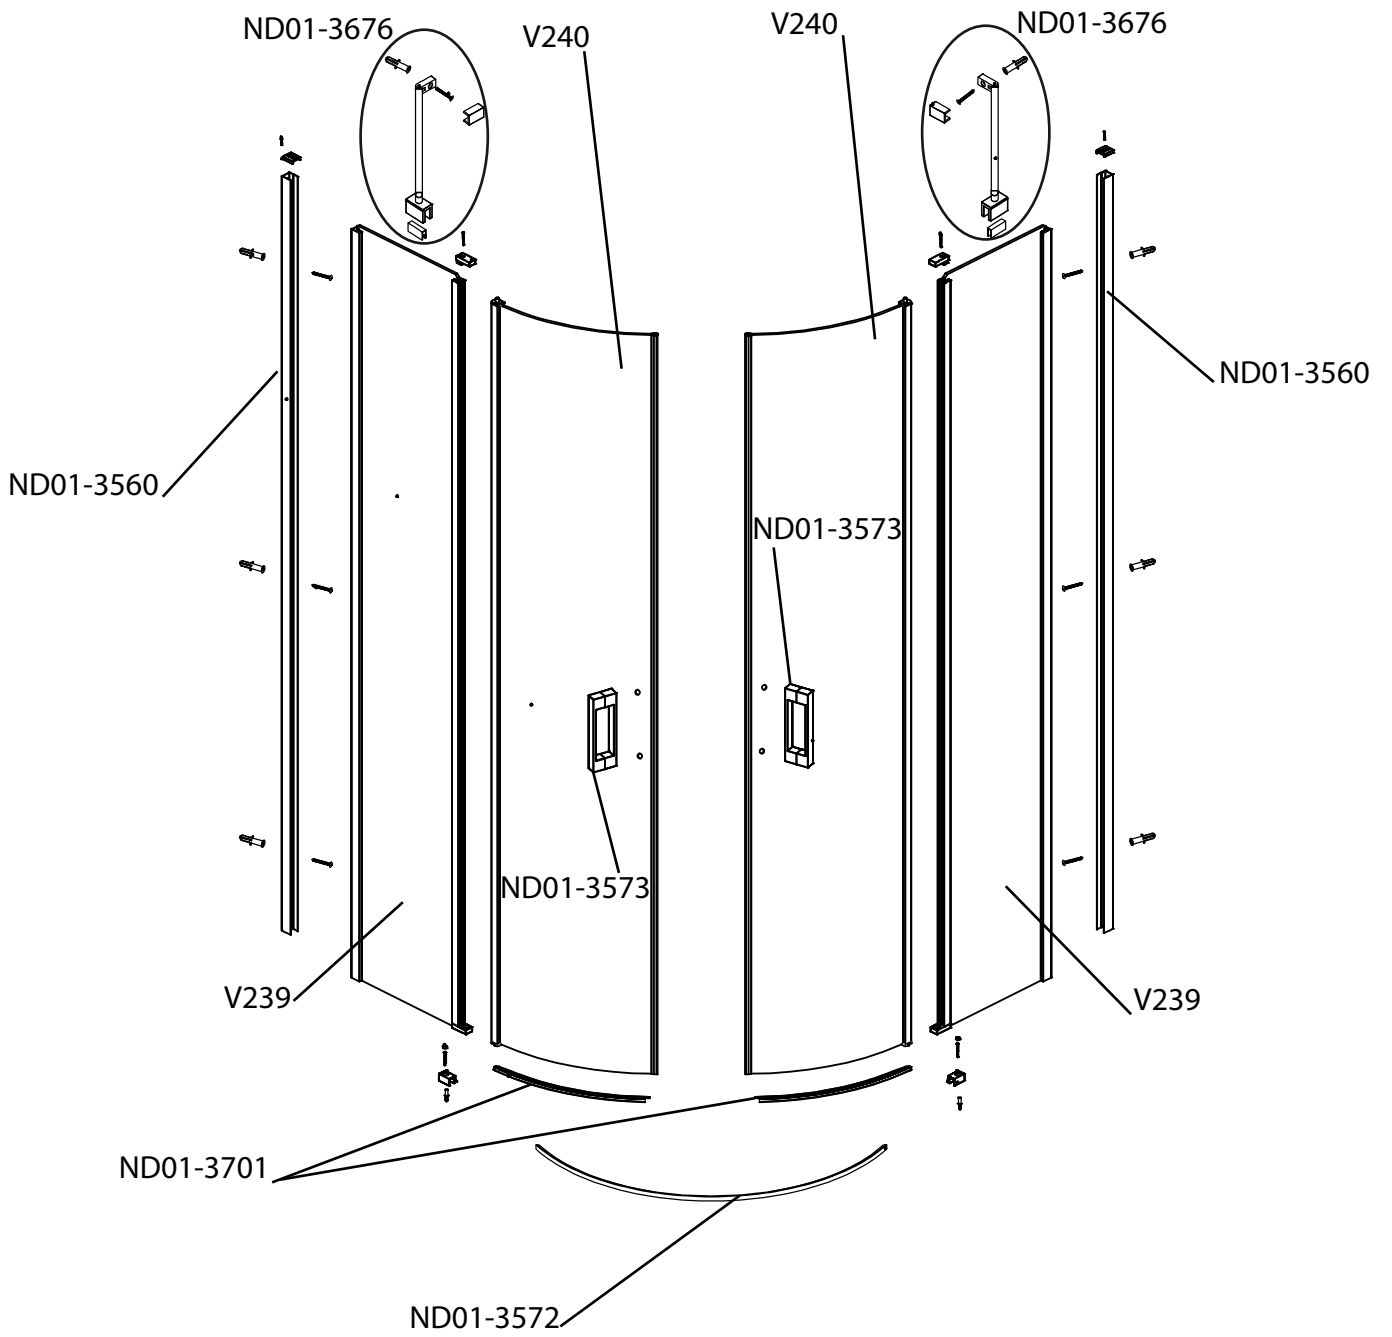

Ø6

Serial number	Graphical	Name	Quantity	ID
01			2PCS	V239
02			2PCS	V240
03			2PCS	ND01-3560
04			1PCS	ND01-3572
05			1+1 PCS	ND01-3701
06			2PCS	ND01-3676
07			2PCS	
08			2PCS	
09			2PCS	ND01-3573
10		ST3. 5x38	2PCS	ND01-3881
11			2PCS	
12		φ6	10PCS	
13		ST3. 9X35	6PCS	
14			2PCS	
15		L/R	2PCS	
16		ST3. 9X35	2PCS	
17		ST3. 5X35	2PCS	
18		ST3. 9X35	2PCS	
19			2PCS	
20		M2	1PCS	
21		Torx M3	1PCS	
22			1PCS	

	A
800x800	785-800
900x900	885-900

V239	800	brillant/transparent	ND03-0740-00-02
	900		ND03-0741-00-02

V240	800;900	brillant/transparent	ND02-0806-00-02
------	---------	----------------------	-----------------