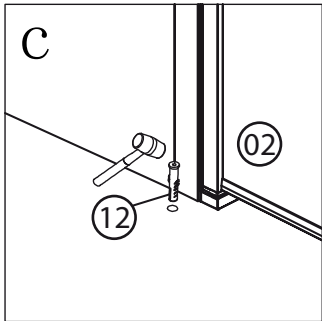

Ø6

Serial number	Graphical	Name	Quantity	ID
01			2PCS	V239
02			2PCS	V240
03			2PCS	ND01-3560
04			1PCS	ND01-3572
05			1+1 PCS	ND01-3701
06			2PCS	ND01-3676
07			2PCS	
08			2PCS	
09			2PCS	ND01-3573
10		ST3. 5x38	2PCS	ND01-3881
11			2PCS	
12		φ6	10PCS	
13		ST3. 9X35	6PCS	
14			2PCS	
15		L/R	2PCS	
16		ST3. 9X35	2PCS	
17		ST3. 5X35	2PCS	
18		ST3. 9X35	2PCS	
19			2PCS	
20		M2	1PCS	
21		Torx M3	1PCS	
22			1PCS	

	A
800x800	785-800
900x900	885-900

V239	800	brillant/transparent	ND03-0740-00-02
	900		ND03-0741-00-02

V240	800;900	brillant/transparent	ND02-0806-00-02
------	---------	----------------------	-----------------