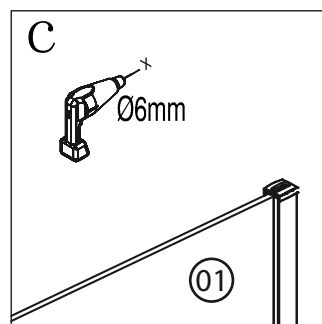

Ø6

Serial number	Graphical	Name	Quantity	ID
01			2PCS	V239
02			2PCS	V240
03			2PCS	ND01-3560
04			1PCS	ND01-3572
05			1+1 PCS	ND01-3701
06			2PCS	ND01-3676
07			2PCS	
08			2PCS	
09			2PCS	ND01-3573
10		ST3. 5x38	2PCS	ND01-3881
11			2PCS	
12		φ6	10PCS	
13		ST3. 9X35	6PCS	
14			2PCS	
15		L/R	2PCS	
16		ST3. 9X35	2PCS	
17		ST3. 5X35	2PCS	
18		ST3. 9X35	2PCS	
19			2PCS	
20		M2	1PCS	
21		Torx M3	1PCS	
22			1PCS	

	A
800x800	785-800
900x900	885-900

V239	800	brillant/transparent	ND03-0740-00-02
	900		ND03-0741-00-02

V240	800;900	brillant/transparent	ND02-0806-00-02
------	---------	----------------------	-----------------