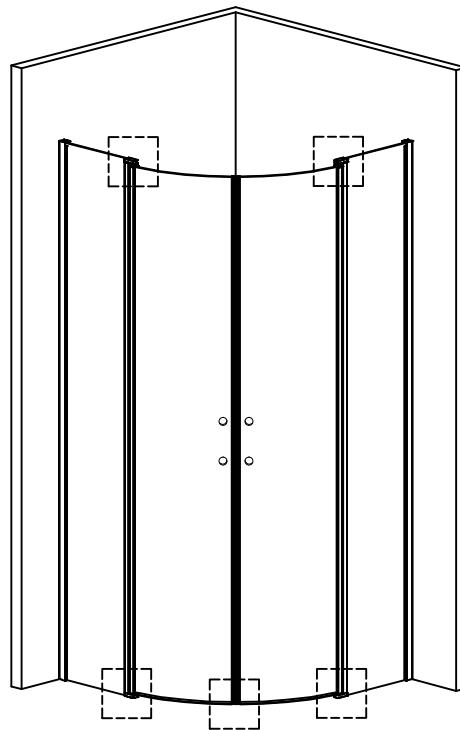

Ø6

Serial number	Graphical	Name	Quantity	ID
01			2PCS	V239
02			2PCS	V240
03			2PCS	ND01-3560
04			1PCS	ND01-3572
05			1+1 PCS	ND01-3701
06			2PCS	ND01-3676
07			2PCS	
08			2PCS	
09			2PCS	ND01-3573
10		ST3. 5x38	2PCS	ND01-3881
11			2PCS	
12		φ6	10PCS	
13		ST3. 9X35	6PCS	
14			2PCS	
15		L/R	2PCS	
16		ST3. 9X35	2PCS	
17		ST3. 5X35	2PCS	
18		ST3. 9X35	2PCS	
19			2PCS	
20		M2	1PCS	
21		Torx M3	1PCS	
22			1PCS	

	A
800x800	785-800
900x900	885-900

V239	800	brillant/transparent	ND03-0740-00-02
	900		ND03-0741-00-02

V240	800;900	brillant/transparent	ND02-0806-00-02
------	---------	----------------------	-----------------