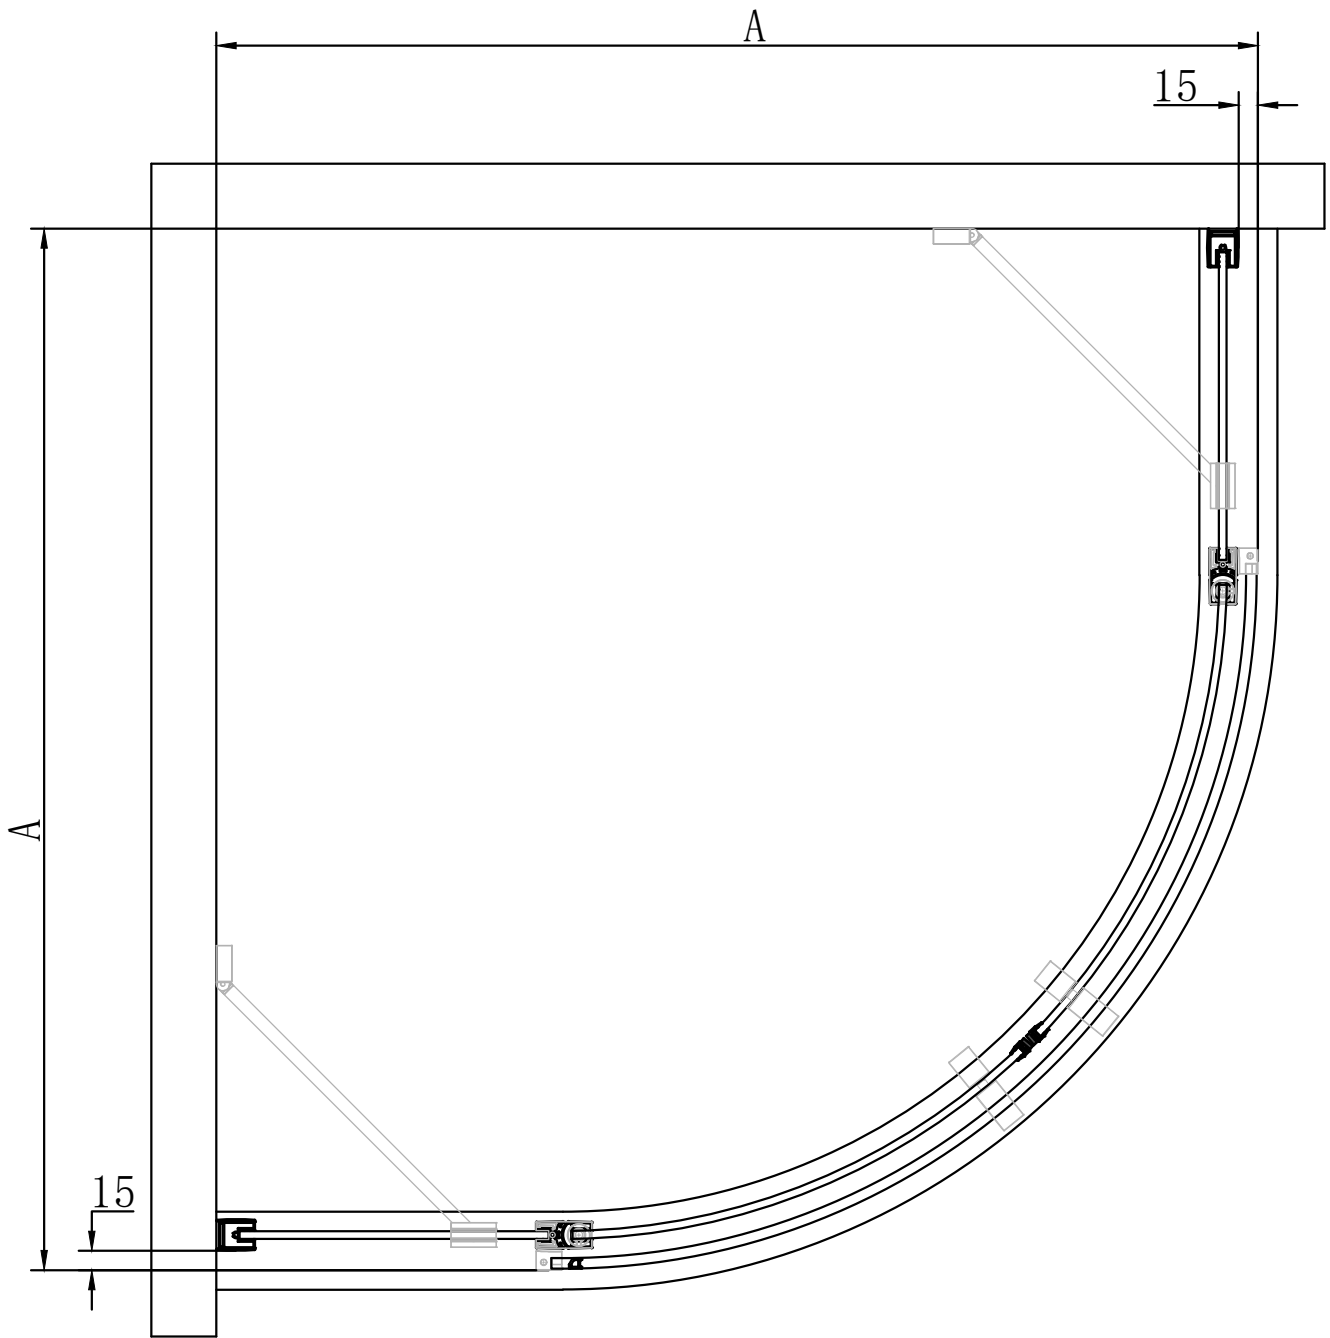

Ø6

Serial number	Graphical	Name	Quantity	ID
01			2PCS	V239
02			2PCS	V240
03			2PCS	ND01-3560
04			1PCS	ND01-3572
05			1+1 PCS	ND01-3701
06			2PCS	ND01-3676
07			2PCS	
08			2PCS	
09			2PCS	ND01-3573
10		ST3. 5x38	2PCS	ND01-3881
11			2PCS	
12		φ6	10PCS	
13		ST3. 9X35	6PCS	
14			2PCS	
15		L/R	2PCS	
16		ST3. 9X35	2PCS	
17		ST3. 5X35	2PCS	
18		ST3. 9X35	2PCS	
19			2PCS	
20		M2	1PCS	
21		Torx M3	1PCS	
22			1PCS	

	A
800x800	785-800
900x900	885-900

V239	800	brillant/transparent	ND03-0740-00-02
	900		ND03-0741-00-02

V240	800;900	brillant/transparent	ND02-0806-00-02
------	---------	----------------------	-----------------