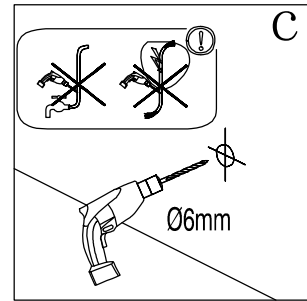

Ø6

Serial number	Graphical	Name	Quantity	ID
01			2PCS	V239
02			2PCS	V240
03			2PCS	ND01-3560
04			1PCS	ND01-3572
05			1+1 PCS	ND01-3701
06			2PCS	ND01-3676
07			2PCS	
08			2PCS	
09			2PCS	ND01-3573
10		ST3. 5x38	2PCS	ND01-3881
11			2PCS	
12		φ6	10PCS	
13		ST3. 9X35	6PCS	
14			2PCS	
15		L/R	2PCS	
16		ST3. 9X35	2PCS	
17		ST3. 5X35	2PCS	
18		ST3. 9X35	2PCS	
19			2PCS	
20		M2	1PCS	
21		Torx M3	1PCS	
22			1PCS	

	A
800x800	785-800
900x900	885-900

V239	800	brillant/transparent	ND03-0740-00-02
	900		ND03-0741-00-02

V240	800;900	brillant/transparent	ND02-0806-00-02
------	---------	----------------------	-----------------