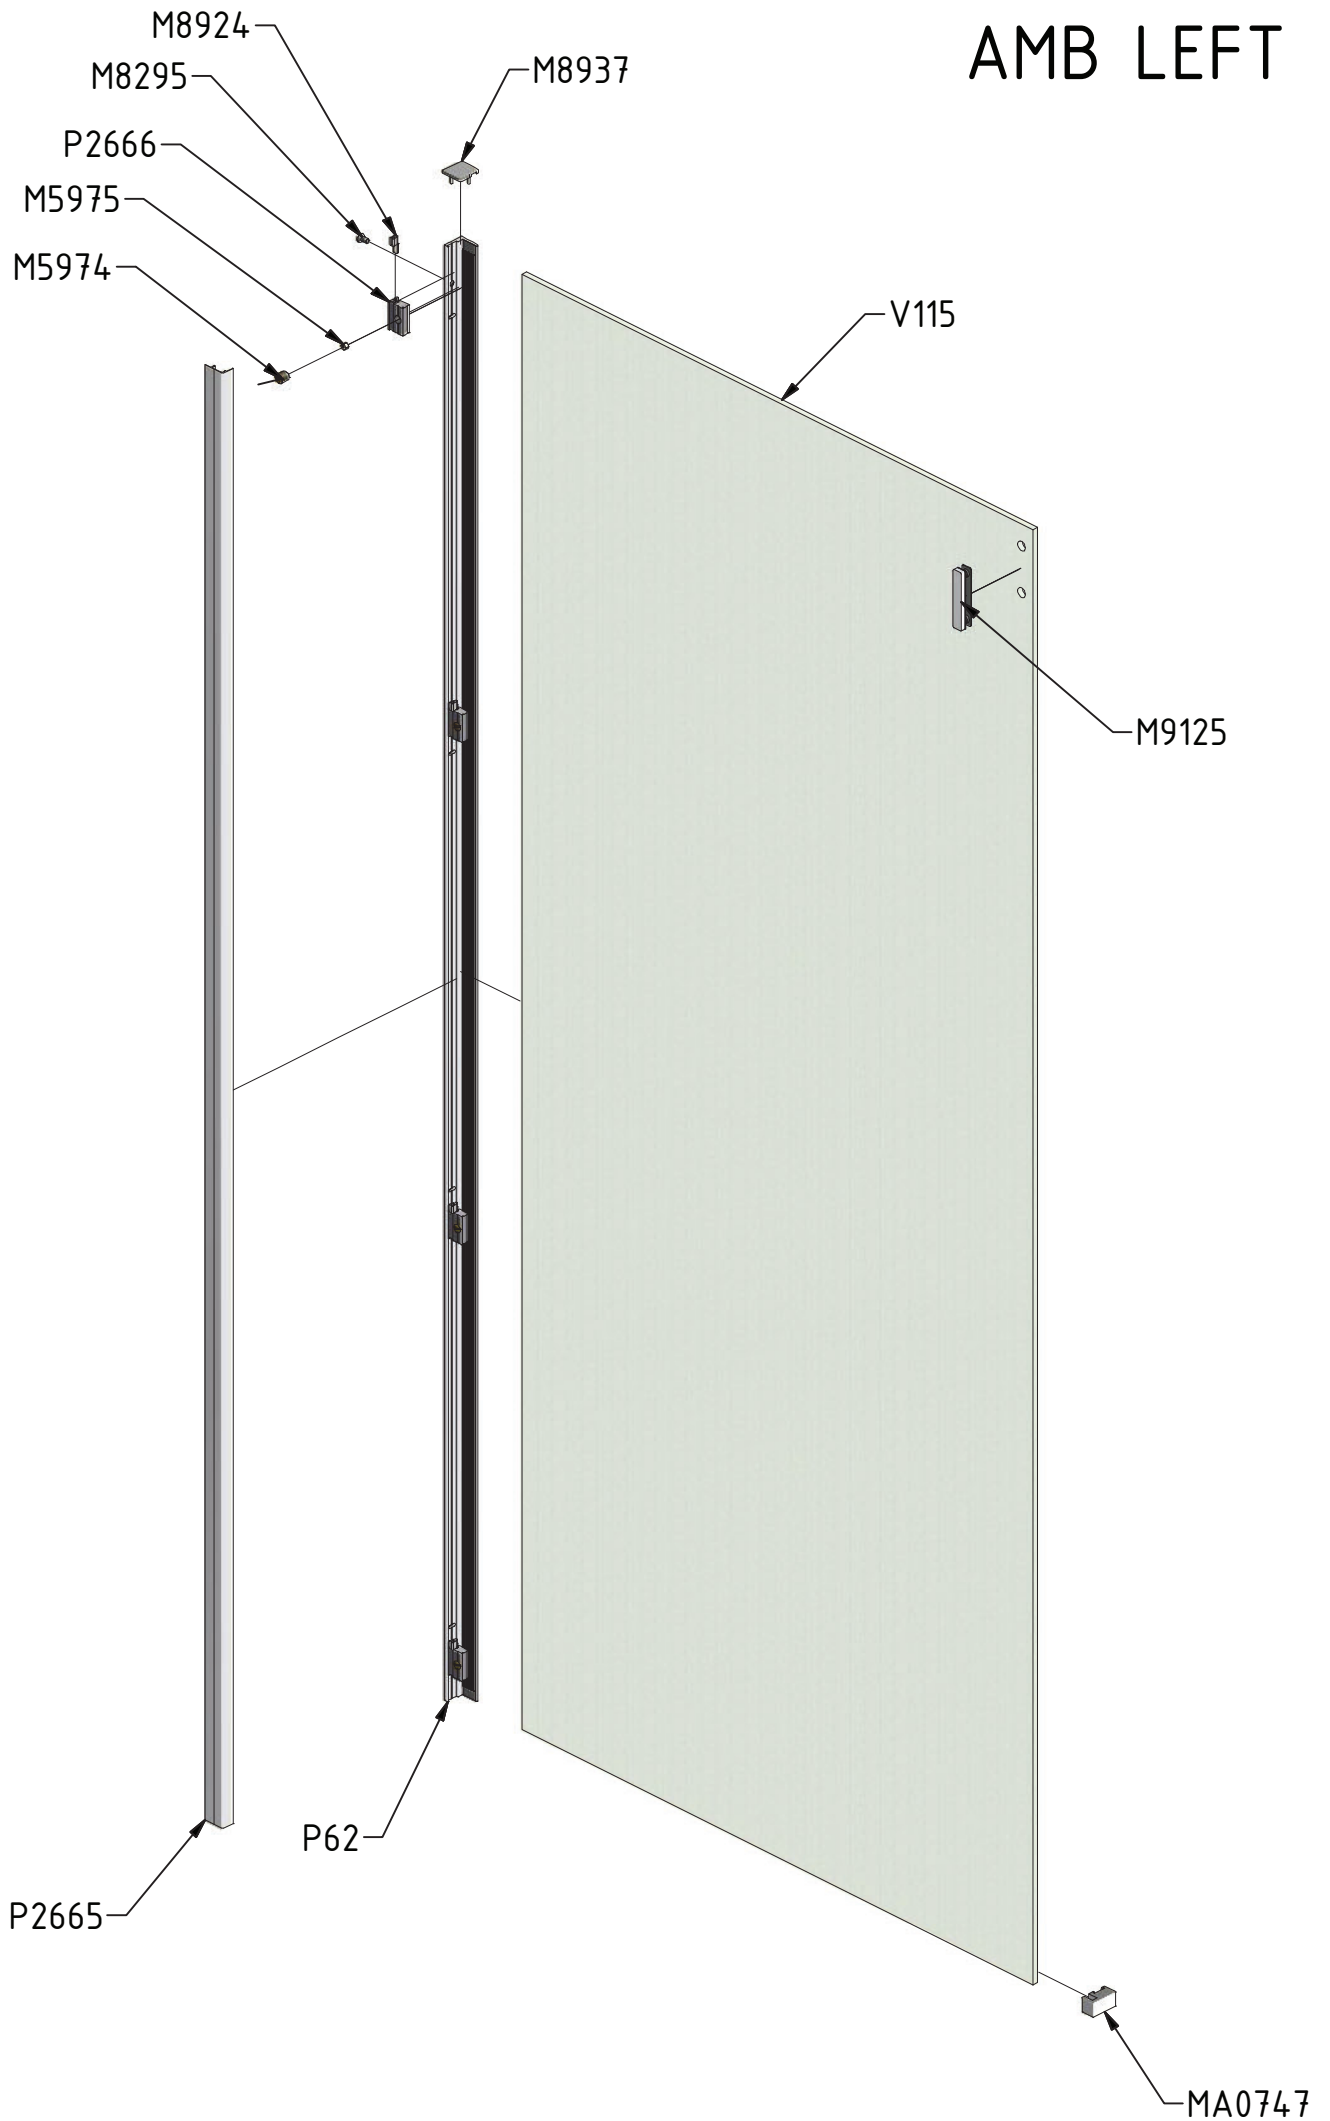

# AMB RIGHT

V115	800	clear glass	ND03-0360-00-02
		mirror glass	ND03-0360-00-18
	900	clear glass	ND03-0361-00-02
		mirror glass	ND03-0361-00-18

V116	800	clear glass	ND03-0360-00-02
		mirror glass	ND03-0484-00-18
	900	clear glass	ND03-0361-00-02
		mirror glass	ND03-0485-00-18