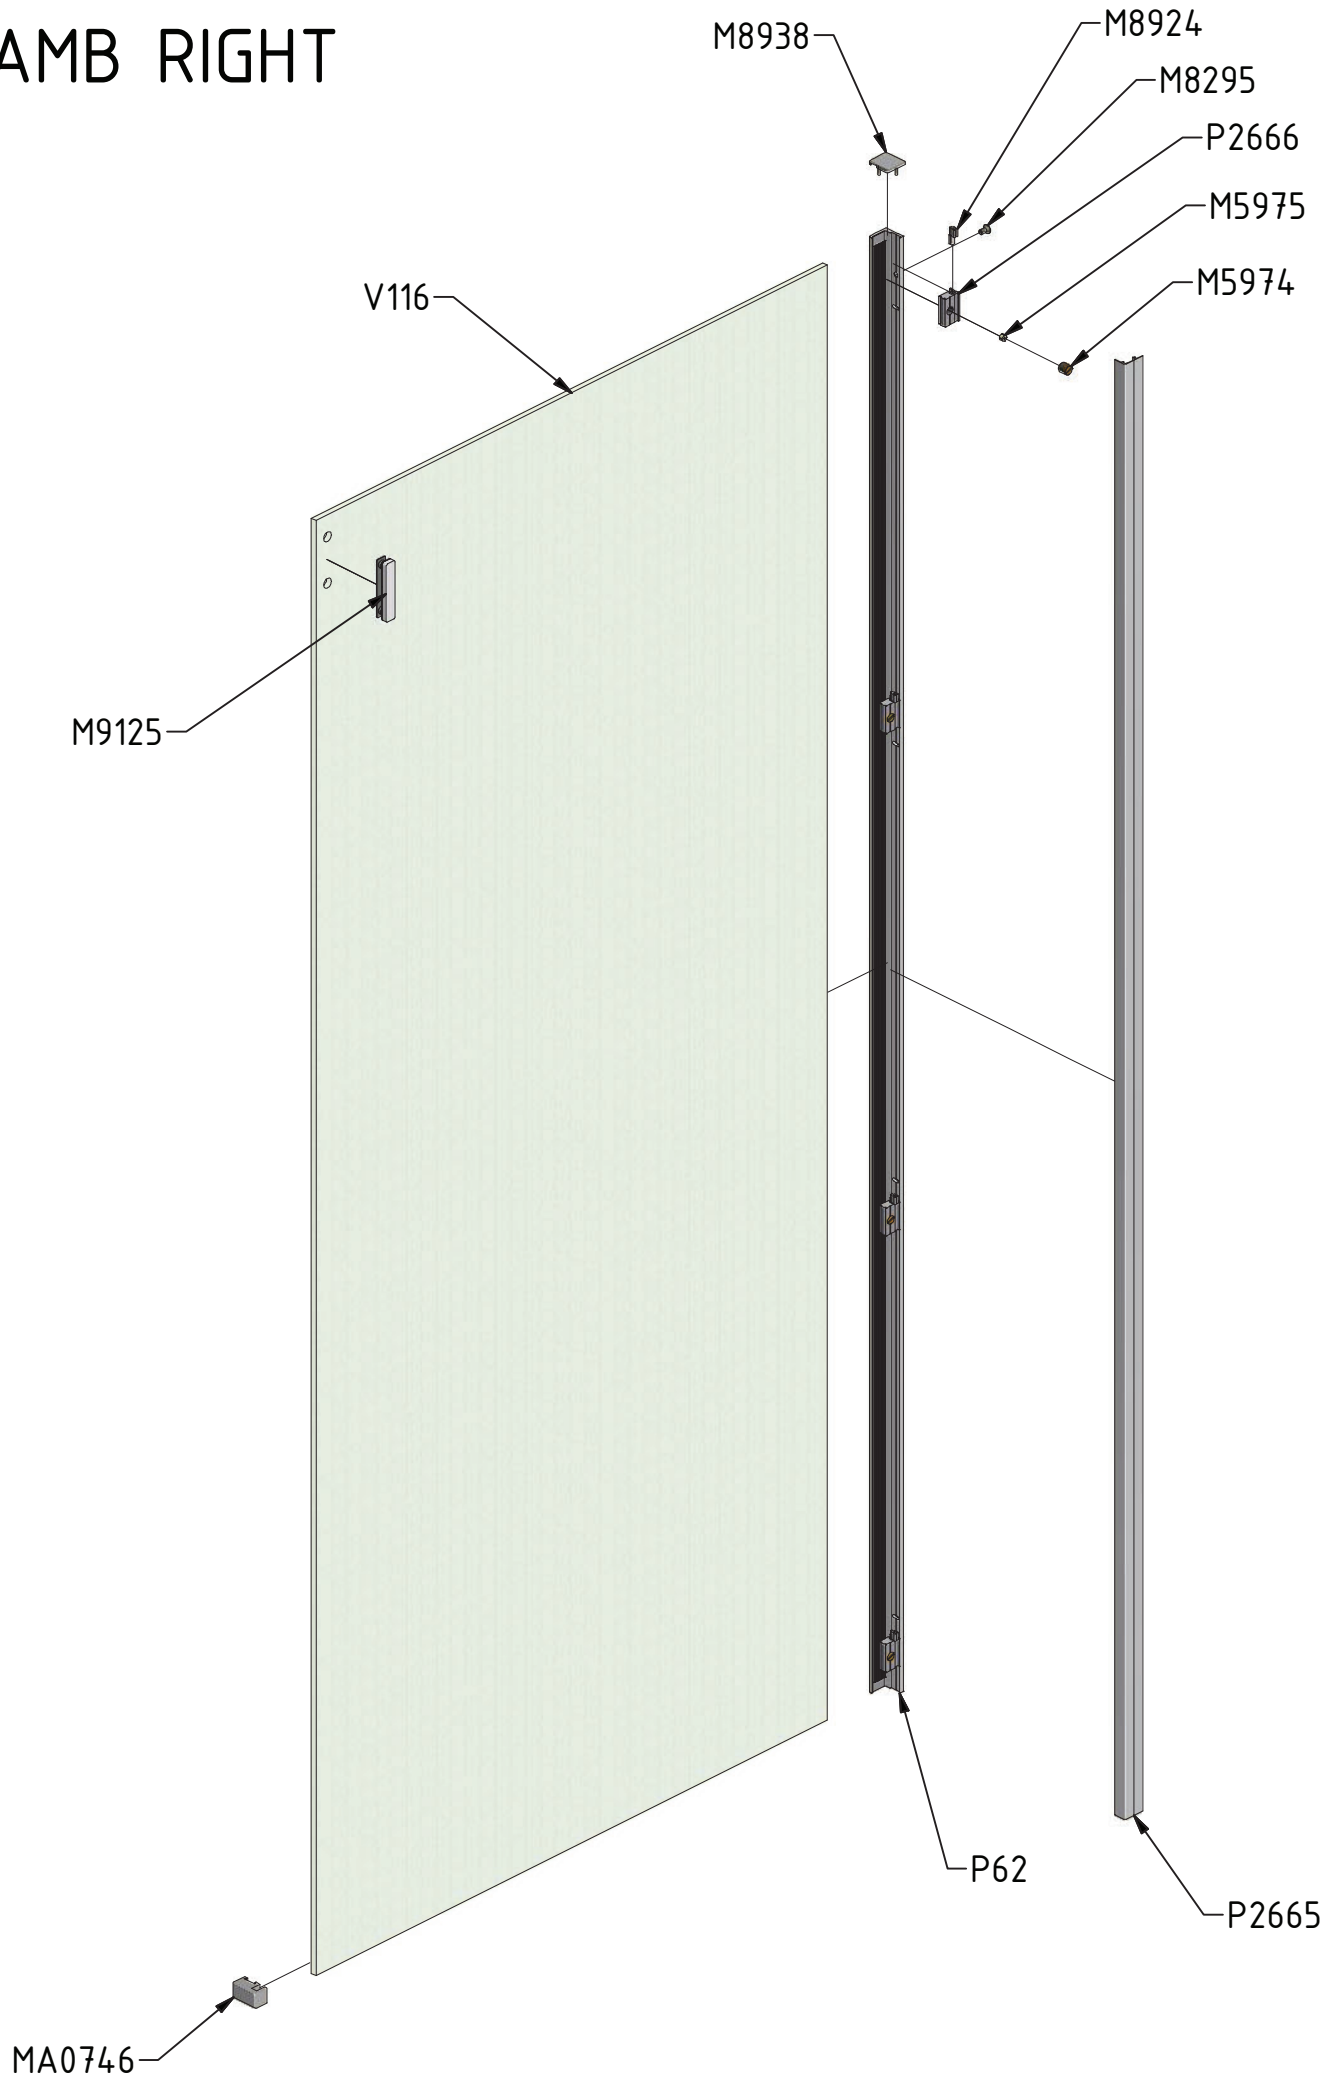

# AMB RIGHT

V115	800	clear glass	ND03-0360-00-02
		mirror glass	ND03-0360-00-18
	900	clear glass	ND03-0361-00-02
		mirror glass	ND03-0361-00-18

V116	800	clear glass	ND03-0360-00-02
		mirror glass	ND03-0484-00-18
	900	clear glass	ND03-0361-00-02
		mirror glass	ND03-0485-00-18