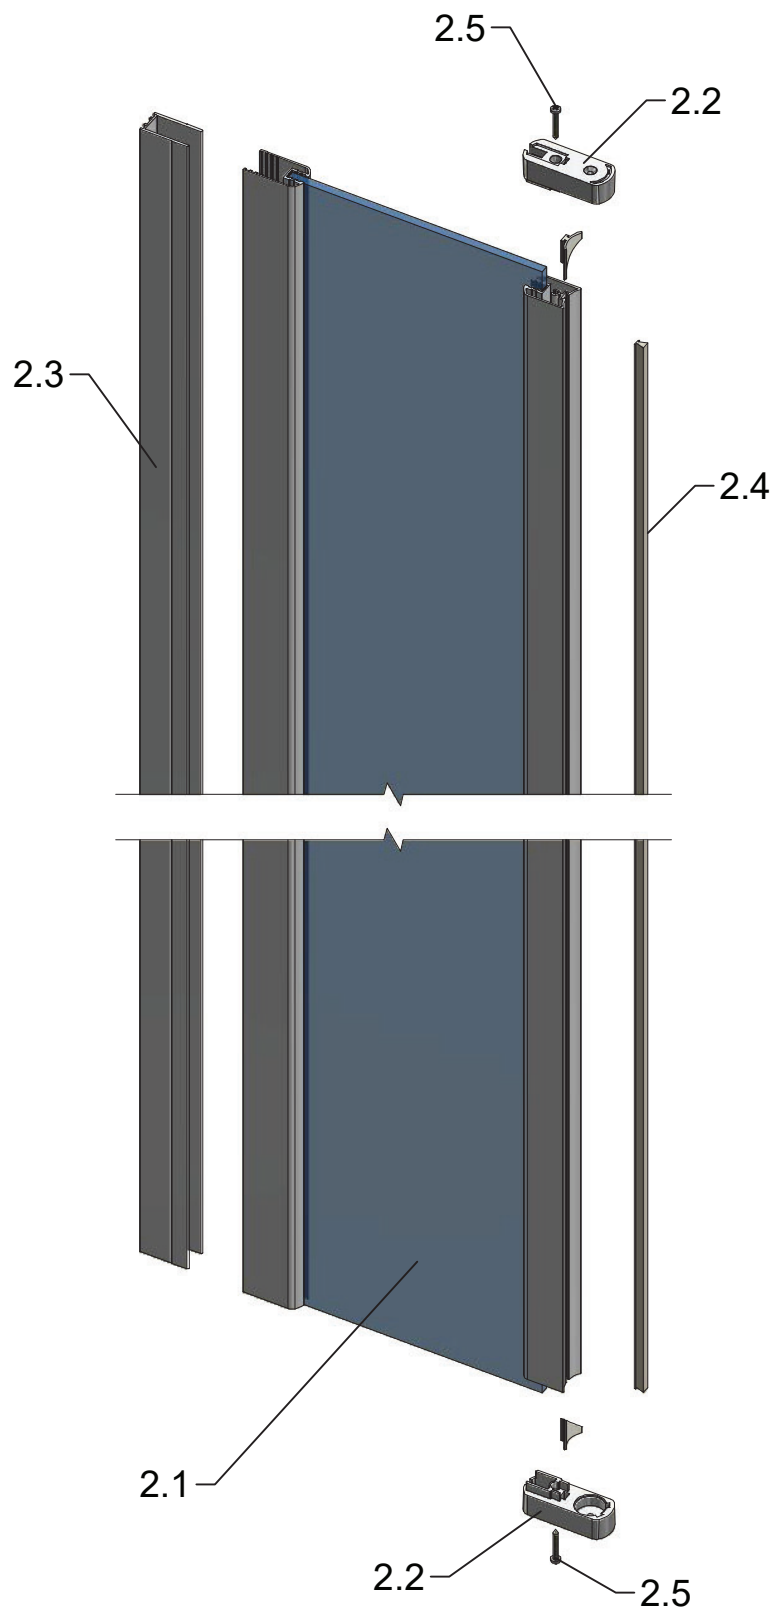

2. FIX

4. MB0230 (VPE) MB2388 (NPE)