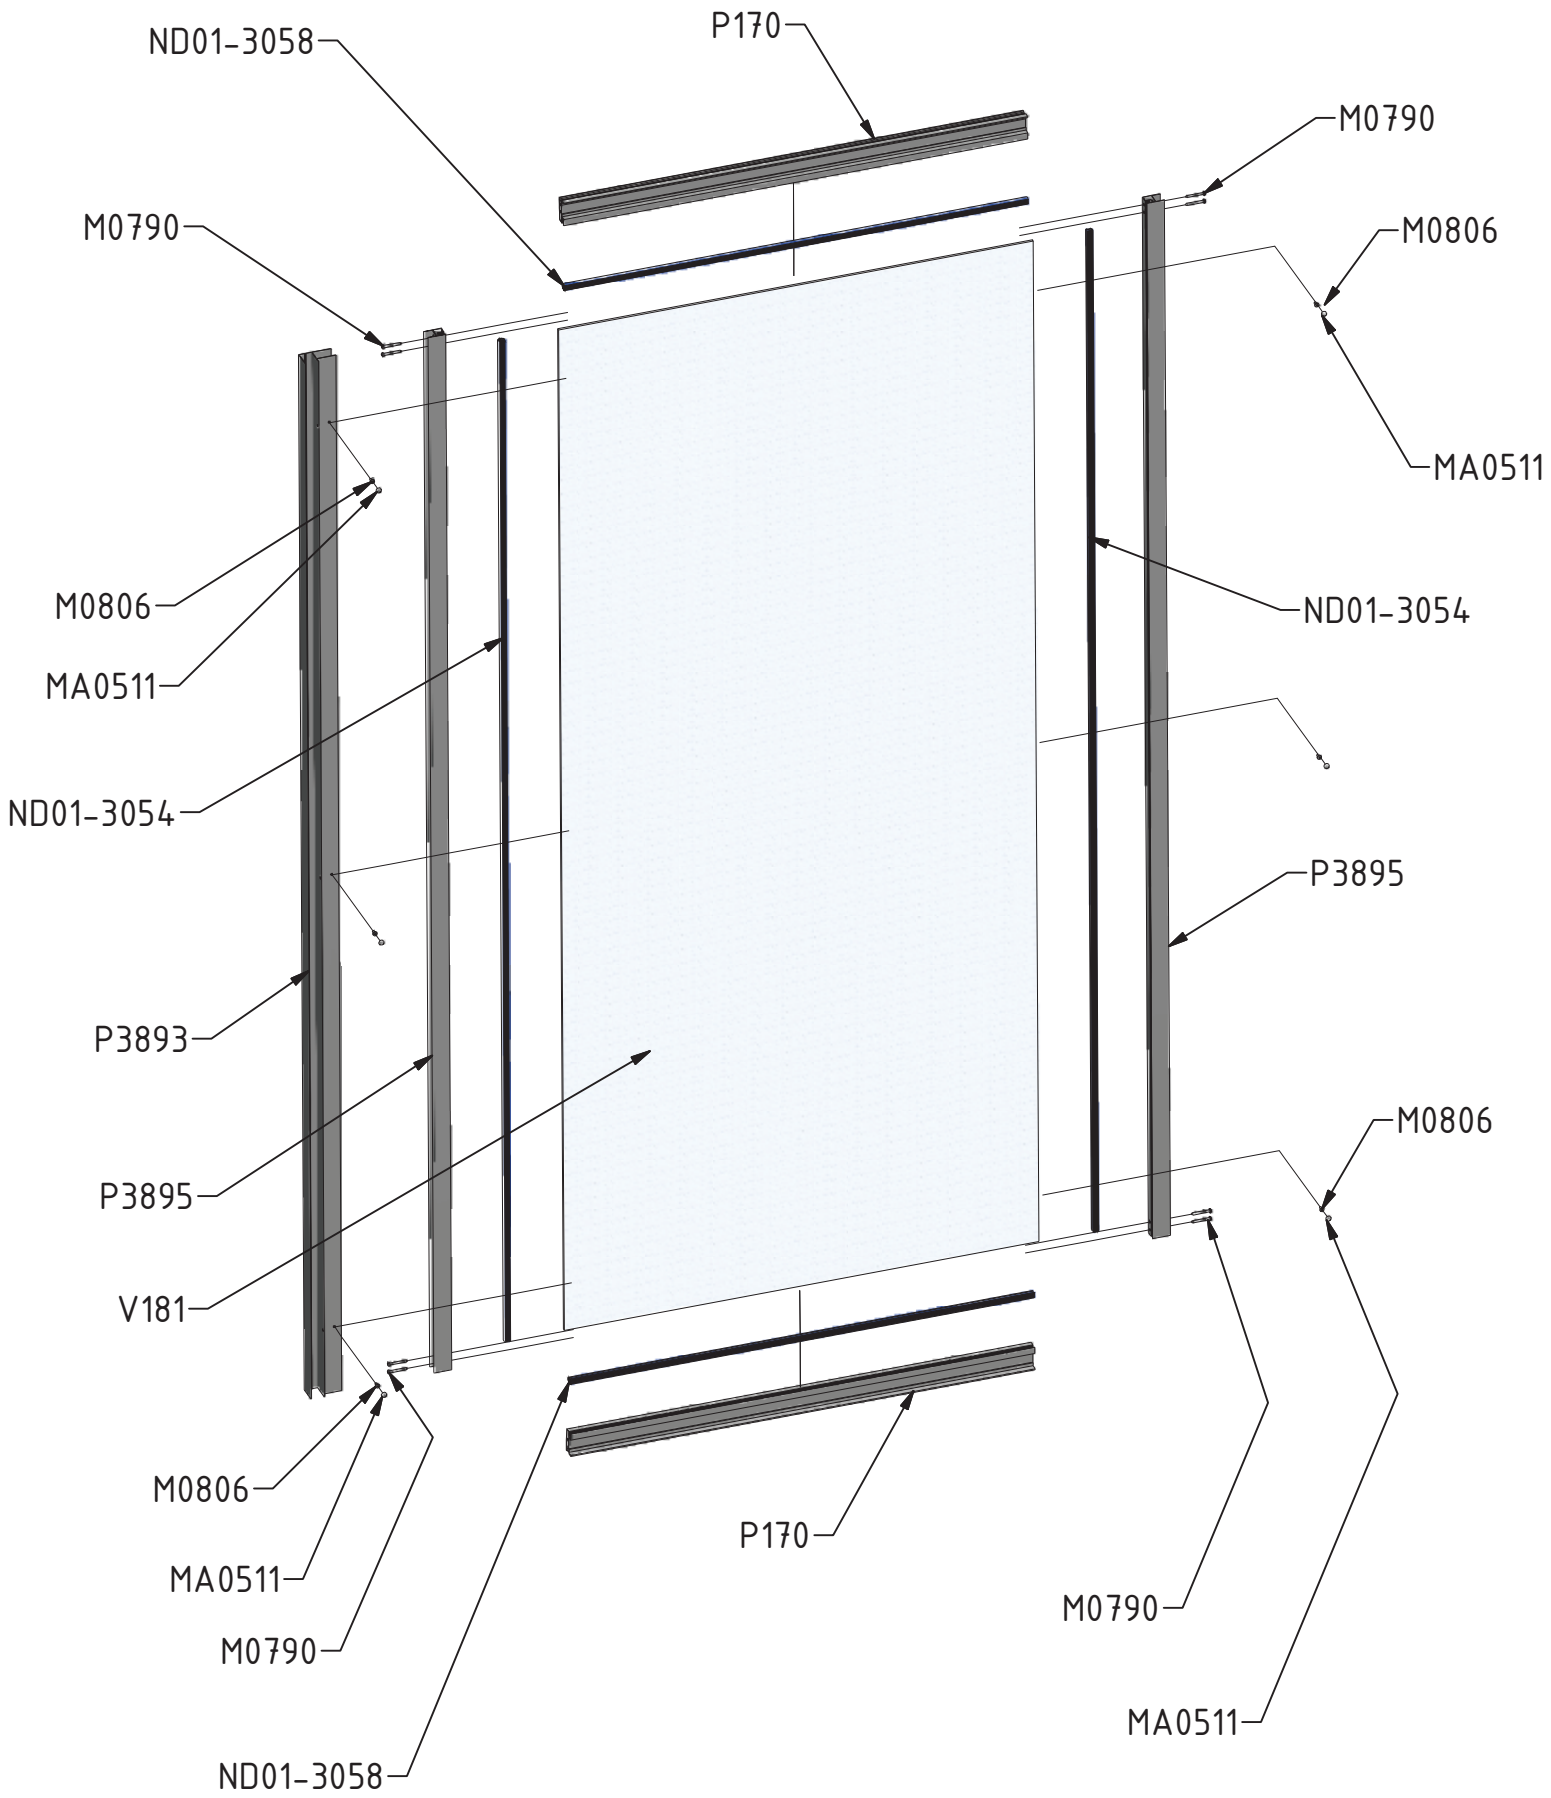

1. 1x

8. 1x
(P3893)

12. 6x (M0806)
Ø3,5x9,5

6. 6x (MA0511)

Zuberhör mit Türen LLV2
Fittings with doors LLV2
Komponenty z LLV2

7. 1x
(P3897)

4. 3x (M0511)

5. 3x (M0795)

Ø3,5x38

6. 3x (MA0511)

15. 1x (M0838)

Ø2,8

V181	700	Brillant+transparent	ND03-0670
	750		ND03-0671
	800		ND03-0672
	900		ND03-0673

P170	700	brillant	P3354
	750		P3355
	800		P3356
	900		P3357