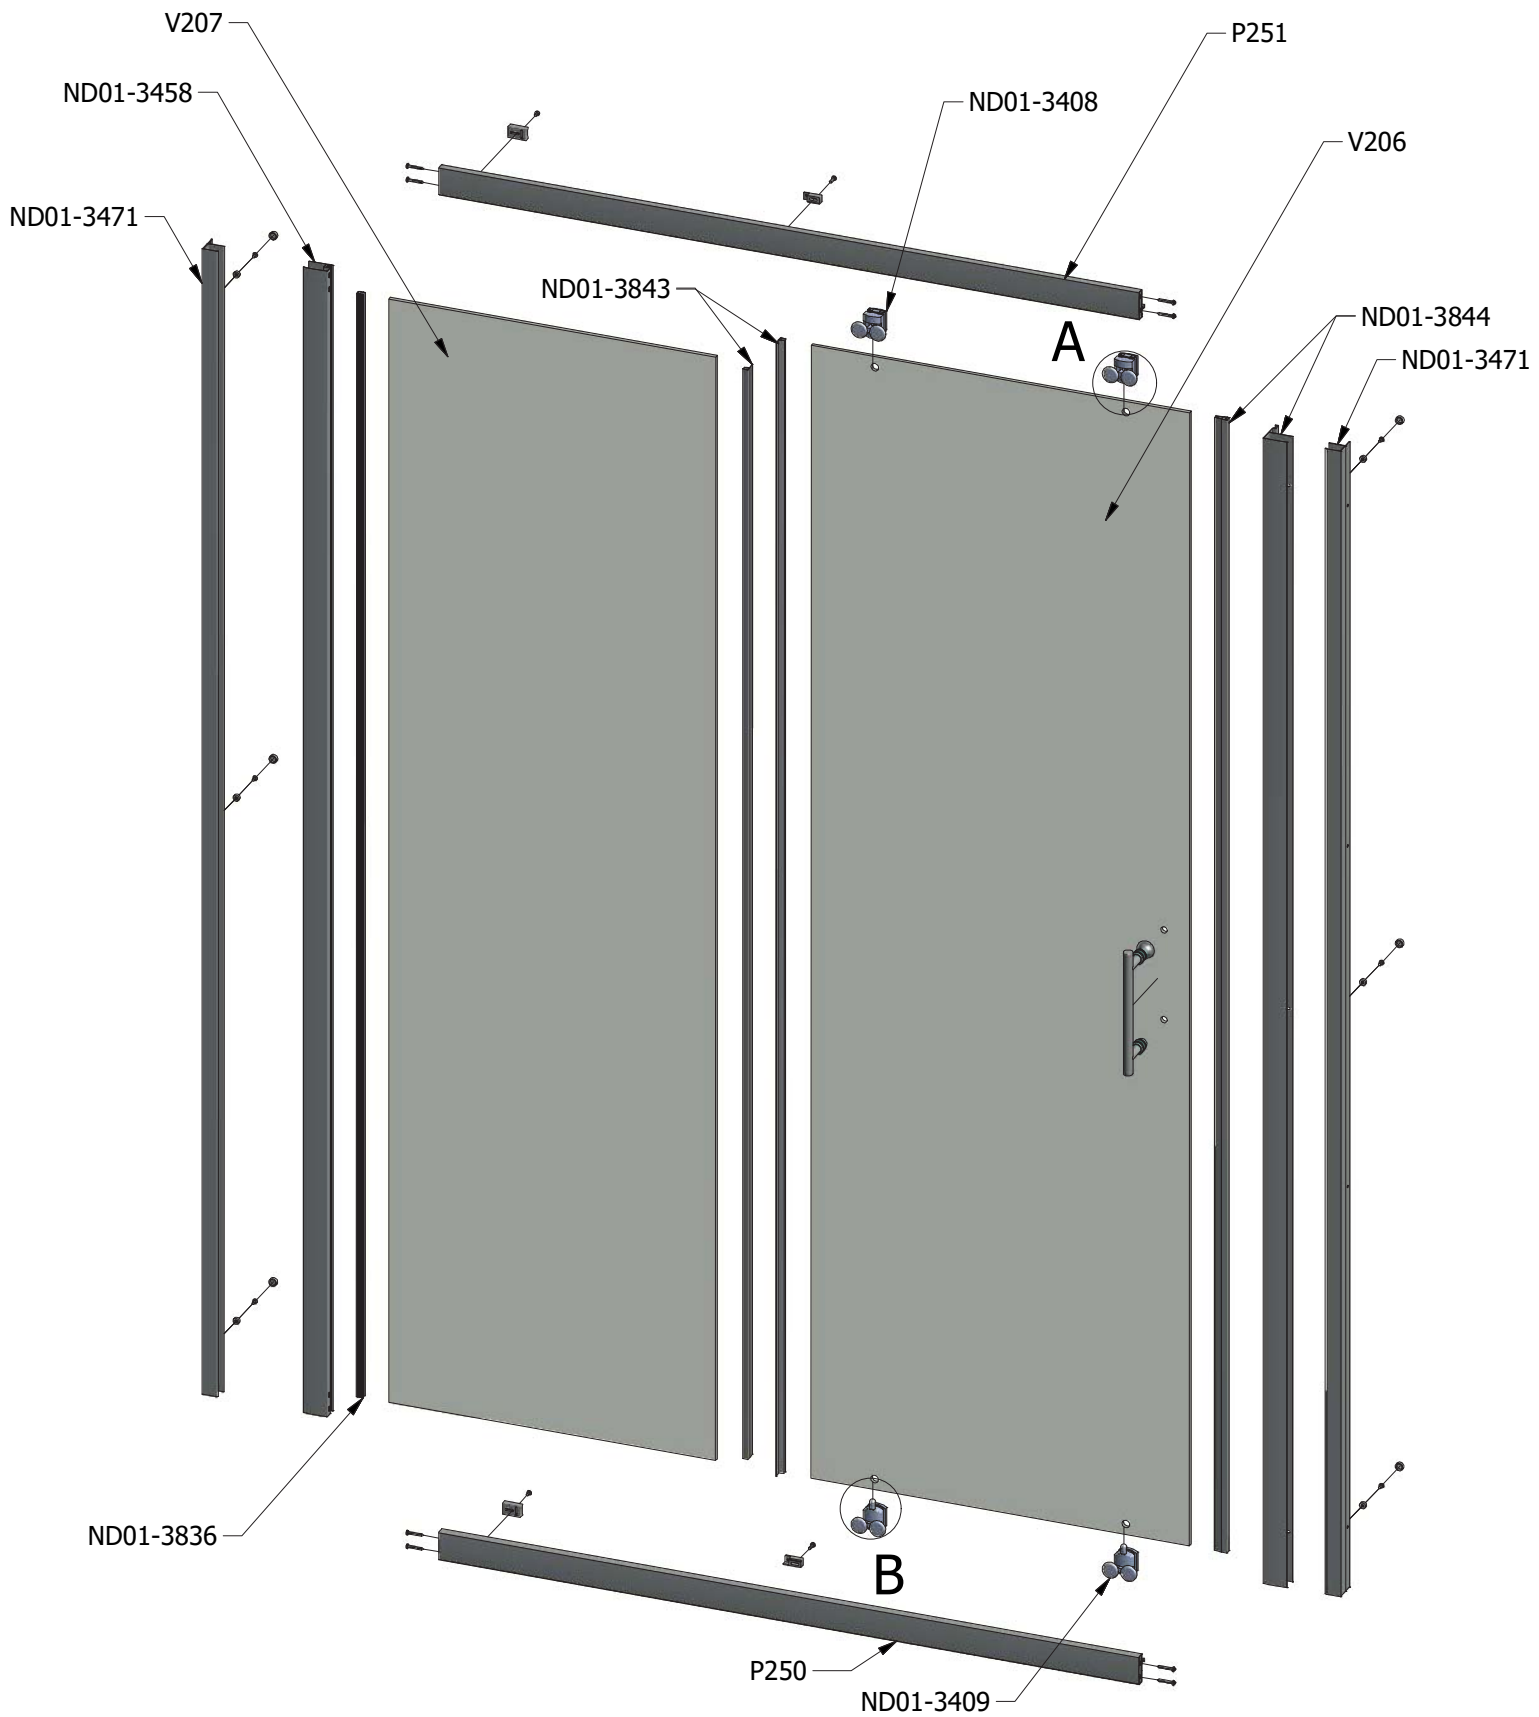

Model NO. 4000705
4000706
4000707

serial number	graphical	name	quantity	ID
1			1 PCS	V207
2			1 PCS	V206
3			2 PCS	ND01-3471
4			1 PCS	ND01-3458
5			1 PCS	ND01-3844
6			1 PCS	
7			1 PCS	P-250
8			1 PCS	P-251
9			1 PCS	ND01-3836
10			1 PCS	ND01-3843
11			1 PCS	

serial number	graphical	name	quantity	ID
12			1 PCS	ND01-3842
13			2 PCS	
14			2 PCS	
15			2 PCS	
16			2 PCS	
17			2 PCS	
18			2 PCS	
19		Ø2.8	1 PCS	
20			14 PCS	
21			8 PCS	
22		ST3. 9X35	8 PCS	
23		ST3. 5X9.5	8 PCS	
24		ST3. 5X13	2 PCS	
25		ST3. 5X35	8 PCS	

A
ND01-3408

B
ND01-3409

V206	1000	brillant/transparent	ND02-0832-00-02
	1200		ND02-0833-00-02
	1400		ND02-0834-00-02

V207	1000	brillant/transparent	ND03-0790-00-02
	1200		ND03-0791-00-02
	1400		ND03-0792-00-02

P250	1000	brillant	ND01-3474
	1200		ND01-3475
	1400		ND01-3476

P251	1000	brillant	ND01-3477
	1200		ND01-3478
	1400		ND01-3479