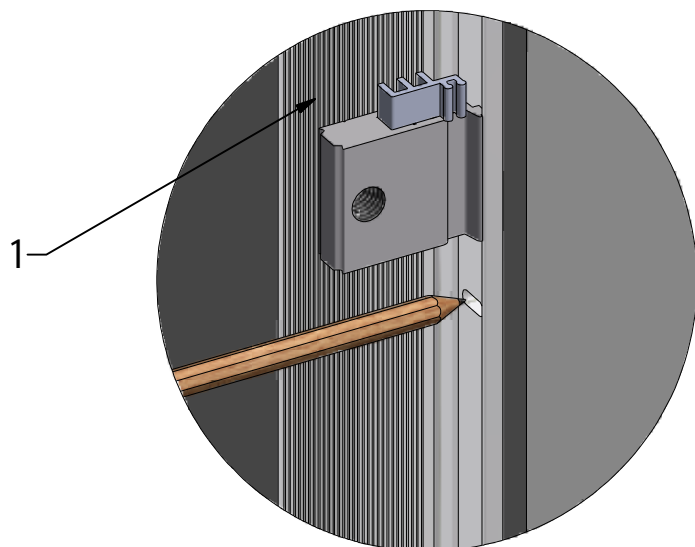

.:Montageanleitung.:Notice de montage.:Installation instructions.:Montážní návod.:

SPRCHOVÝ KOUT

HBN1

	X mm
800	770-820
900	870-920
1000	970-1020
1100	1070-1120
1200	1170-1220

A1 4x

A2 4x

B

C