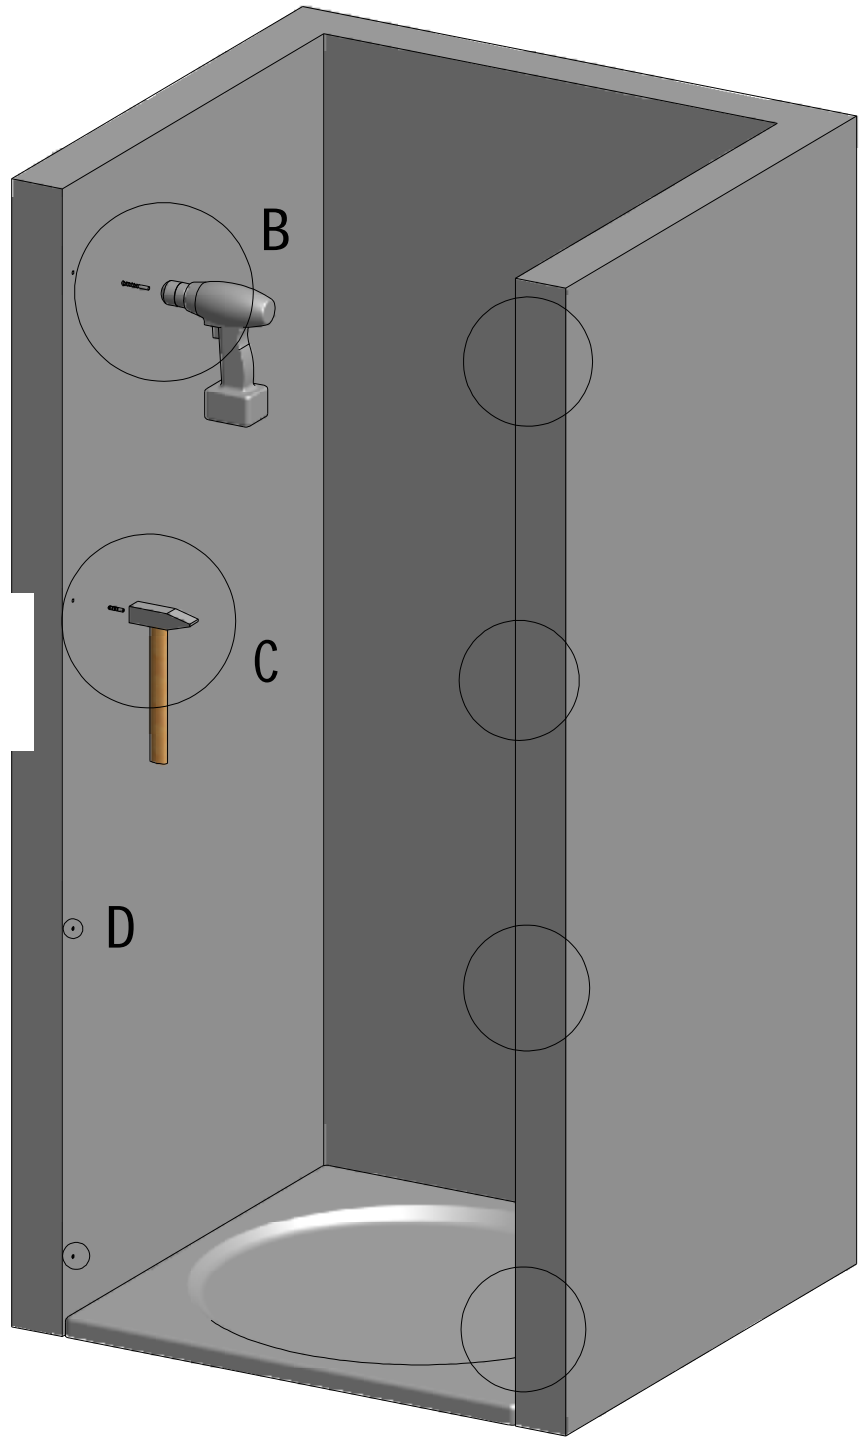

.:Montageanleitung.:Notice de montage.:Installation instructions.:Montážní návod.:

SPRCHOVÝ KOUT

HBN1

	X mm
800	770-820
900	870-920
1000	970-1020
1100	1070-1120
1200	1170-1220

A1 4x

A2 4x

B

C

D

E1

E2

H

Attention, cone inside!!!

F

G 4x

Only for variant 1.