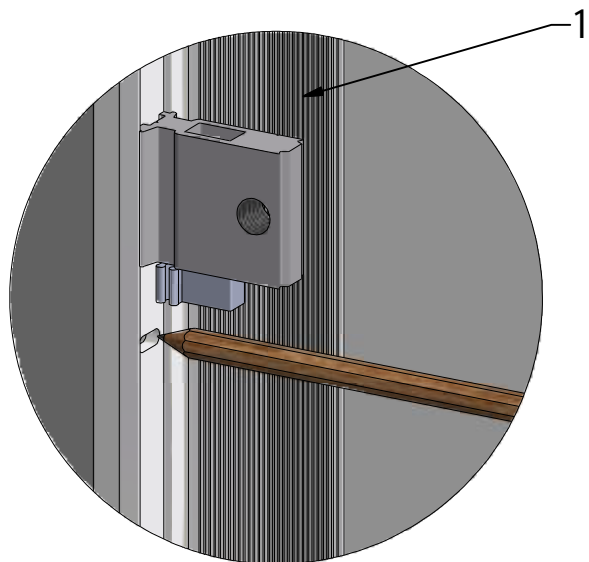

.:Montageanleitung.:Notice de montage.:Installation instructions.:Montážní návod.:

SPRCHOVÝ KOUT

HBN1

	X mm
800	770-820
900	870-920
1000	970-1020
1100	1070-1120
1200	1170-1220

A1 4x

A2 4x

B

C

D

E1

E2

H

Attention, cone inside!!!

F

G 4x

Only for variant 1.