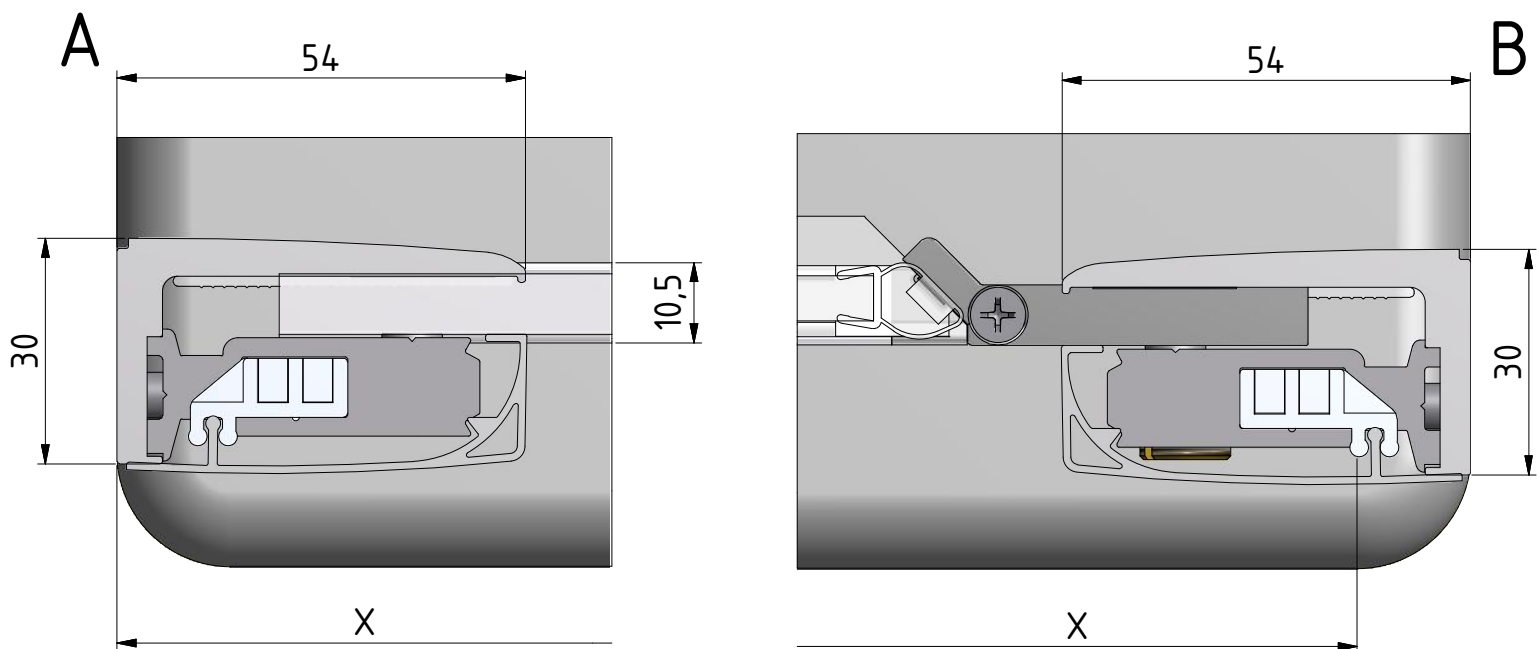

.:Montageanleitung.:Notice de montage.:Installation instructions.:Montážní návod.:

SPRCHOVÝ KOUT

HBN1

	X mm
800	770-820
900	870-920
1000	970-1020
1100	1070-1120
1200	1170-1220

A1 4x

A2 4x

B

C