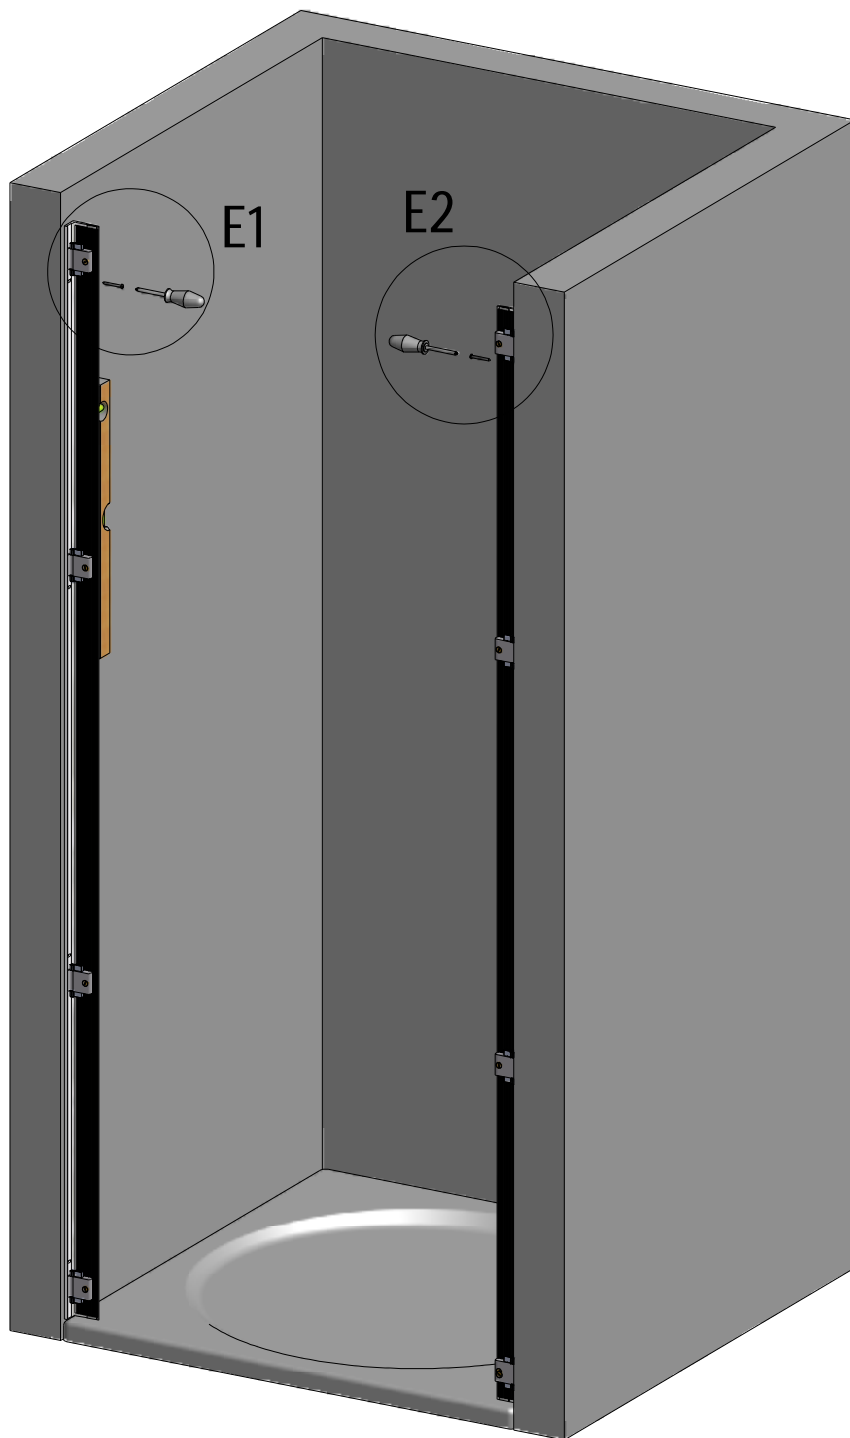

.:Montageanleitung.:Notice de montage.:Installation instructions.:Montážní návod.:

SPRCHOVÝ KOUT

HBN1

	X mm
800	770-820
900	870-920
1000	970-1020
1100	1070-1120
1200	1170-1220

A1 4x

A2 4x

B

C

D

E1

E2

H

Attention, cone inside!!!

F

G 4x

Only for variant 1.