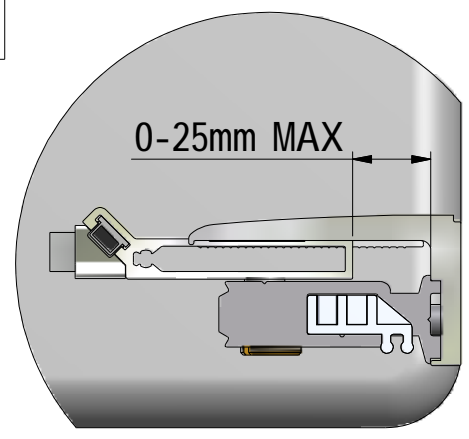

Only for variant 1.

J

I 4x

K