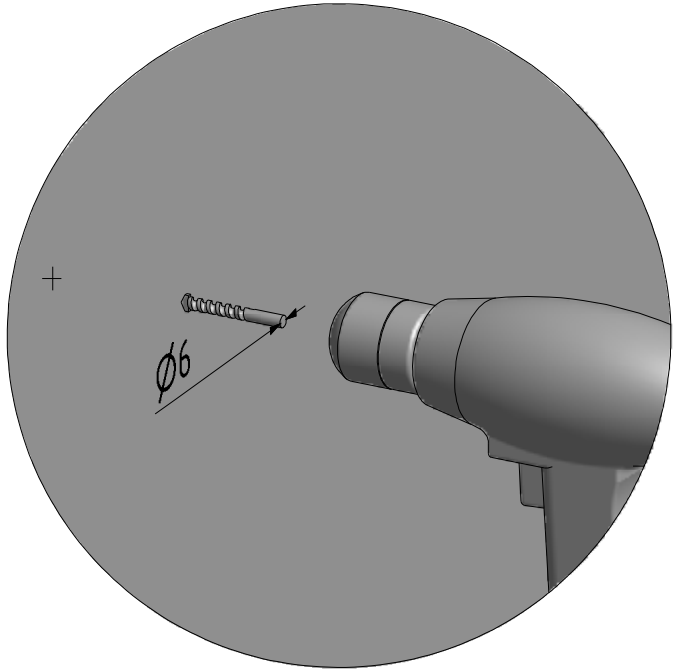

.:Montageanleitung.:Notice de montage.:Installation instructions.:Montážní návod.:

SPRCHOVÝ KOUT

HBN1

	X mm
800	770-820
900	870-920
1000	970-1020
1100	1070-1120
1200	1170-1220

A1 4x

A2 4x

B

C