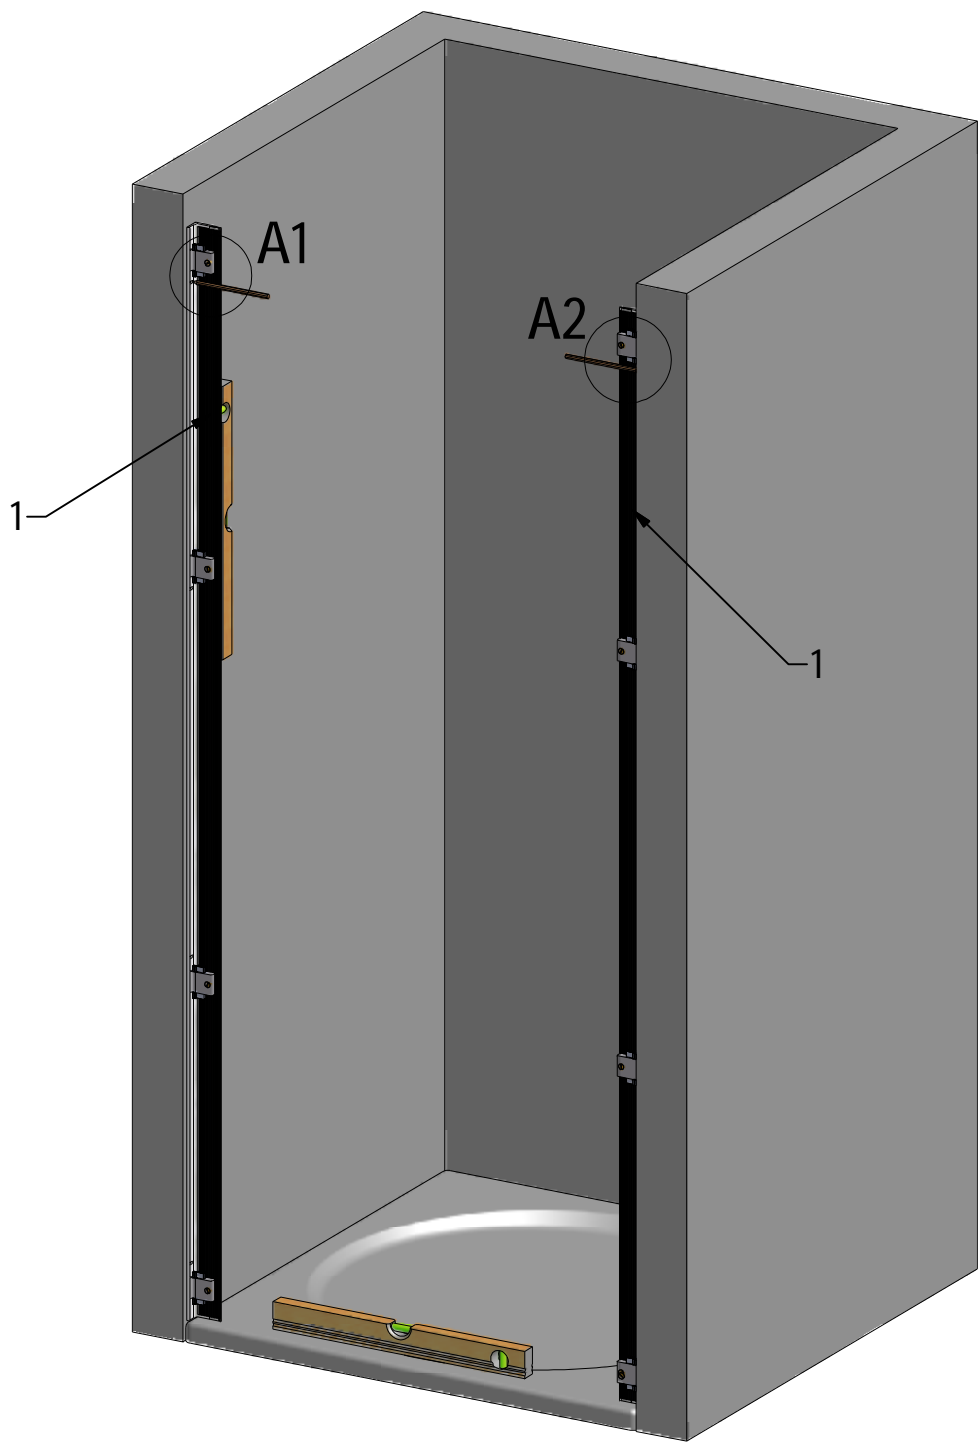

.:Montageanleitung.:Notice de montage.:Installation instructions.:Montážní návod.:

SPRCHOVÝ KOUT

HBN1

	X mm
800	770-820
900	870-920
1000	970-1020
1100	1070-1120
1200	1170-1220

A1 4x

A2 4x

B

C