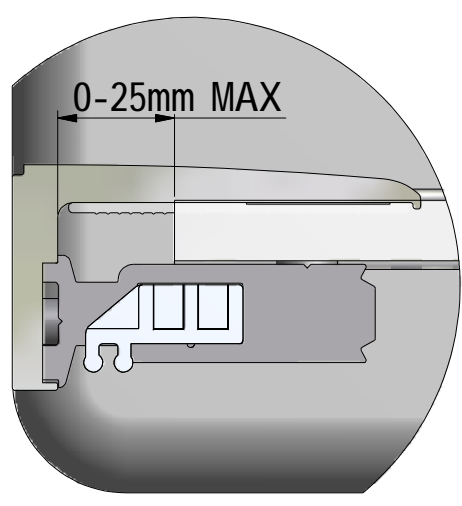

.:Montageanleitung.:Notice de montage.:Installation instructions.:Montážní návod.:

SPRCHOVÝ KOUT

HBN1

	X mm
800	770-820
900	870-920
1000	970-1020
1100	1070-1120
1200	1170-1220

A1 4x

A2 4x

B

C

D

E1

E2

H

Attention, cone inside!!!

F

G 4x

Only for variant 1.

16

19

SILICONE

R2 2x

15

R4

0mm

Variant 1. S1