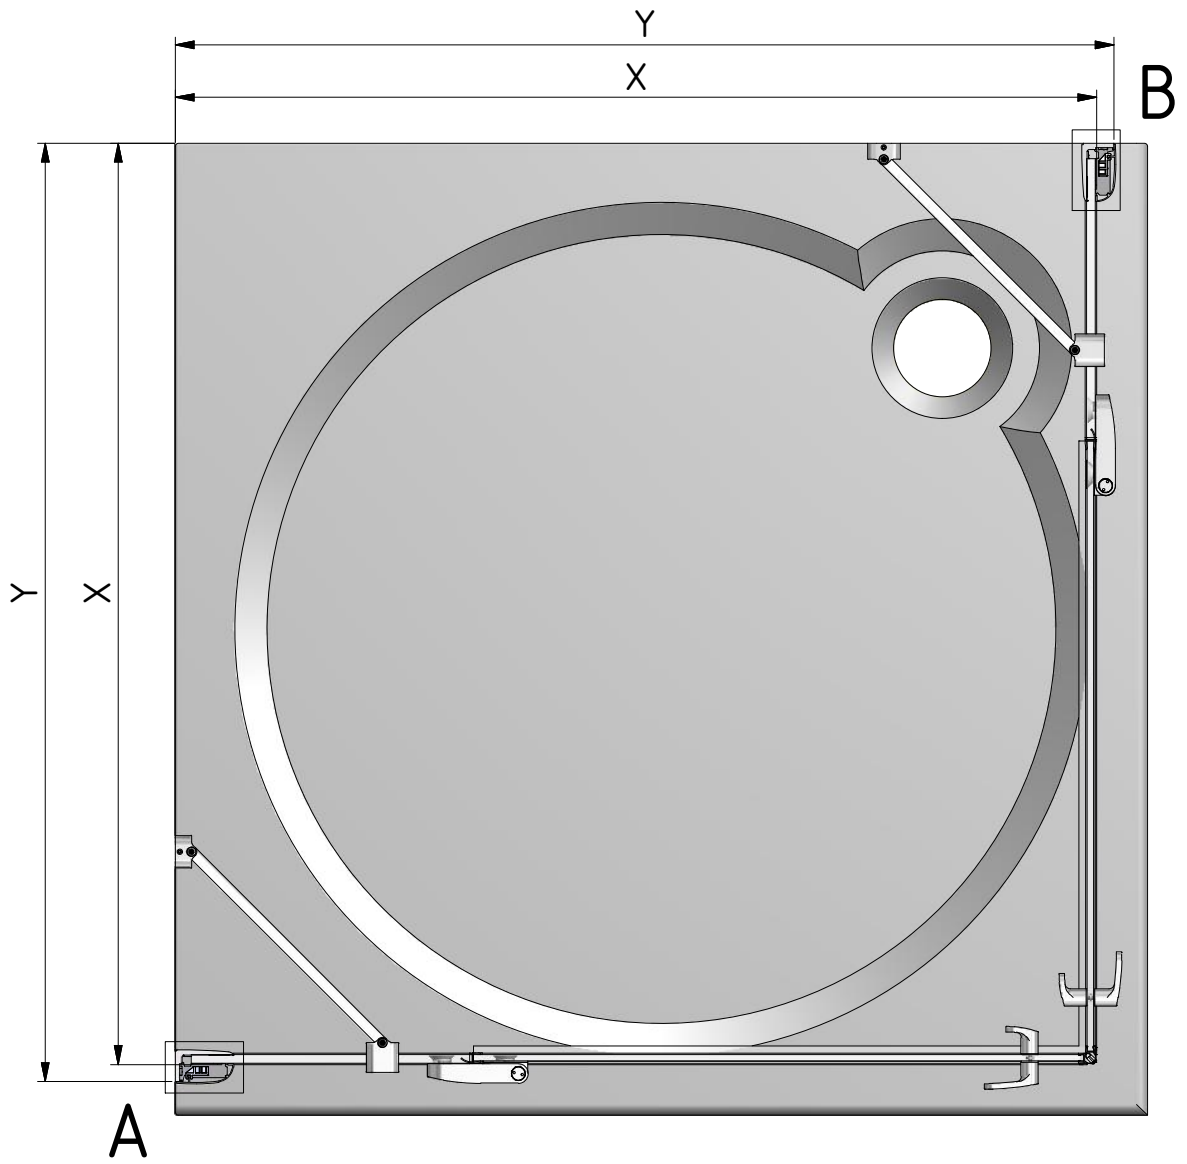

.:Montageanleitung.:Notice de montage.:Installation instructions.:Montážní návod.:

SPRCHOVÝ KOUT
HBO1

	X mm	Y mm
800	752-777	770-795
900	852-877	870-895
1000	952-977	970-995
1100	1052-1077	1070-1095
1200	1152-1177	1170-1195