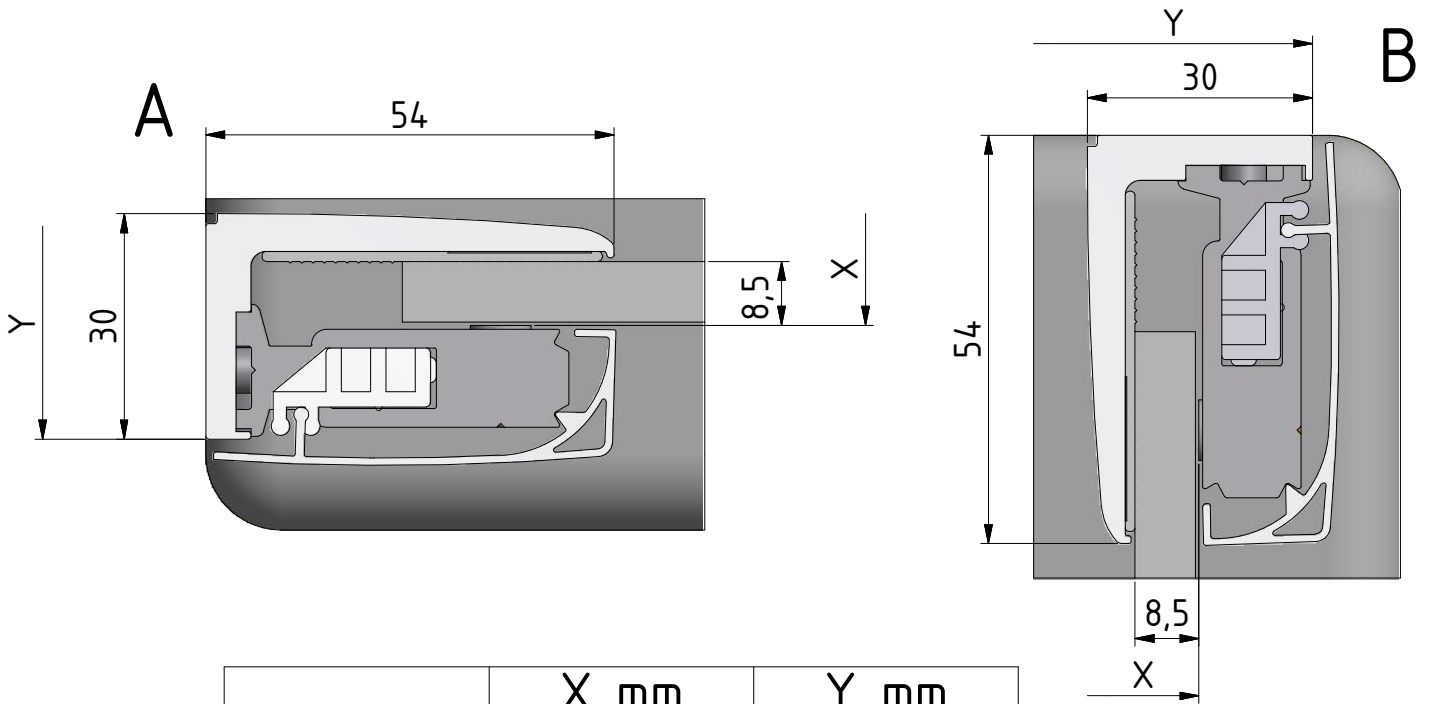

.:Montageanleitung.:Notice de montage.:Installation instructions.:Montážní návod.:

SPRCHOVÝ KOUT
HBO1

	X mm	Y mm
800	752-777	770-795
900	852-877	870-895
1000	952-977	970-995
1100	1052-1077	1070-1095
1200	1152-1177	1170-1195