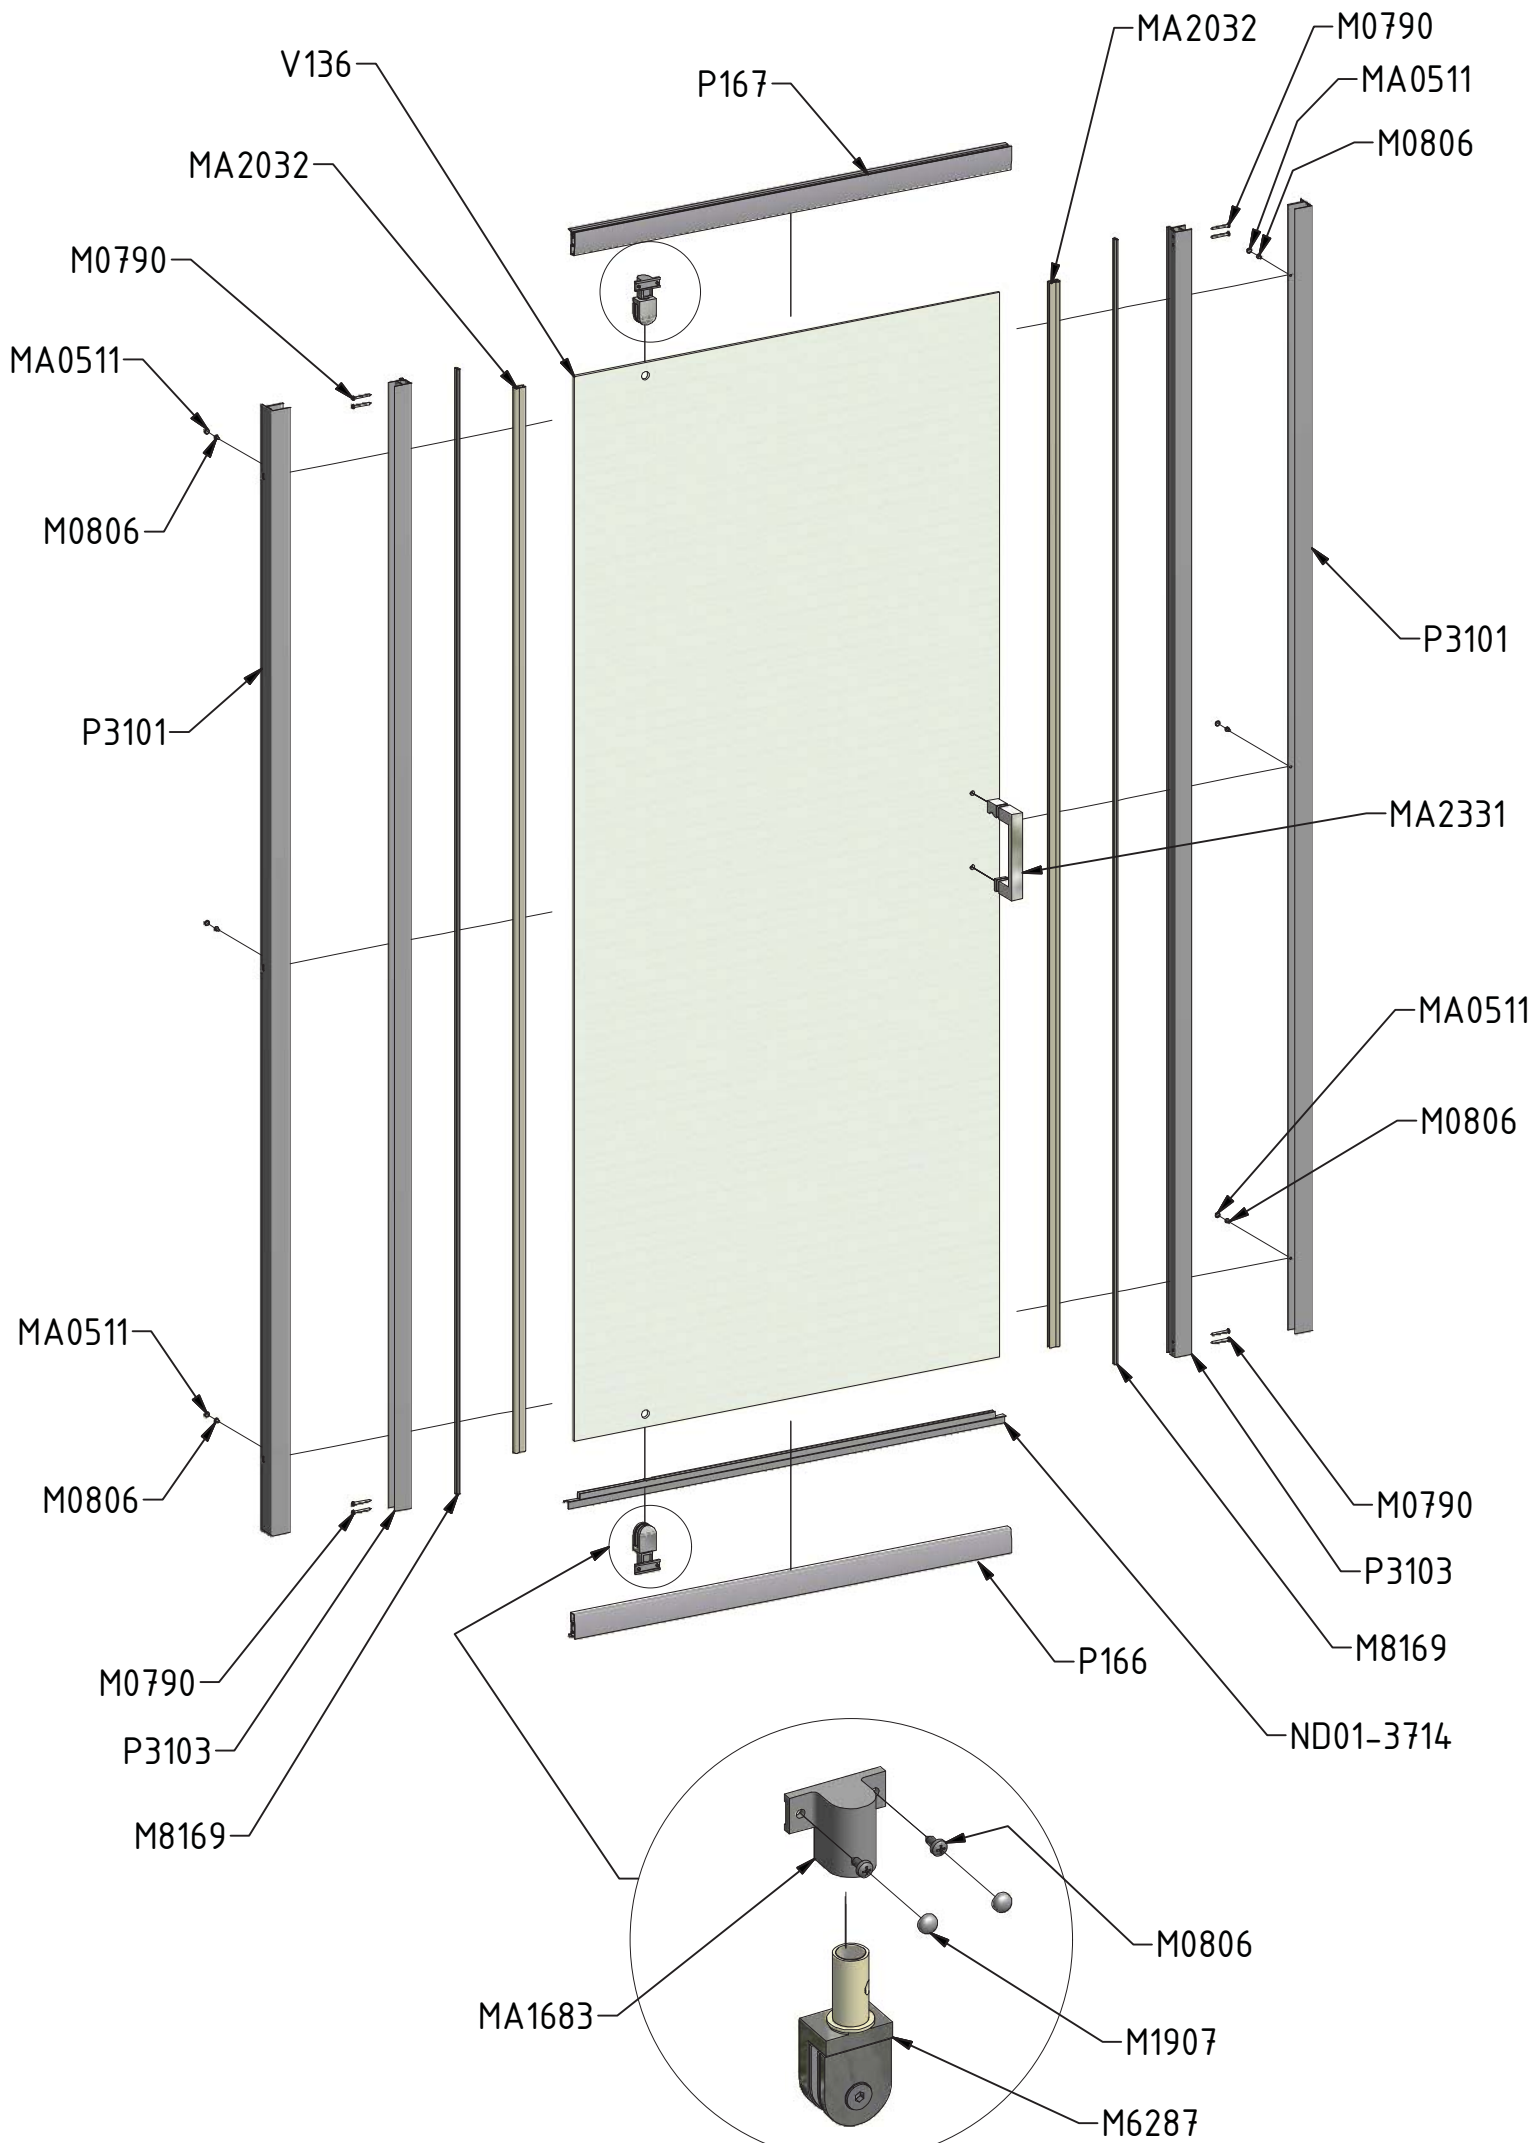

1. 1x

7. 2x (P3101)

22. 1x  
(MA2331)

4. 6x (M0511)

5. 6x (M0795)

Ø3,5x38

6. 12x (MA0511)

12. 6x (M0806)

Ø3,5x9,5

15. 1x (M0838)

Ø2,8

24. 1x (M4799)

23. 1x  
(ND01-3714)

28. 1x  
(M0341)

ROLTECHNIK

V136	700	clear glass	ND02-0678-02
		intima	ND02-0678-21
	800	clear glass	ND02-0679-02
		intima	ND02-0679-21
	900	clear glass	ND02-0680-02
		intima	ND02-0680-21
1000	clear glass	ND02-0681-02	
	intima	ND02-0681-21	