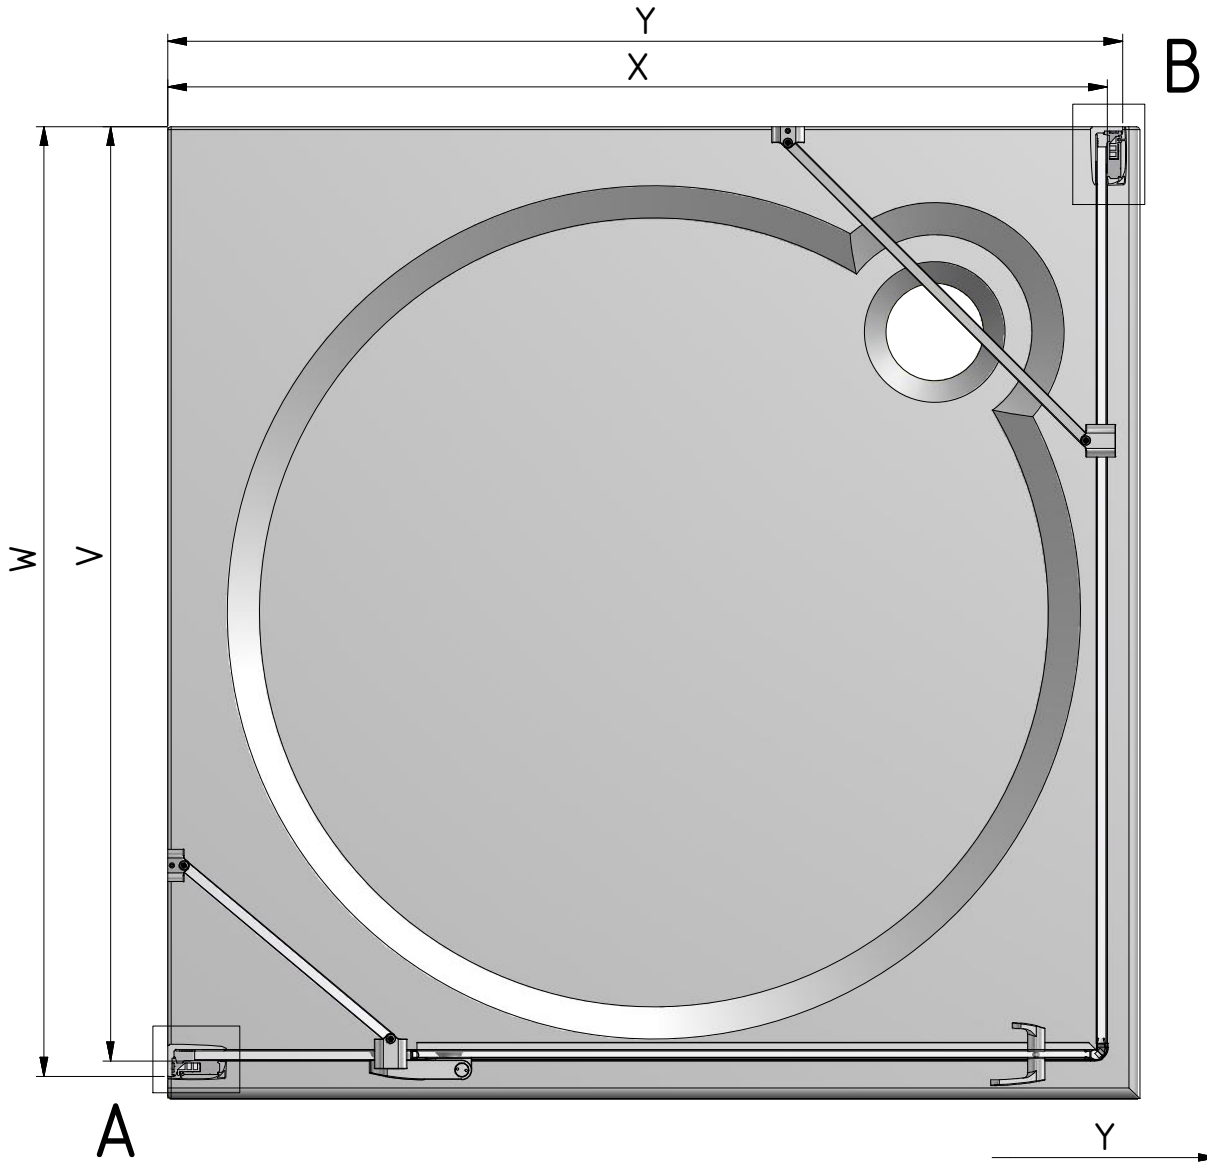

.:Montageanleitung.:Notice de montage.:Installation instructions.:Montážní návod.:

SPRCHOVÝ KOUT

HBB

HBB

HBO

	V mm	W mm	X mm	Y mm
800	752-777	770-795	752-777	770-795
900	852-877	870-895	852-877	870-895
1000	952-977	970-995	952-977	970-995
1100	---	---	1052-1077	1070-1095
1200	---	---	1152-1177	1170-1195