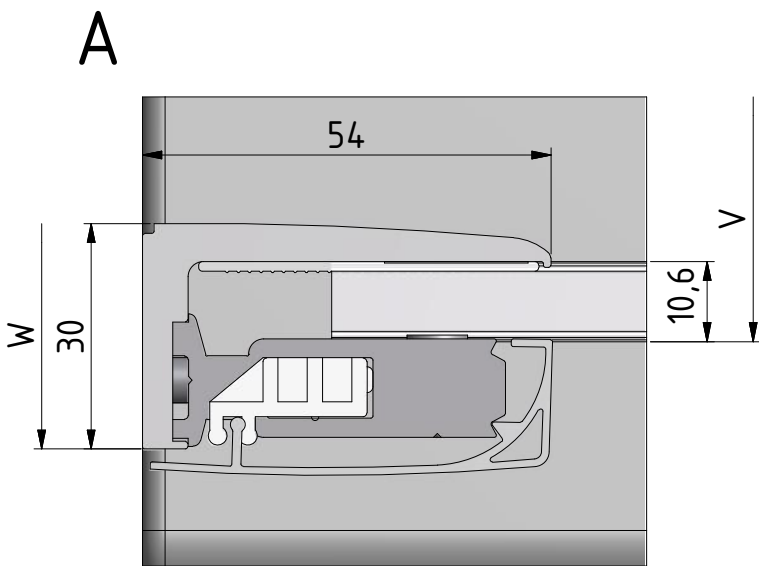

.:Montageanleitung.:Notice de montage.:Installation instructions.:Montážní návod.:

SPRCHOVÝ KOUT

HBB

HBB

HBO

	V mm	W mm	X mm	Y mm
800	752-777	770-795	752-777	770-795
900	852-877	870-895	852-877	870-895
1000	952-977	970-995	952-977	970-995
1100	---	---	1052-1077	1070-1095
1200	---	---	1152-1177	1170-1195