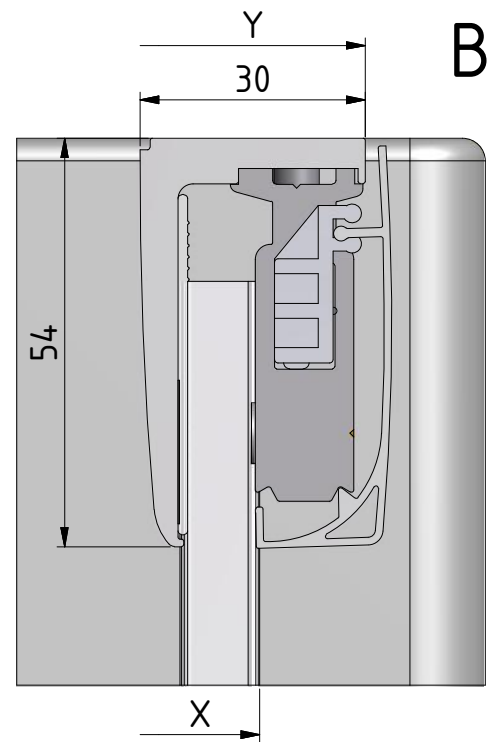

.:Montageanleitung.:Notice de montage.:Installation instructions.:Montážní návod.:

SPRCHOVÝ KOUT

HBB

HBB

HBO

	V mm	W mm	X mm	Y mm
800	752-777	770-795	752-777	770-795
900	852-877	870-895	852-877	870-895
1000	952-977	970-995	952-977	970-995
1100	---	---	1052-1077	1070-1095
1200	---	---	1152-1177	1170-1195

1. 1x

2. 1x
(P2294)

3. 1x
(V174)

13. 1x
(M9097)

7. 4x
(M0511)

8. 4x
(M0811)

9. 4x
(M5974)

10. 4x
(M5975)