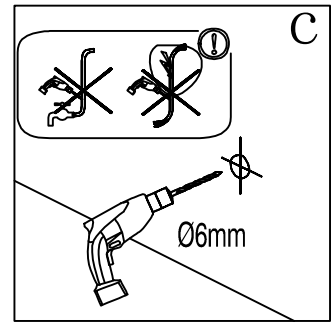

**Model NO. 4000737**  
**4000738**  
**4000739**

serial number	graphical	name	quantity	ID
1			1 PCS	V245
2			1 PCS	ND01-3882
3			1 PCS	ND01-3426
4			1 PCS	ND01-3713
5			1 PCS	
6			1 PCS	
7			1 PCS	ND01-3883
8		∅6	4 PCS	
9		ST3. 9X35	3 PCS	
10		ST3. 9X35	1 PCS	
11		M3	1 PCS	

	A
900x2000	890-900
1000x2000	990-1000
1200x2000	1190-1200

SILICONE

V245	900	Transparent	ND03-0835-00-02
	1000		ND03-0836-00-02
	1200		ND03-0837-00-02