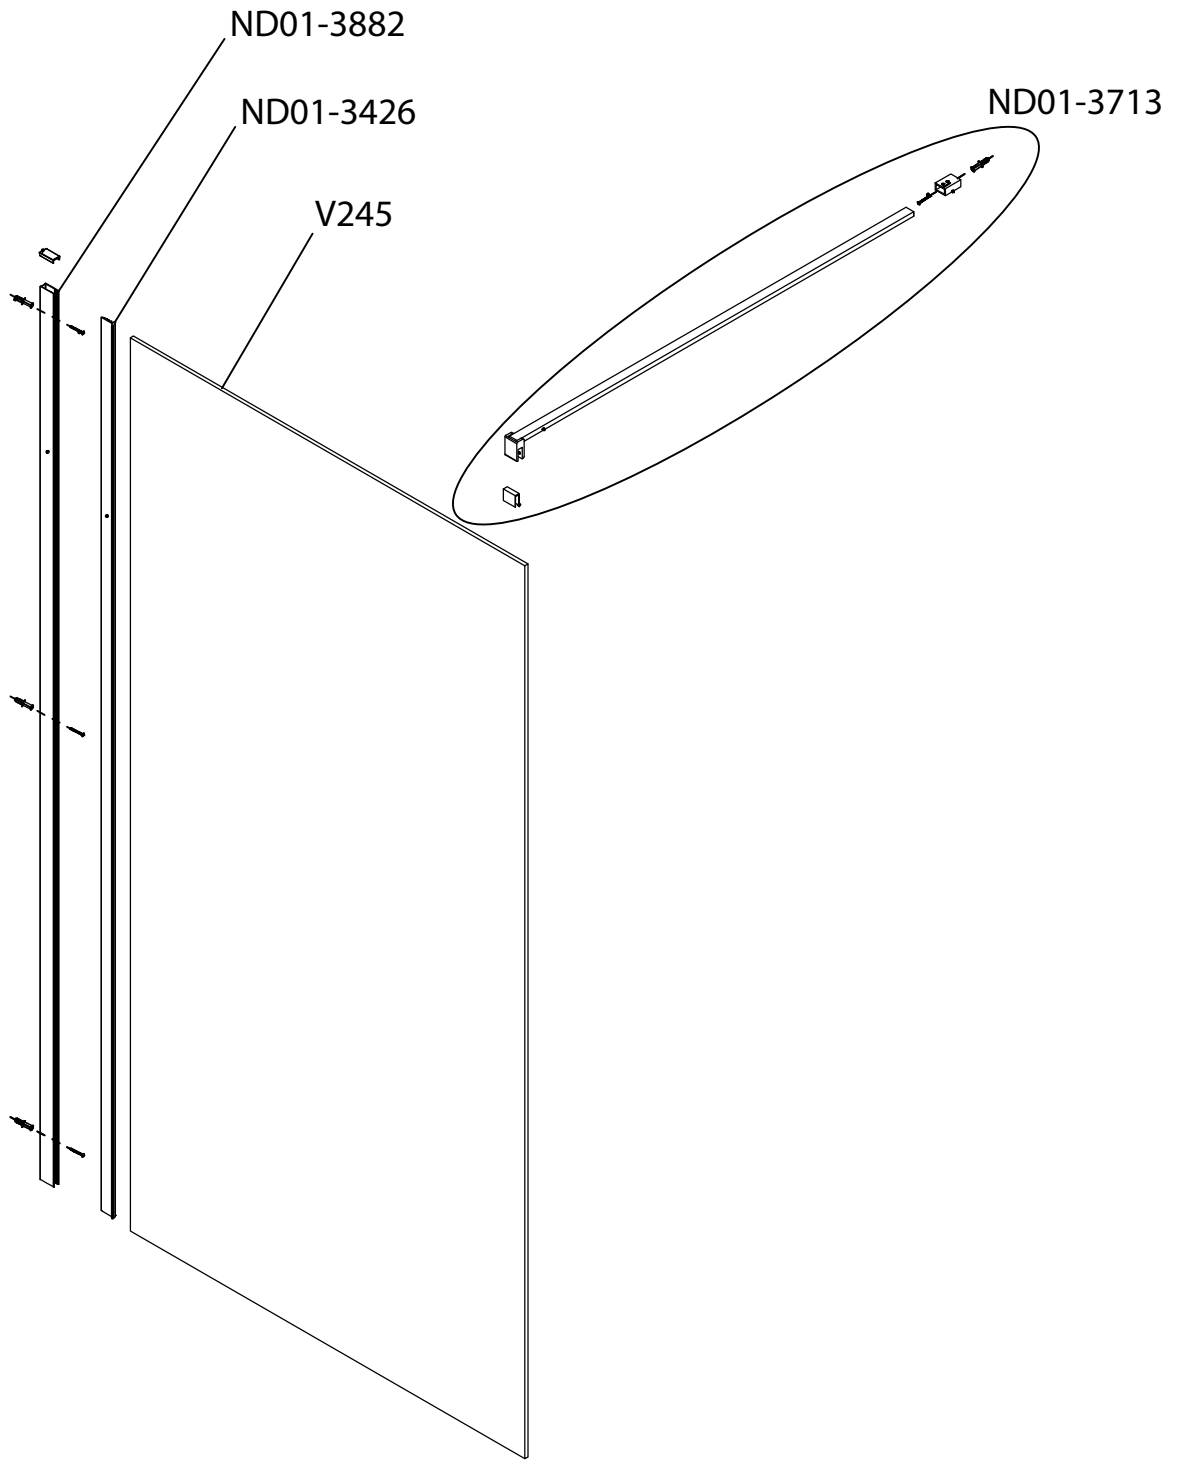

**Model NO. 4000737**  
**4000738**  
**4000739**

serial number	graphical	name	quantity	ID
1			1 PCS	V245
2			1 PCS	ND01-3882
3			1 PCS	ND01-3426
4			1 PCS	ND01-3713
5			1 PCS	
6			1 PCS	
7			1 PCS	ND01-3883
8		∅6	4 PCS	
9		ST3. 9X35	3 PCS	
10		ST3. 9X35	1 PCS	
11		M3	1 PCS	

	A
900x2000	890-900
1000x2000	990-1000
1200x2000	1190-1200

SILICONE

V245	900	Transparent	ND03-0835-00-02
	1000		ND03-0836-00-02
	1200		ND03-0837-00-02