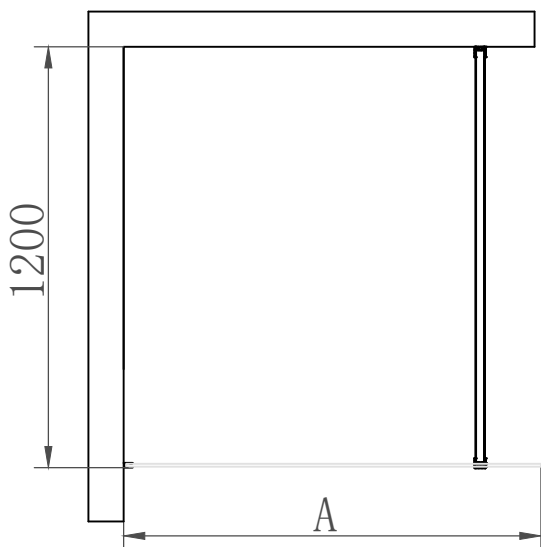

**Model NO. 4000737**  
**4000738**  
**4000739**

serial number	graphical	name	quantity	ID
1			1 PCS	V245
2			1 PCS	ND01-3882
3			1 PCS	ND01-3426
4			1 PCS	ND01-3713
5			1 PCS	
6			1 PCS	
7			1 PCS	ND01-3883
8		∅6	4 PCS	
9		ST3. 9X35	3 PCS	
10		ST3. 9X35	1 PCS	
11		M3	1 PCS	

	A
900x2000	890-900
1000x2000	990-1000
1200x2000	1190-1200

SILICONE

V245	900	Transparent	ND03-0835-00-02
	1000		ND03-0836-00-02
	1200		ND03-0837-00-02