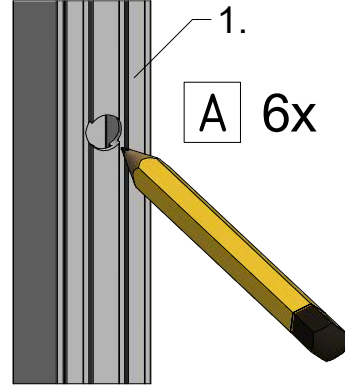

- DE Montageanleitung
- FR Notice de montage
- GB Installation instructions

CI EL2
2021/1/21
Rev.:00
MB1788

CI EL2

CI EL2		
POS.	PREVIEW	PCS
1.		1
2.		4
3.		3
4.		3

L1=ca.70
L2=ca.620

G
4x