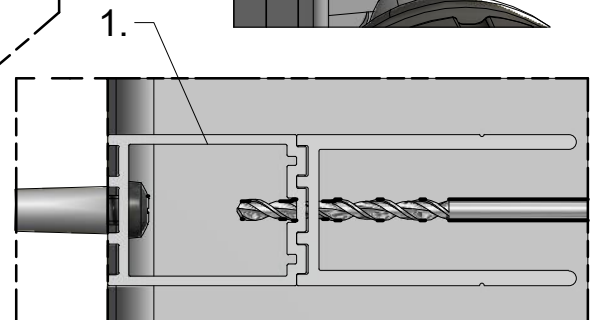

- DE Montageanleitung
- FR Notice de montage
- GB Installation instructions

CI EL2
2021/1/21
Rev.:00
MB1788

CI EL2

CI EL2		
POS.	PREVIEW	PCS
1.		1
2.		4
3.		3
4.		3

L1=ca.70
L2=ca.620

G
4x