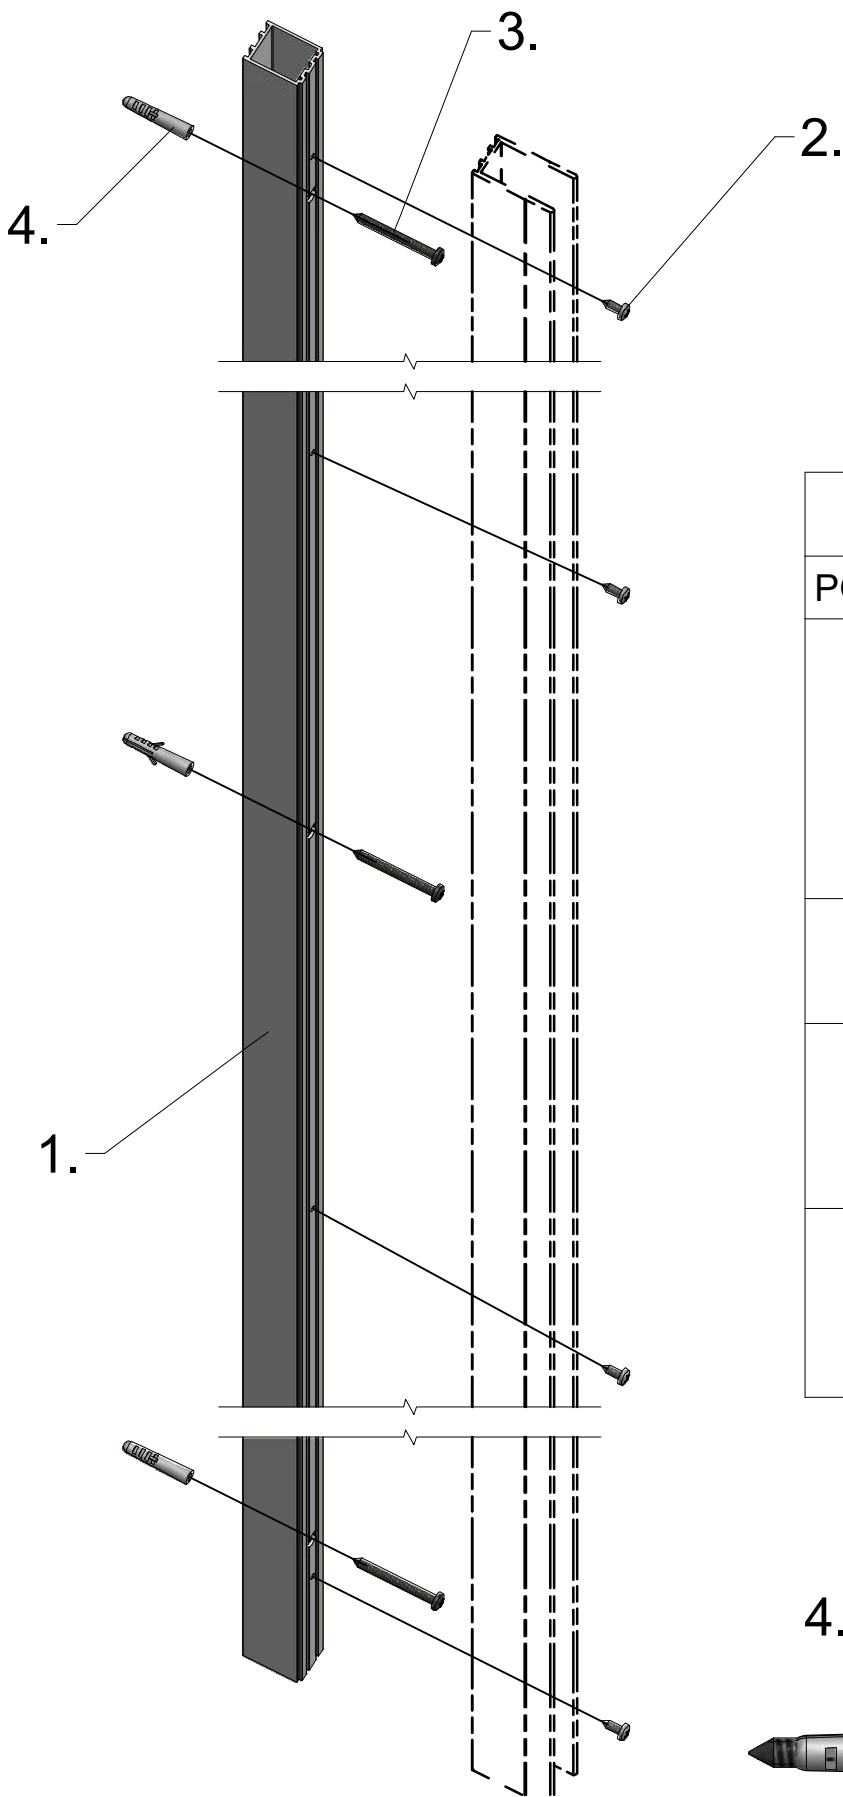

- DE Montageanleitung
- FR Notice de montage
- GB Installation instructions

CI EL2
2021/1/21
Rev.:00
MB1788

CI EL2

CI EL2		
POS.	PREVIEW	PCS
1.		1
2.		4
3.		3
4.		3

L1=ca.70
L2=ca.620

G
4x