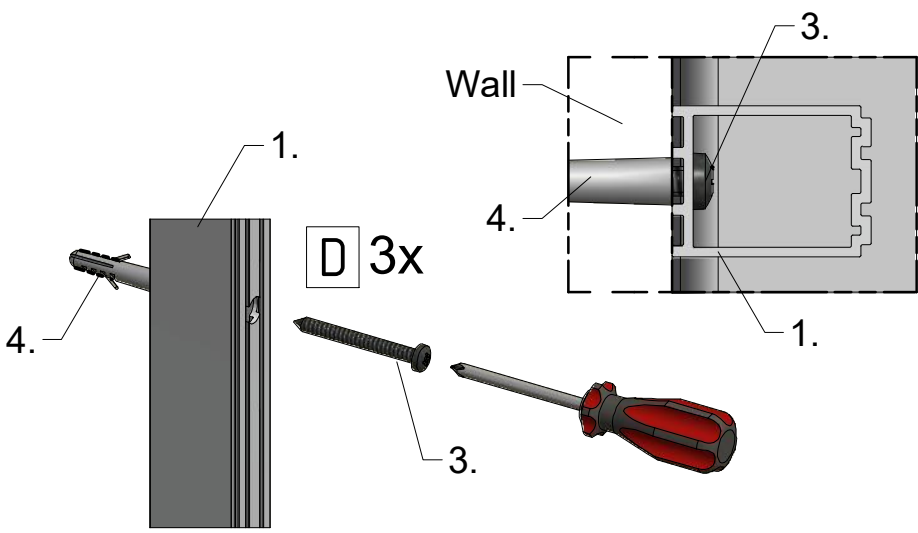

- DE Montageanleitung
- FR Notice de montage
- GB Installation instructions

CI EL2
2021/1/21
Rev.:00
MB1788

CI EL2

CI EL2		
POS.	PREVIEW	PCS
1.		1
2.		4
3.		3
4.		3

L1=ca.70
L2=ca.620

G
4x