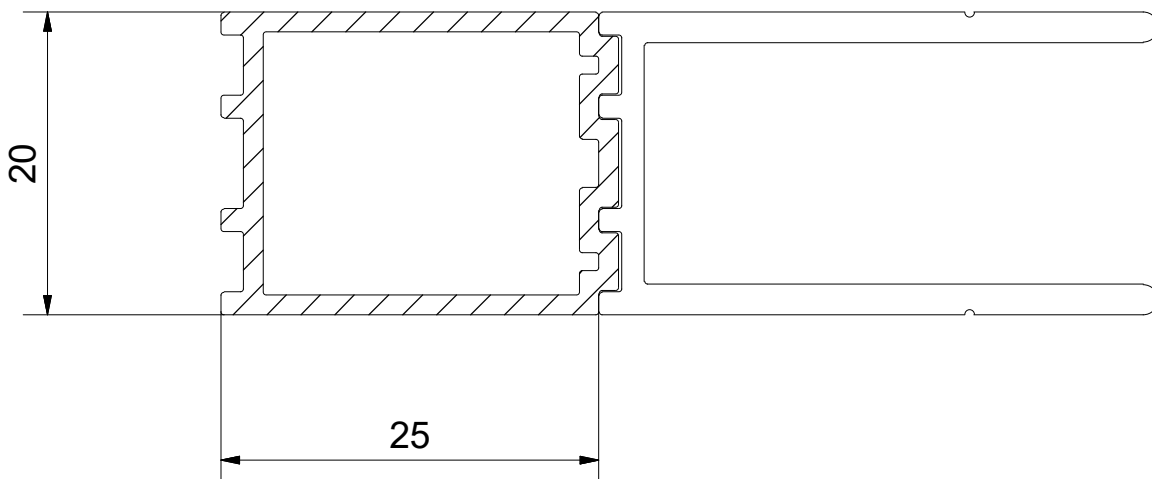

- DE Montageanleitung
- FR Notice de montage
- GB Installation instructions

CI EL2
2021/1/21
Rev.:00
MB1788

CI EL2

CI EL2		
POS.	PREVIEW	PCS
1.		1
2.		4
3.		3
4.		3

L1=ca.70
L2=ca.620

G
4x