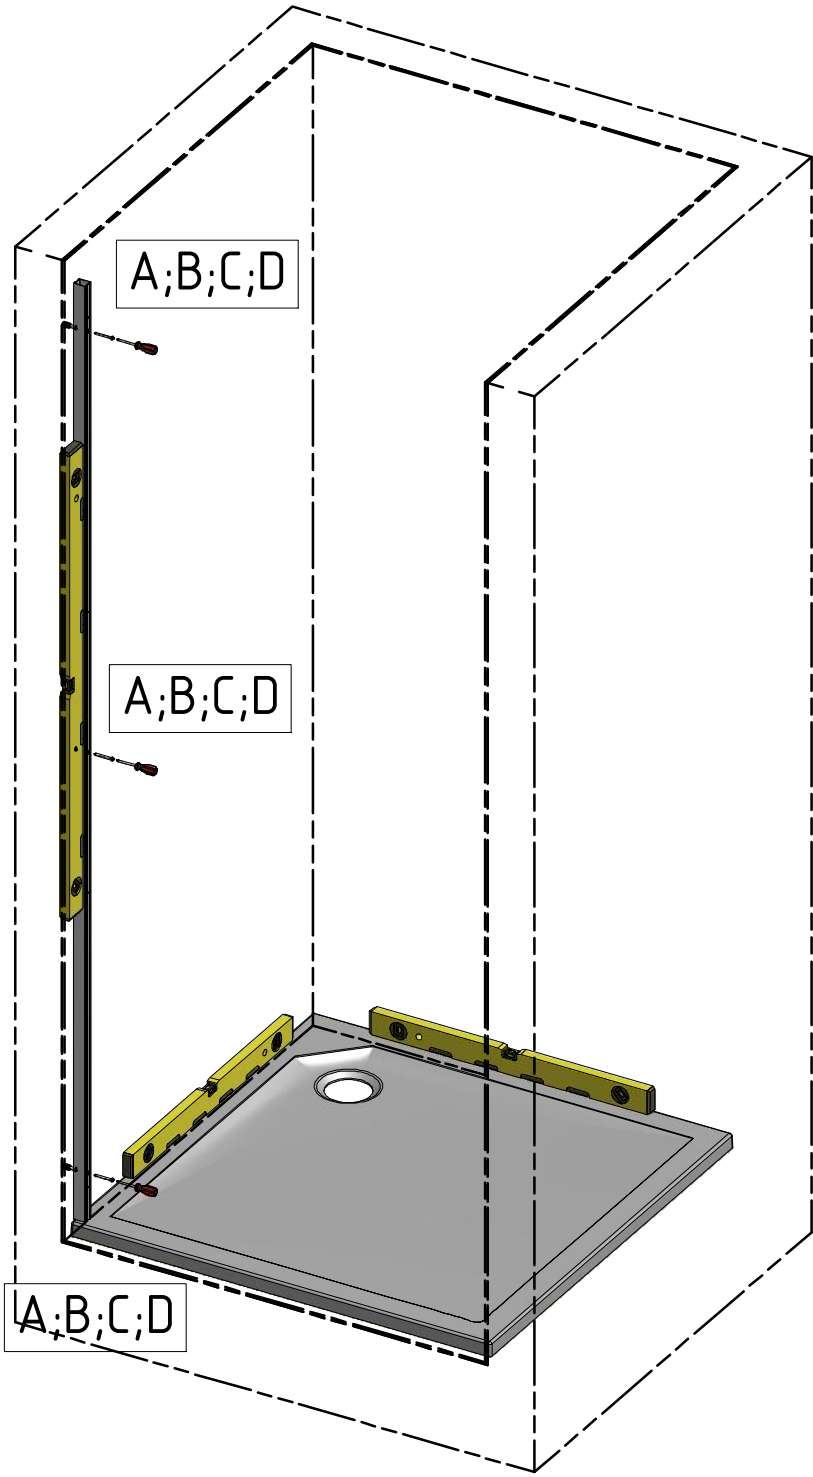

- DE Montageanleitung
- FR Notice de montage
- GB Installation instructions

CI EL2
2021/1/21
Rev.:00
MB1788

CI EL2

CI EL2		
POS.	PREVIEW	PCS
1.		1
2.		4
3.		3
4.		3

L1=ca.70
L2=ca.620

G
4x