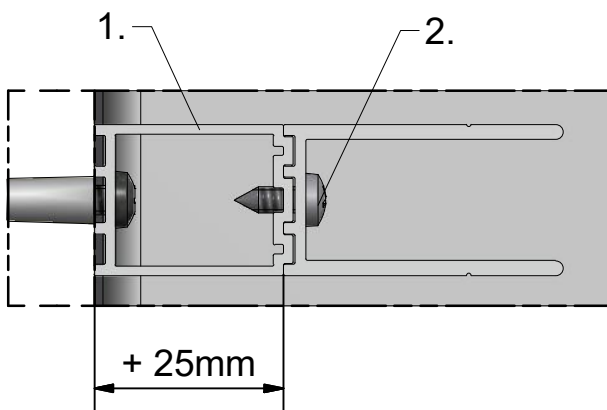

- DE Montageanleitung
- FR Notice de montage
- GB Installation instructions

CI EL2
2021/1/21
Rev.:00
MB1788

CI EL2

CI EL2		
POS.	PREVIEW	PCS
1.		1
2.		4
3.		3
4.		3

L1=ca.70
L2=ca.620

G
4x