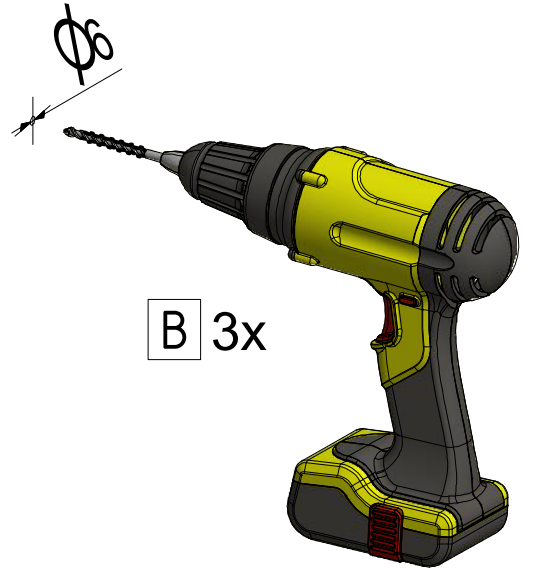

- DE Montageanleitung
- FR Notice de montage
- GB Installation instructions

CI EL2
2021/1/21
Rev.:00
MB1788

CI EL2

CI EL2		
POS.	PREVIEW	PCS
1.		1
2.		4
3.		3
4.		3

L1=ca.70
L2=ca.620

G
4x