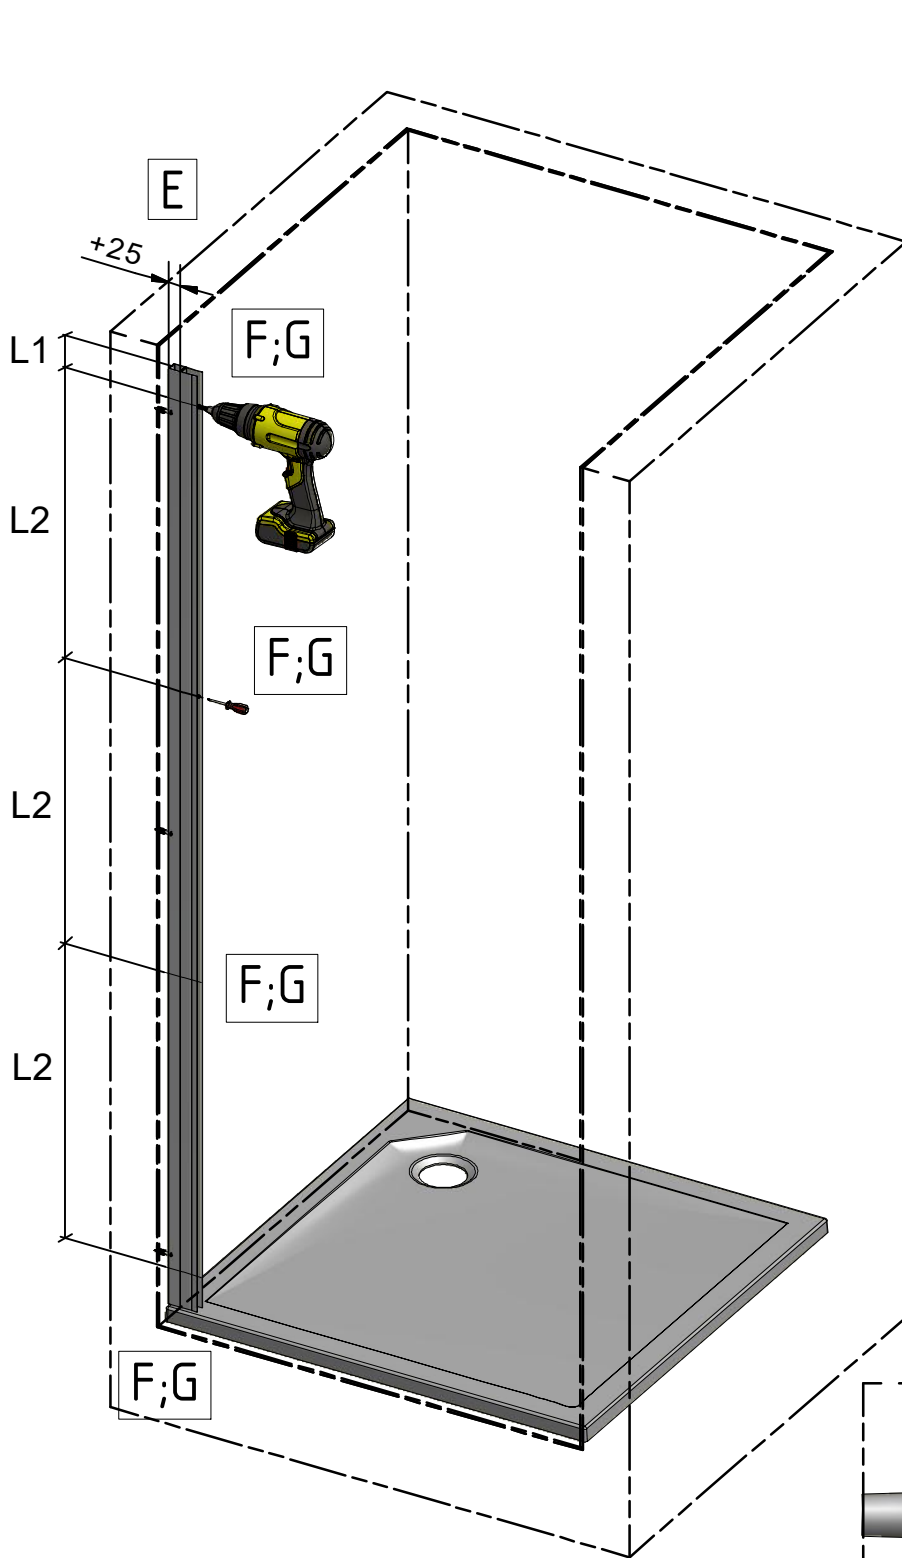

- DE Montageanleitung
- FR Notice de montage
- GB Installation instructions

CI EL2
2021/1/21
Rev.:00
MB1788

CI EL2

CI EL2		
POS.	PREVIEW	PCS
1.		1
2.		4
3.		3
4.		3

L1=ca.70
L2=ca.620

G
4x