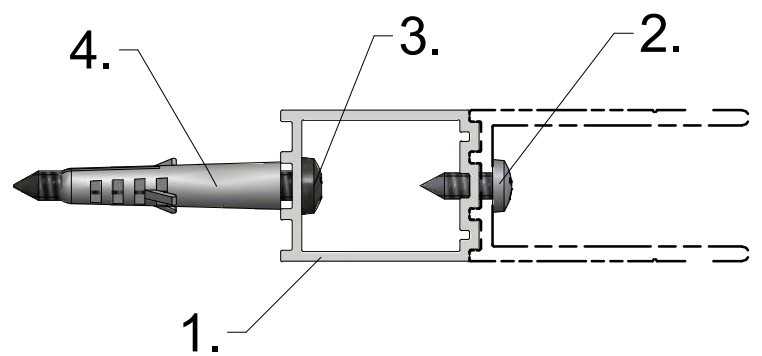

- DE Montageanleitung
- FR Notice de montage
- GB Installation instructions

CI EL2
2021/1/21
Rev.:00
MB1788

CI EL2

CI EL2		
POS.	PREVIEW	PCS
1.		1
2.		4
3.		3
4.		3

L1=ca.70
L2=ca.620

G
4x