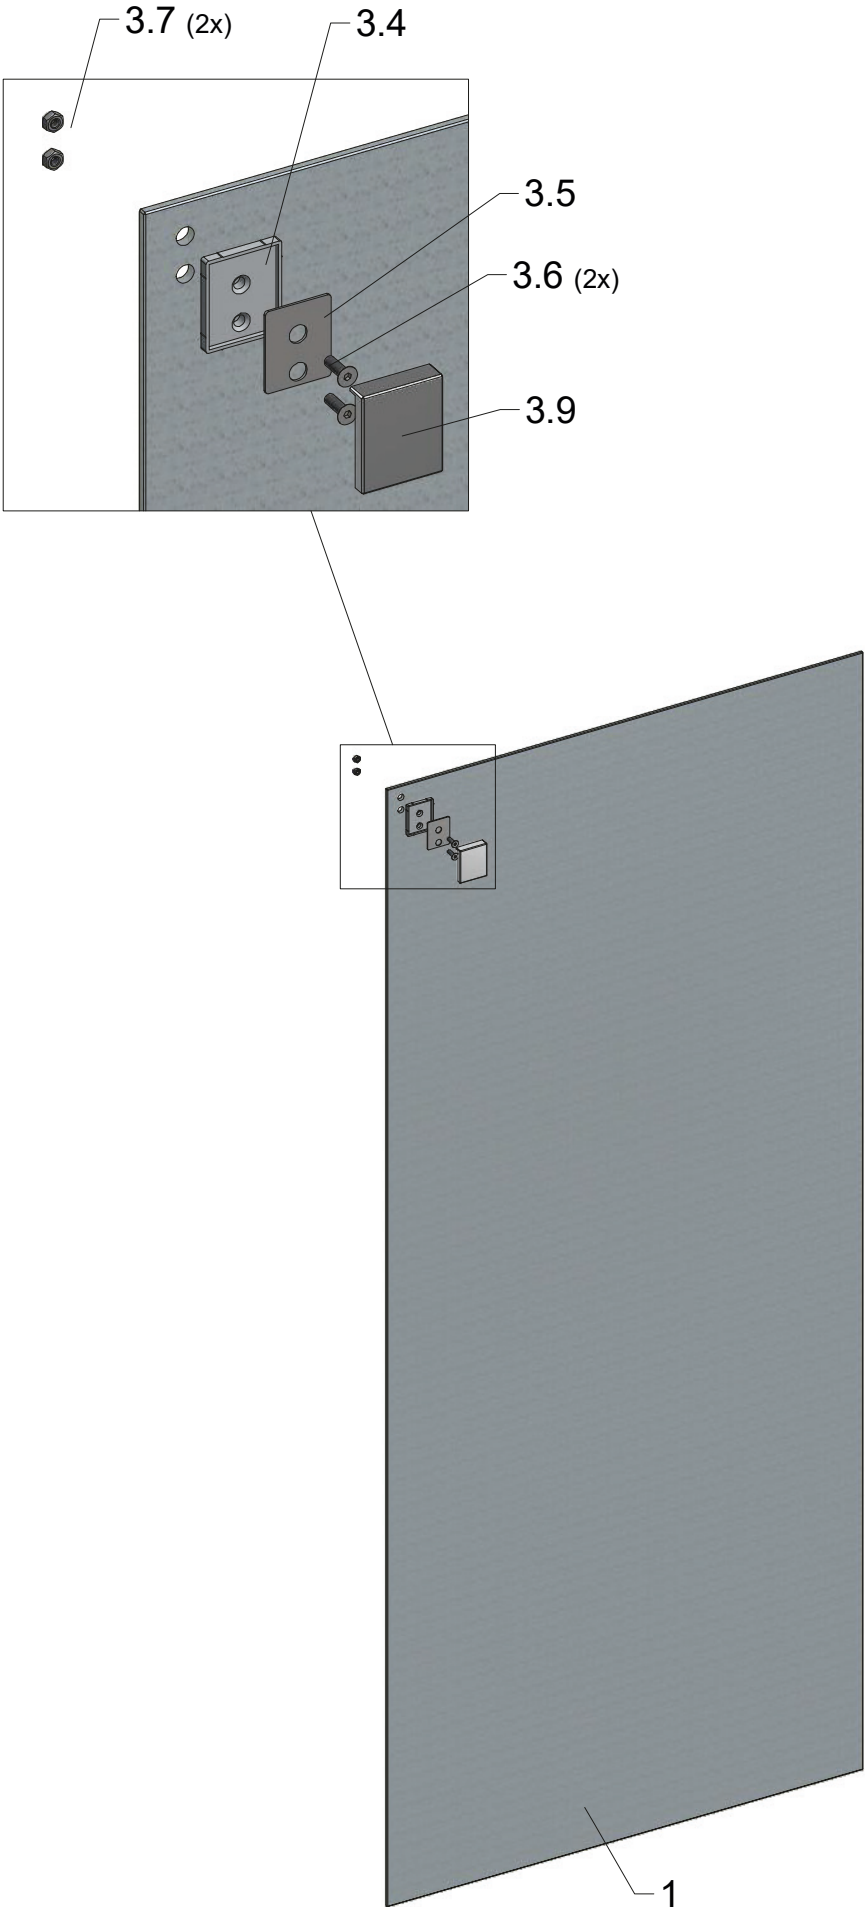

MI FX2 VPE / NPE			
POS.	PREVIEW	PCS	SPARE PART
1.		1	V329
2.		1	P7066 (VPE) P7067 (NPE)
3.	ACCESSORIES	1	S51

1. V329		
SIZE	GLASS	SPARE PART
750	clear glass	ND03-1017-02
800	clear glass	ND03-1018-02
900	clear glass	ND03-1019-02
1000	clear glass	ND03-1020-02
1100	clear glass	ND03-1021-02
1200	clear glass	ND03-1022-02

3. S51		
VARIANT	black	brillant
FX2	P7064	P6773

3. S51		
POS.	PREVIEW	
3.1	3x	
3.2	3x	
3.3	3x ST3,5	
3.4	1x	
3.5	1x	
3.6	2x	
3.7	2x	
3.8	1x	
3.9	1x	

MI FX2