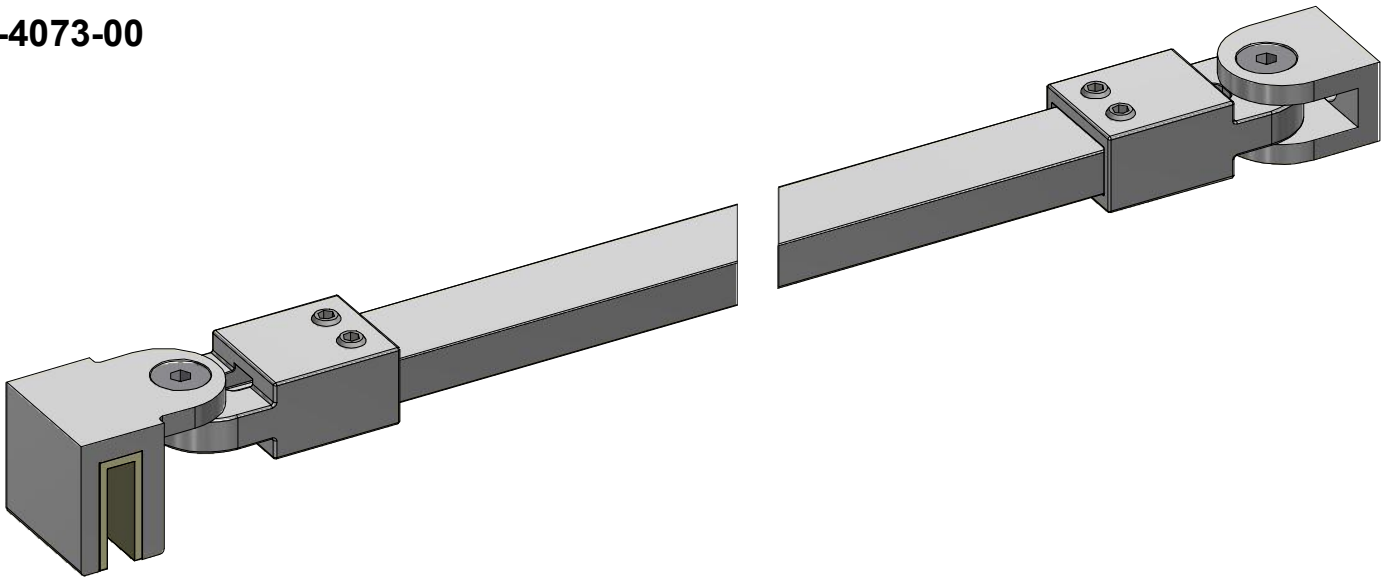

EI TWF

POS	PREVIEW	PCS	SPARE PART
1		1	V284
2		1	ND01-4075-00
3		1	ND01-4075-00
4		1	ND01-4073-00
5		1	ND01-4074-00
6		4	ND01-4074-00
7		4	ND01-4074-00
8		1	ND01-4074-00
9		1	ND01-4074-00
10		1	ND01-4074-00
11		3	ND01-4074-00

ND01-4074-00

ND01-4075-00

ND01-4073-00

N0766

V284	800	Transparent	ND03-0895-02
	900		ND03-0896-02
	1000		ND03-0897-02
	1200		ND03-0898-02
	1400		ND03-0899-02