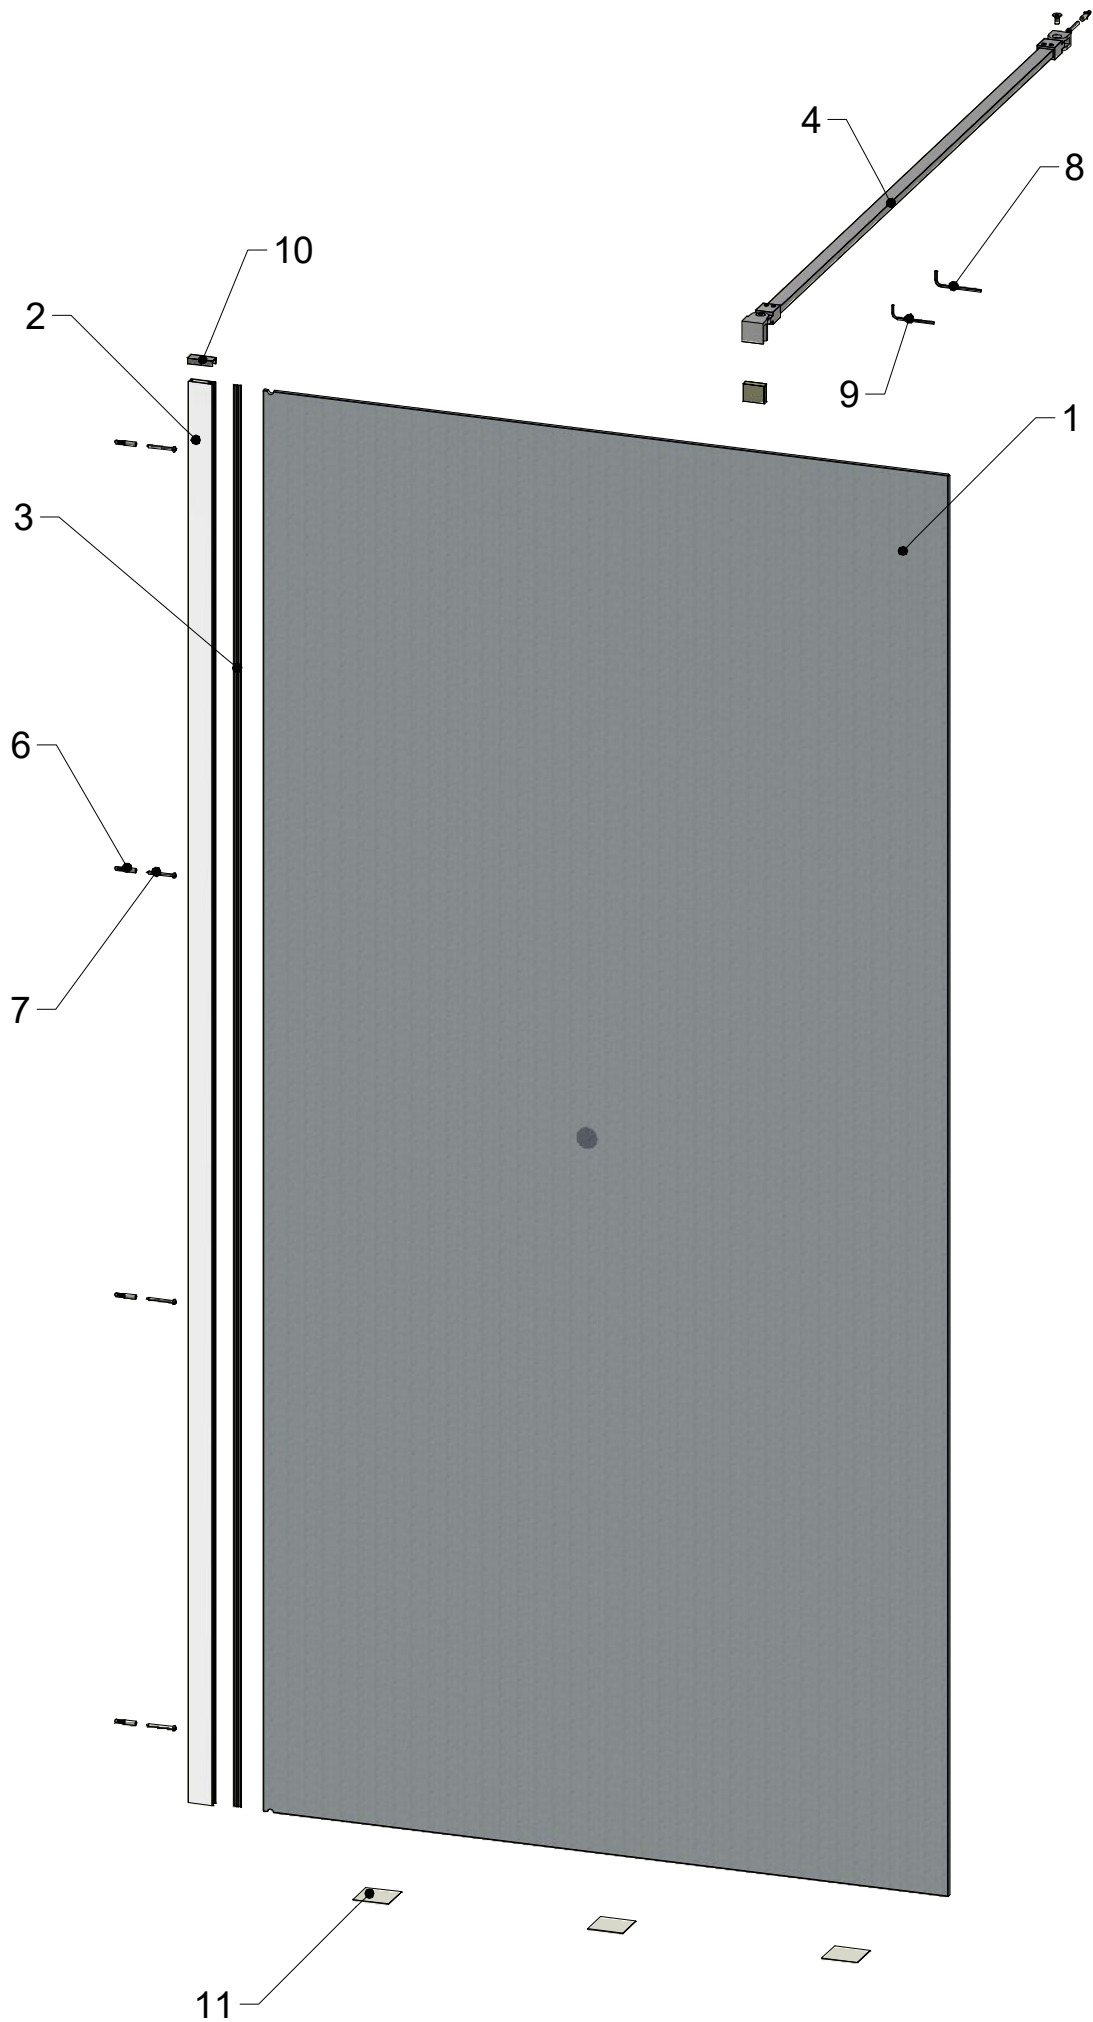

Roth Czech s.r.o.; Czech Republic, 56933 Třebořov 160,
tel.:+420 461 324 301/302, fax: +420 461 324 297,
<http://www.roth-czech.cz>; e-mail: objednavky@roth-czech.cz

2022/21/12
Rev.:R03
MB0351

Type	Dimension [mm]	A [mm]
700	700x2000	670-690
800	800x2000	770-790
900	900x2000	870-890
1000	1000x2000	970-990
1100	1100x2000	1070-1090
1200	1200x2000	1170-1190
1300	1300x2000	1270-1290
1400	1400x2000	1370-1390

EI TWF

POS	PREVIEW	PCS	SPARE PART
1		1	V284
2		1	ND01-4075-00
3		1	ND01-4075-00
4		1	ND01-4073-00
5		1	ND01-4074-00
6		4	ND01-4074-00
7		4	ND01-4074-00
8		1	ND01-4074-00
9		1	ND01-4074-00
10		1	ND01-4074-00
11		3	ND01-4074-00

ND01-4074-00

ND01-4075-00

ND01-4073-00

N0766

V284	800	Transparent	ND03-0895-02
	900		ND03-0896-02
	1000		ND03-0897-02
	1200		ND03-0898-02
	1400		ND03-0899-02