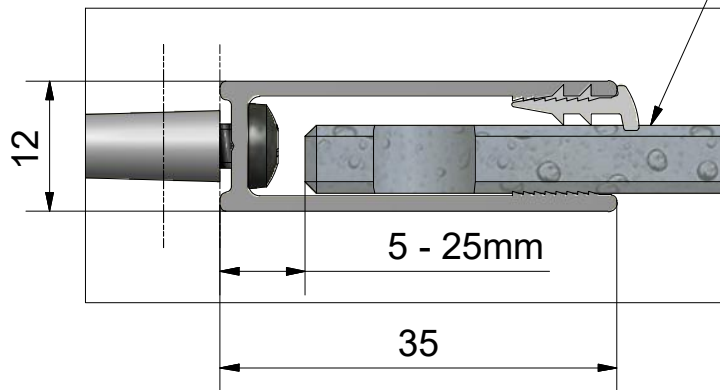

Roth Czech s.r.o.; Czech Republic, 56933 Třebořov 160,
tel.:+420 461 324 301/302, fax: +420 461 324 297,
<http://www.roth-czech.cz>; e-mail: objednavky@roth-czech.cz

2022/21/12
Rev.:R03
MB0351

Type	Dimension [mm]	A [mm]
700	700x2000	670-690
800	800x2000	770-790
900	900x2000	870-890
1000	1000x2000	970-990
1100	1100x2000	1070-1090
1200	1200x2000	1170-1190
1300	1300x2000	1270-1290
1400	1400x2000	1370-1390

EI TWF

POS	PREVIEW	PCS	SPARE PART
1		1	V284
2		1	ND01-4075-00
3		1	ND01-4075-00
4		1	ND01-4073-00
5		1	ND01-4074-00
6		4	ND01-4074-00
7		4	ND01-4074-00
8		1	ND01-4074-00
9		1	ND01-4074-00
10		1	ND01-4074-00
11		3	ND01-4074-00

ND01-4074-00

ND01-4075-00

ND01-4073-00

N0766

V284	800	Transparent	ND03-0895-02
	900		ND03-0896-02
	1000		ND03-0897-02
	1200		ND03-0898-02
	1400		ND03-0899-02