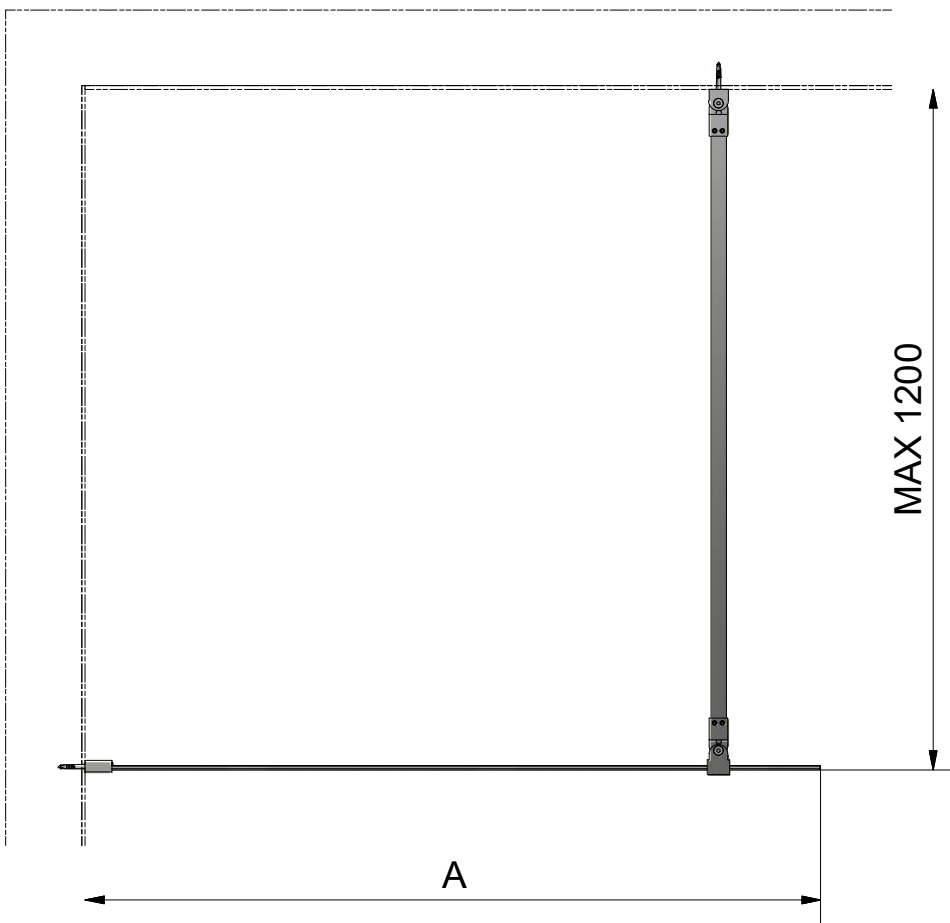

Roth Czech s.r.o.; Czech Republic, 56933 Třebořov 160,
tel.:+420 461 324 301/302, fax: +420 461 324 297,
<http://www.roth-czech.cz>; e-mail: objednavky@roth-czech.cz

2022/21/12
Rev.:R03
MB0351

Type	Dimension [mm]	A [mm]
700	700x2000	670-690
800	800x2000	770-790
900	900x2000	870-890
1000	1000x2000	970-990
1100	1100x2000	1070-1090
1200	1200x2000	1170-1190
1300	1300x2000	1270-1290
1400	1400x2000	1370-1390

EI TWF

POS	PREVIEW	PCS	SPARE PART
1		1	V284
2		1	ND01-4075-00
3		1	ND01-4075-00
4		1	ND01-4073-00
5		1	ND01-4074-00
6		4	ND01-4074-00
7		4	ND01-4074-00
8		1	ND01-4074-00
9		1	ND01-4074-00
10		1	ND01-4074-00
11		3	ND01-4074-00

ND01-4074-00

ND01-4075-00

ND01-4073-00

N0766

V284	800	Transparent	ND03-0895-02
	900		ND03-0896-02
	1000		ND03-0897-02
	1200		ND03-0898-02
	1400		ND03-0899-02