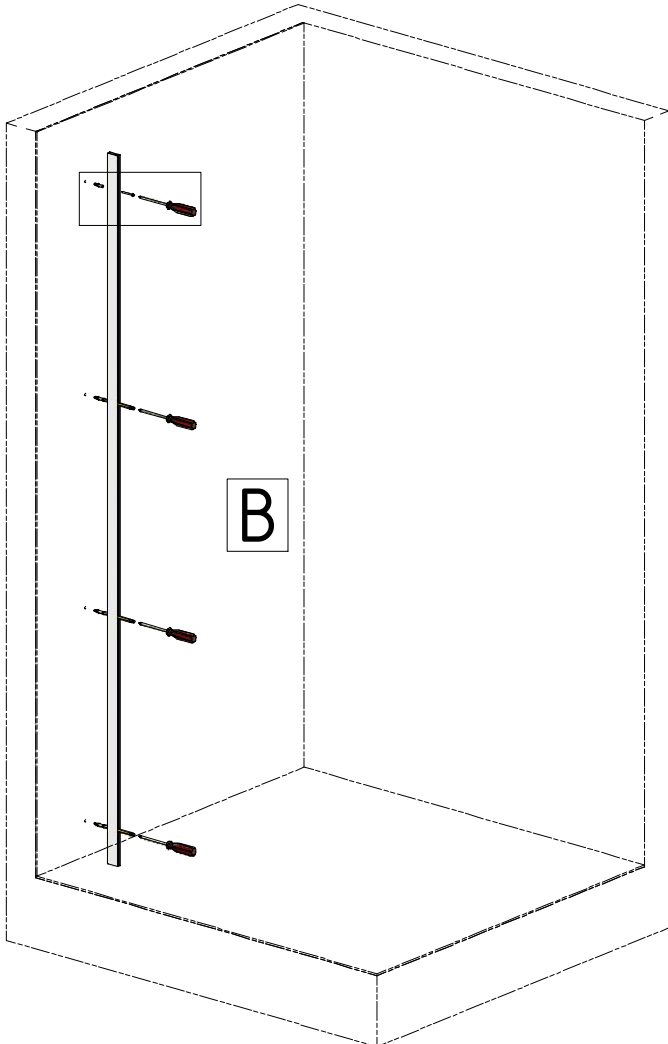

EI TWF

POS	PREVIEW	PCS	SPARE PART
1		1	V284
2		1	ND01-4075-00
3		1	ND01-4075-00
4		1	ND01-4073-00
5		1	ND01-4074-00
6		4	ND01-4074-00
7		4	ND01-4074-00
8		1	ND01-4074-00
9		1	ND01-4074-00
10		1	ND01-4074-00
11		3	ND01-4074-00

ND01-4074-00

ND01-4075-00

ND01-4073-00

N0766

V284	800	Transparent	ND03-0895-02
	900		ND03-0896-02
	1000		ND03-0897-02
	1200		ND03-0898-02
	1400		ND03-0899-02