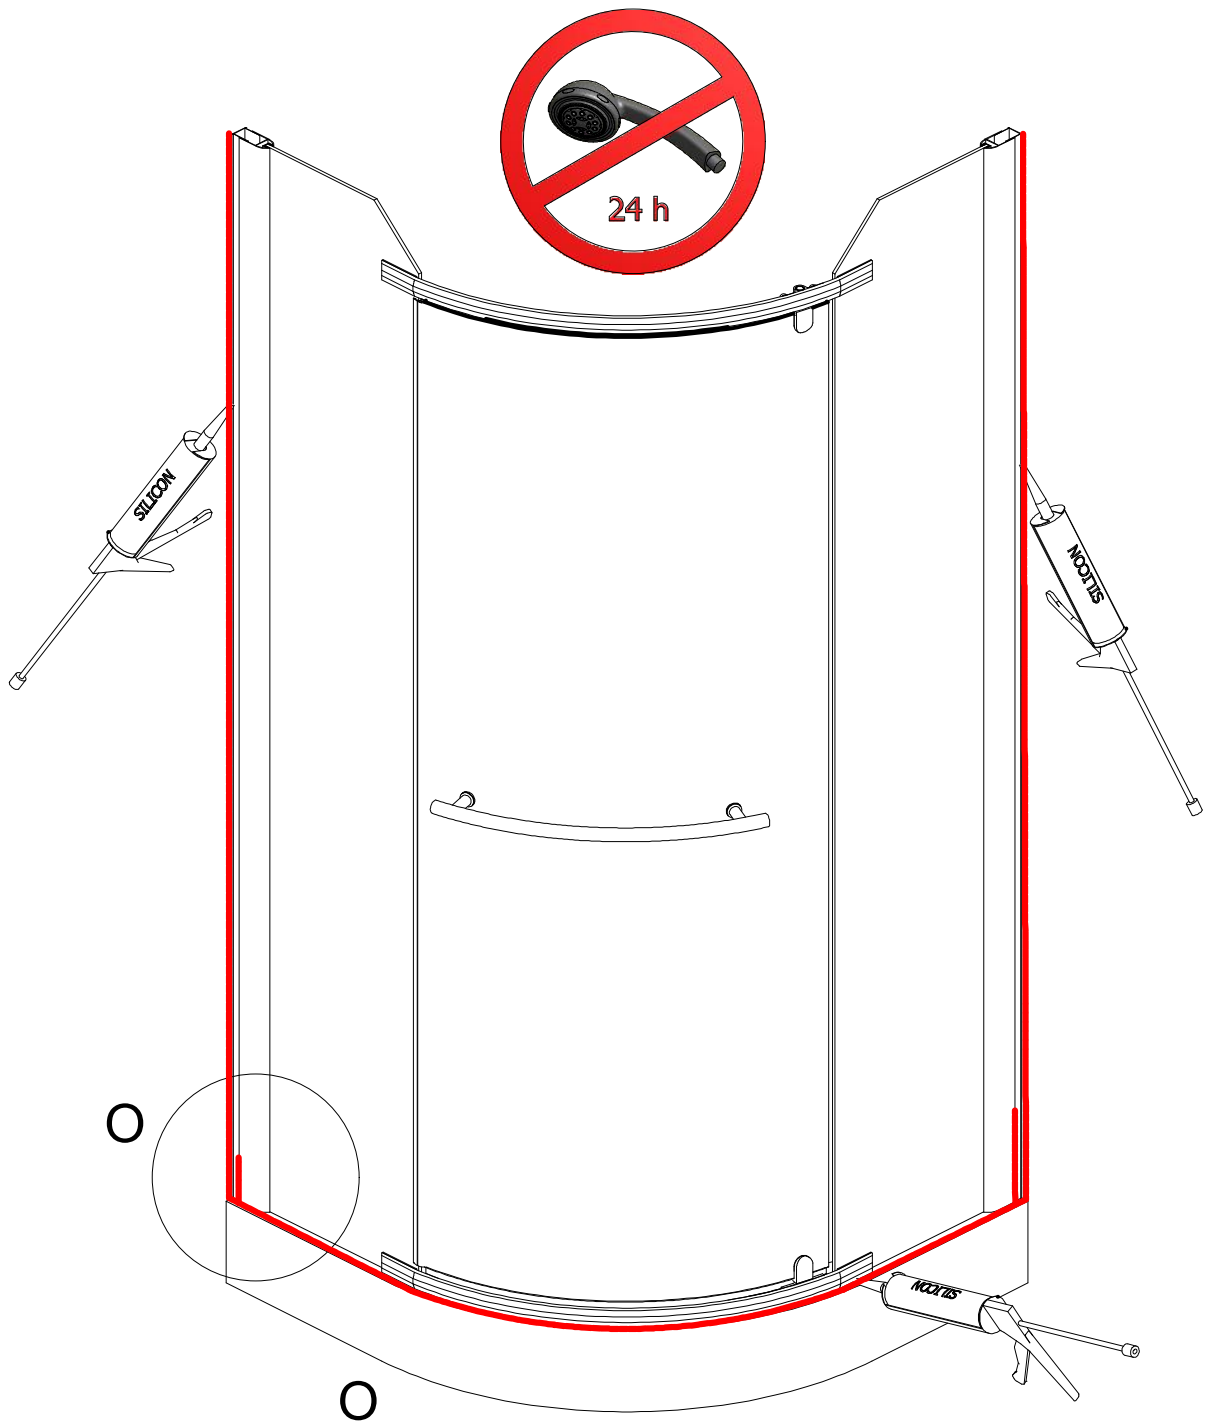

L 6x

M 6x

N 6x

V260	800 - LEFT	Elox + RAUCH	ND03-0843-01-14
	900 - LEFT		ND03-0844-01-14
	800 - RIGHT		ND03-0845-01-14
	900 - RIGHT		ND03-0846-01-14

V261	800	RAUCH	ND02-0873-01-14
	900		