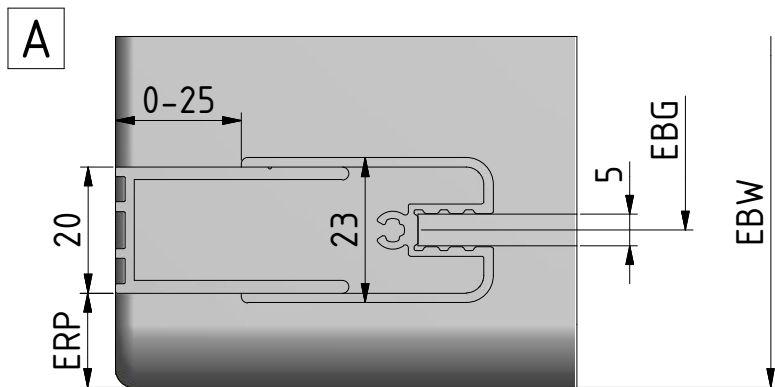

Sanitärsysteme

Roth Limaya® R4

Roth

**Montageanleitung
Assembling Instruction**

Leben voller Energie

R4			
TYP	EBG (MIN-MAX)	EBW (MIN-MAX)	ERP
800	758-783	783-808	15
900	858-883	883-908	15
1000	958-983	983-1008	15

I 6x

I

10

Nr.	Materialnummer
1	1110001105 (1135008457)
5	1110001109 (1135008461)
7	1110001111 (1135008463)
11	1110001115 (1135008467)
12	1110001116 (1135008468)
13	1110001117 (1135008469)
15	1110001119 (1135008471)
17	1110001121 (1135008473)
18	1110001122 (1135008474)
20	1110001124 (1135008476) (L=120mm)
20	1110001125 (1135008477) (L=190mm)
20	1110001126 (1135008478) (L=390mm)
20	1110001127 (1135008479) (L=620mm)
21	1110001128 (1135008480)