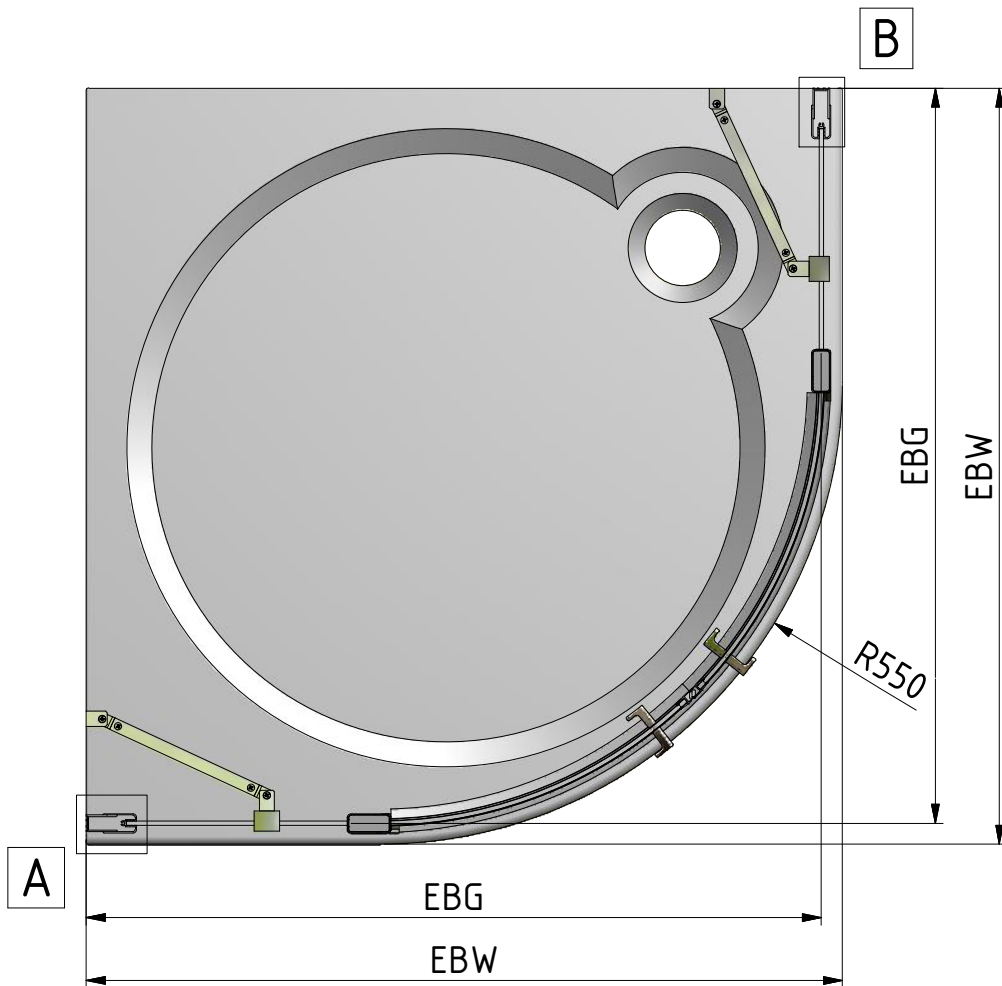

Sanitärsysteme

Roth Limaya® R4

Roth

**Montageanleitung
Assembling Instruction**

Leben voller Energie

R4			
TYP	EBG (MIN-MAX)	EBW (MIN-MAX)	ERP
800	758-783	783-808	15
900	858-883	883-908	15
1000	958-983	983-1008	15

13. 1x

14. 1x

15. 2x

16. 2x

17. 2x

18. 2x

19. 6x

Ø3,9x38

20. 6x

21. 6x

Ø3,5x9,5

22. 6x

23. 2x

24. 6x

25. 1x

Ø3

I 6x

I

10

Nr.	Materialnummer
1	1110001105 (1135008457)
5	1110001109 (1135008461)
7	1110001111 (1135008463)
11	1110001115 (1135008467)
12	1110001116 (1135008468)
13	1110001117 (1135008469)
15	1110001119 (1135008471)
17	1110001121 (1135008473)
18	1110001122 (1135008474)
20	1110001124 (1135008476) (L=120mm)
20	1110001125 (1135008477) (L=190mm)
20	1110001126 (1135008478) (L=390mm)
20	1110001127 (1135008479) (L=620mm)
21	1110001128 (1135008480)