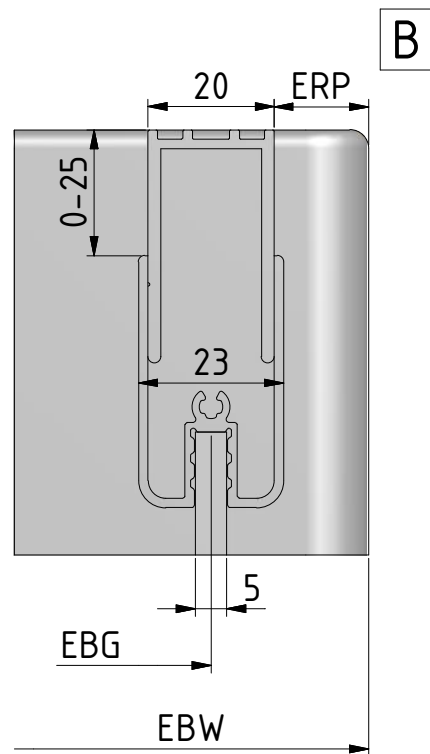

Sanitärsysteme

Roth Limaya® R4

Roth

**Montageanleitung
Assembling Instruction**

Leben voller Energie

R4			
TYP	EBG (MIN-MAX)	EBW (MIN-MAX)	ERP
800	758-783	783-808	15
900	858-883	883-908	15
1000	958-983	983-1008	15

13. 1x

14. 1x

15. 2x

16. 2x

17. 2x

18. 2x

19. 6x

Ø3,9x38

20. 6x

21. 6x

Ø3,5x9,5

22. 6x

23. 2x

24. 6x

25. 1x

Ø3

I 6x

I

10

Nr.	Materialnummer
1	1110001105 (1135008457)
5	1110001109 (1135008461)
7	1110001111 (1135008463)
11	1110001115 (1135008467)
12	1110001116 (1135008468)
13	1110001117 (1135008469)
15	1110001119 (1135008471)
17	1110001121 (1135008473)
18	1110001122 (1135008474)
20	1110001124 (1135008476) (L=120mm)
20	1110001125 (1135008477) (L=190mm)
20	1110001126 (1135008478) (L=390mm)
20	1110001127 (1135008479) (L=620mm)
21	1110001128 (1135008480)