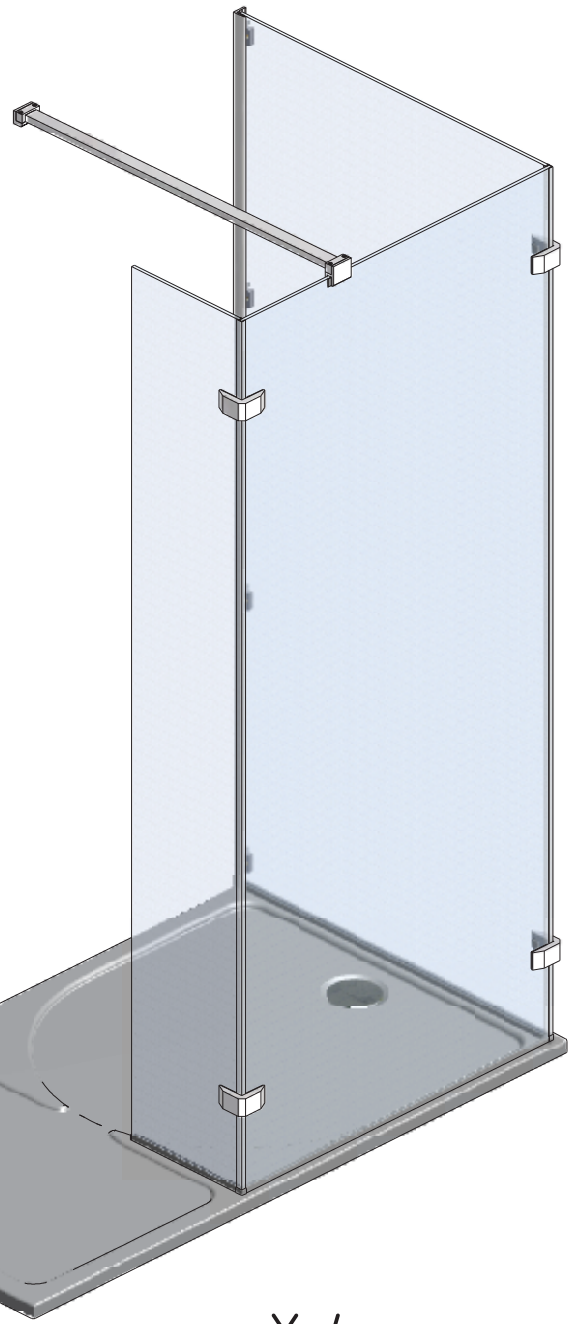

V 4x

W 4x

W2 4x

X 4x

AA

30

(DE) Marke BLAU (äußere)
(GB) Sing BLUE (EXTERIOR)
(CZ)Modrý štítek (EXTERIÉR)

Y 4x