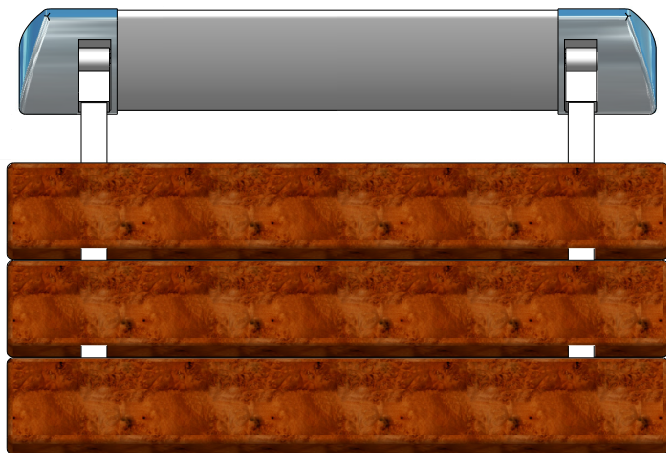

1. 1x

2. 1x

3. 7x

4. 7x

5. 2x

M5x8