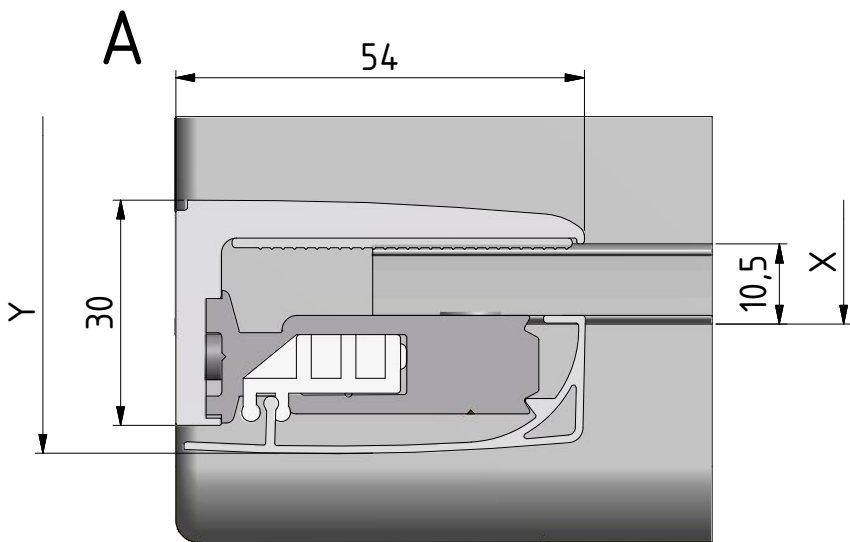

..Montageanleitung..Notice de montage..Installation instructions..Montážní návod..

SPRCHOVÝ KOUT

HBR2

	X mm	Y mm
900	852-877	870-895
1000	952-977	970-995

1. 2x

2. 2x
(P2294)

3. 1x
(V178)

4. 1x
(V178)