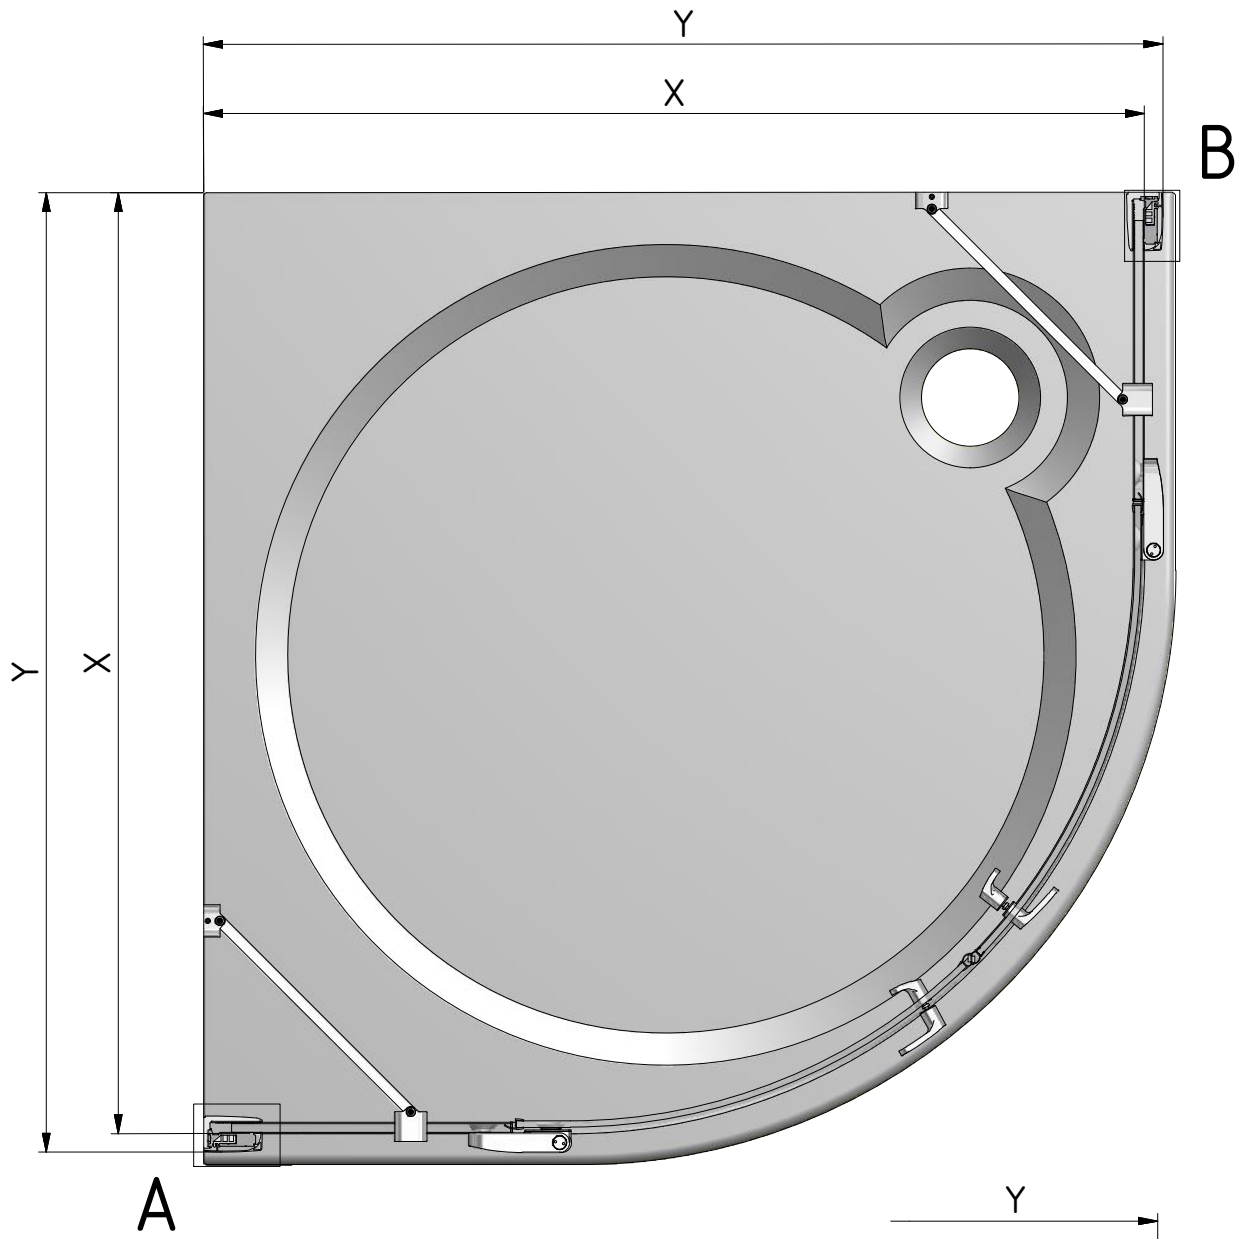

..Montageanleitung..Notice de montage..Installation instructions..Montážní návod..

SPRCHOVÝ KOUT

HBR2

	X mm	Y mm
900	852-877	870-895
1000	952-977	970-995

1. 2x

2. 2x
(P2294)

3. 1x
(V178)

4. 1x
(V178)