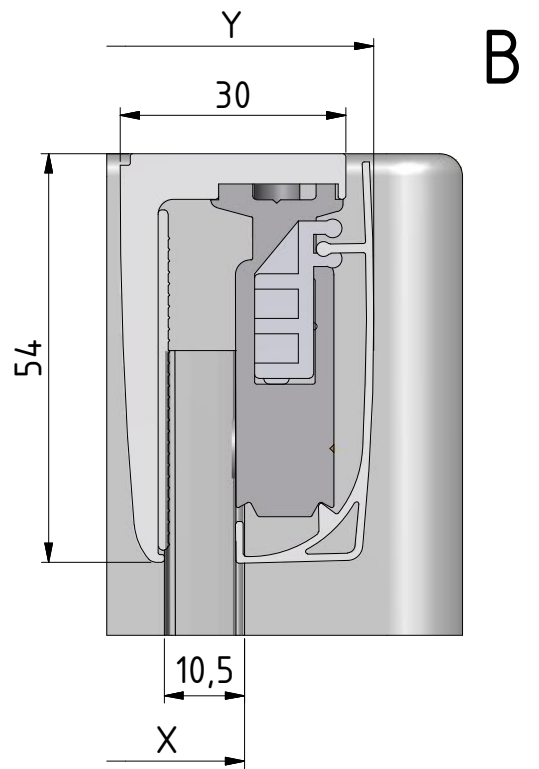

..Montageanleitung..Notice de montage..Installation instructions..Montážní návod..

SPRCHOVÝ KOUT

HBR2

	X mm	Y mm
900	852-877	870-895
1000	952-977	970-995

1. 2x

2. 2x
(P2294)

3. 1x
(V178)

4. 1x
(V178)